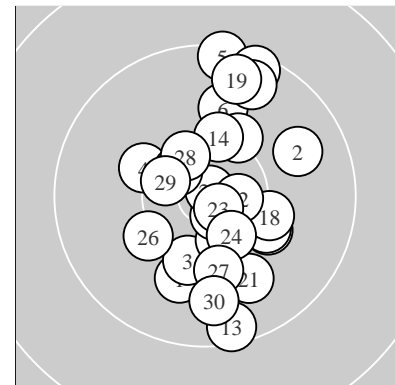

Ergebnis: **291** (304.9)
 Serien: 96 97 98
 Zähler: 21 9 0 0 0 0 0 0 0 0
 Innenzehner: 11
 weiteste: 1284 (5), 1234 (9), 1217 (13)
 beste Teiler 68.2 (20.) 89.4 (10.) 166.3 (23.)
 Trefferlage 1.44 mm rechts, 0.18 mm hoch
 Streuwert 5.05, horizontal: 3.27, vertikal: 6.35

Serie 1:
 10.0 ↓ 9.8 ↗ 10.2 ↓ 10.2 ↖ 9.3 ↑
 9.9 ↑ 10.2 ↗ 10.1 ↘ 9.4 ↑ 10.8 *
 beste Teiler 89.4 (10.) 608.1 (3.) 609.1 (7.)
 Trefferlage 1.63 mm rechts, 2.74 mm hoch
 Streuwert 5.71, horizontal: 4.13, vertikal: 6.95

Serie 2:
 10.4 * 10.7 * 9.4 ↓ 10.3 ↑ 10.6 *
 10.2 ↘ 9.6 ↑ 10.2 ↘ 9.6 ↑ 10.9 *
 beste Teiler 68.2 (20.) 200.3 (12.) 247.7 (15.)
 Trefferlage 2.73 mm rechts, 0.33 mm hoch
 Streuwert 5.01, horizontal: 1.93, vertikal: 6.82

Serie 3:
 9.9 ↘ 10.6 * 10.7 * 10.4 * 10.5 *
 10.2 ↙ 10.1 ↓ 10.4 * 10.5 * 9.8 ↓
 beste Teiler 166.3 (23.) 305.9 (22.) 336.9 (25.)
 Trefferlage 0.03 mm links, 2.51 mm tief
 Streuwert 3.82, horizontal: 3.06, vertikal: 4.45