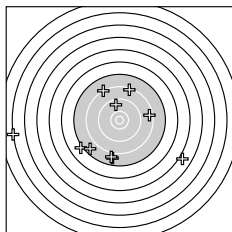

Ergebnis: **133** (142.7)
 Serien: 65 68
 Zähler: 0 3 4 8 1 1 0 1 2 0
 Innenzehner: 0
 weiteste: 6980 (15), 6835 (3), 6120 (4)
 beste Teiler 1025.7 (12.) 1073.8 (7.) 1529.2 (10.)
 Trefferlage 1.39 mm links, 7.79 mm tief
 Streuwert 24.73, horizontal: 23.42, vertikal: 25.98

Serie 1:
 7.2 ↙ 8.8 ↓ 2.4 ↗ 3.3 ↘ 6.9 ↗
 7.7 ↘ 9.6 ↓ 7.5 ↓ 7.9 ↙ 9.0 ↗
 beste Teiler 1073.8 (7.) 1529.2 (10.) 1681.6 (2.)
 Trefferlage 4.21 mm rechts, 8.82 mm tief
 Streuwert 25.90, horizontal: 15.78, vertikal: 33.05

Serie 2:
 7.8 ↓ 9.7 ↗ 8.5 → 8.2 ↖ 2.2 ←
 7.1 ↙ 5.0 ↘ 8.4 ↑ 7.6 ↙ 7.9 ↓
 beste Teiler 1025.7 (12.) 1962.5 (13.) 2070.7 (18.)
 Trefferlage 7.01 mm links, 6.77 mm tief
 Streuwert 24.18, horizontal: 28.96, vertikal: 18.18