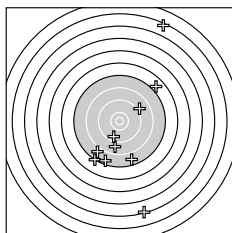

Ergebnis: **133** (142.7)
 Serien: 65 68
 Zähler: 0 3 4 8 1 1 0 1 2 0
 Innenzehner: 0
 weiteste: 6980 (15), 6835 (3), 6120 (4)
 beste Teiler 1025.7 (12.) 1073.8 (7.) 1529.2 (10.)
 Trefferlage 1.39 mm links, 7.79 mm tief
 Streuwert 24.73, horizontal: 23.42, vertikal: 25.98

Serie 1:
 7.2 ↙ 8.8 ↓ 2.4 ↗ 3.3 ↘ 6.9 ↗
 7.7 ↘ 9.6 ↓ 7.5 ↓ 7.9 ↙ 9.0 ↗
 beste Teiler 1073.8 (7.) 1529.2 (10.) 1681.6 (2.)
 Trefferlage 4.21 mm rechts, 8.82 mm tief
 Streuwert 25.90, horizontal: 15.78, vertikal: 33.05

Serie 2:
 7.8 ↓ 9.7 ↗ 8.5 → 8.2 ↖ 2.2 ←
 7.1 ↙ 5.0 ↘ 8.4 ↑ 7.6 ↙ 7.9 ↓
 beste Teiler 1025.7 (12.) 1962.5 (13.) 2070.7 (18.)
 Trefferlage 7.01 mm links, 6.77 mm tief
 Streuwert 24.18, horizontal: 28.96, vertikal: 18.18