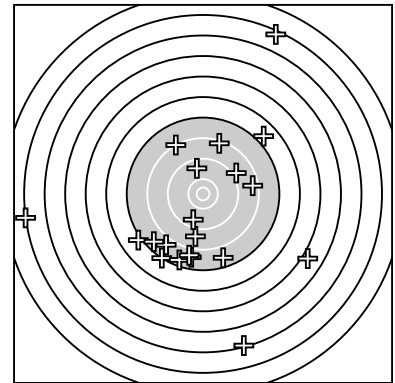

Ergebnis: **133** (142.7)
 Serien: 65 68
 Zähler: 0 3 4 8 1 1 0 1 2 0
 Innenzehner: 0
 weiteste: 6980 (15), 6835 (3), 6120 (4)
 beste Teiler 1025.7 (12.) 1073.8 (7.) 1529.2 (10.)
 Trefferlage 1.39 mm links, 7.79 mm tief
 Streuwert 24.73, horizontal: 23.42, vertikal: 25.98

Serie 1:
 7.2 ↙ 8.8 ↓ 2.4 ↗ 3.3 ↘ 6.9 ↗
 7.7 ↘ 9.6 ↓ 7.5 ↓ 7.9 ↙ 9.0 ↗
 beste Teiler 1073.8 (7.) 1529.2 (10.) 1681.6 (2.)
 Trefferlage 4.21 mm rechts, 8.82 mm tief
 Streuwert 25.90, horizontal: 15.78, vertikal: 33.05

Serie 2:
 7.8 ↓ 9.7 ↗ 8.5 → 8.2 ↖ 2.2 ←
 7.1 ↙ 5.0 ↘ 8.4 ↑ 7.6 ↙ 7.9 ↓
 beste Teiler 1025.7 (12.) 1962.5 (13.) 2070.7 (18.)
 Trefferlage 7.01 mm links, 6.77 mm tief
 Streuwert 24.18, horizontal: 28.96, vertikal: 18.18