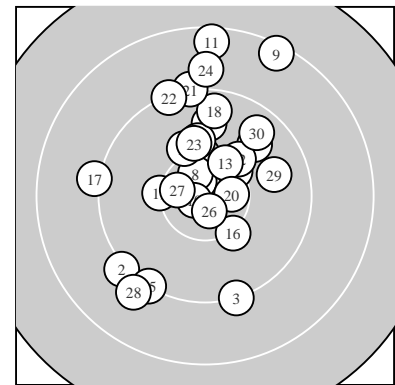

Ergebnis: **282** (294.1)
 Serien: 94 96 92
 Zähler: 15 12 3 0 0 0 0 0 0 0
 Innenzehner: 6
 weiteste: 2058 (9), 1990 (11), 1634 (24)
 beste Teiler 151.1 (10.) 201.6 (26.) 201.8 (4.)
 Trefferlage 0.33 mm links, 3.69 mm hoch
 Streuwert 7.14, horizontal: 5.49, vertikal: 8.47

Serie 1:
 10.3 ↑ 9.2 ↙ 9.2 ↓ 10.7 * 9.8 ↗
 10.3 ↗ 9.8 ↑ 10.6 * 8.4 ↖ 10.8 *
 beste Teiler 151.1 (10.) 201.8 (4.) 313.9 (8.)
 Trefferlage 0.95 mm rechts, 2.44 mm hoch
 Streuwert 7.42, horizontal: 5.46, vertikal: 8.97

Serie 2:
 8.5 ↑ 10.1 ↗ 10.3 ↗ 10.1 ↑ 10.1 ↖
 10.2 ↓ 9.1 ← 9.6 ↑ 10.2 ← 10.5 *
 beste Teiler 343.6 (20.) 501.8 (13.) 587.1 (19.)
 Trefferlage 0.77 mm links, 5.11 mm hoch
 Streuwert 6.26, horizontal: 5.70, vertikal: 6.76

Serie 3:
 9.2 ↑ 9.3 ↖ 10.1 ↑ 8.9 ↑ 9.2 ↙
 10.7 * 10.5 * 9.0 ↙ 9.8 → 9.6 ↗
 beste Teiler 201.6 (26.) 365.9 (27.) 692.9 (23.)
 Trefferlage 1.18 mm links, 3.52 mm hoch
 Streuwert 8.15, horizontal: 5.67, vertikal: 10.04