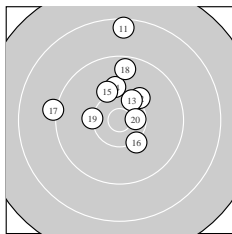

Ergebnis: **282** (294.1)
 Serien: 94 96 92
 Zähler: 15 12 3 0 0 0 0 0 0 0
 Innenzehner: 6
 weiteste: 2058 (9), 1990 (11), 1634 (24)
 beste Teiler 151.1 (10.) 201.6 (26.) 201.8 (4.)
 Trefferlage 0.33 mm links, 3.69 mm hoch
 Streuwert 7.14, horizontal: 5.49, vertikal: 8.47

Serie 1:
 10.3 ↑ 9.2 ↙ 9.2 ↓ 10.7 * 9.8 ↗
 10.3 ↗ 9.8 ↑ 10.6 * 8.4 ↖ 10.8 *
 beste Teiler 151.1 (10.) 201.8 (4.) 313.9 (8.)
 Trefferlage 0.95 mm rechts, 2.44 mm hoch
 Streuwert 7.42, horizontal: 5.46, vertikal: 8.97

Serie 2:
 8.5 ↑ 10.1 ↗ 10.3 ↗ 10.1 ↑ 10.1 ↖
 10.2 ↓ 9.1 ← 9.6 ↑ 10.2 ← 10.5 *
 beste Teiler 343.6 (20.) 501.8 (13.) 587.1 (19.)
 Trefferlage 0.77 mm links, 5.11 mm hoch
 Streuwert 6.26, horizontal: 5.70, vertikal: 6.76

Serie 3:
 9.2 ↑ 9.3 ↖ 10.1 ↑ 8.9 ↑ 9.2 ↙
 10.7 * 10.5 * 9.0 ↙ 9.8 → 9.6 ↗
 beste Teiler 201.6 (26.) 365.9 (27.) 692.9 (23.)
 Trefferlage 1.18 mm links, 3.52 mm hoch
 Streuwert 8.15, horizontal: 5.67, vertikal: 10.04