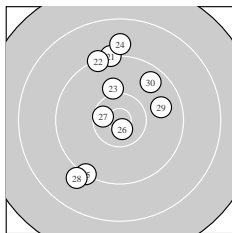

Ergebnis: **282** (294.1)
 Serien: 94 96 92
 Zähler: 15 12 3 0 0 0 0 0 0 0
 Innenzehner: 6
 weiteste: 2058 (9), 1990 (11), 1634 (24)
 beste Teiler 151.1 (10.) 201.6 (26.) 201.8 (4.)
 Trefferlage 0.33 mm links, 3.69 mm hoch
 Streuwert 7.14, horizontal: 5.49, vertikal: 8.47

Serie 1:
 10.3 ↑ 9.2 ↙ 9.2 ↓ 10.7 * 9.8 ↗
 10.3 ↗ 9.8 ↑ 10.6 * 8.4 ↖ 10.8 *
 beste Teiler 151.1 (10.) 201.8 (4.) 313.9 (8.)
 Trefferlage 0.95 mm rechts, 2.44 mm hoch
 Streuwert 7.42, horizontal: 5.46, vertikal: 8.97

Serie 2:
 8.5 ↑ 10.1 ↗ 10.3 ↗ 10.1 ↑ 10.1 ↖
 10.2 ↓ 9.1 ← 9.6 ↑ 10.2 ← 10.5 *
 beste Teiler 343.6 (20.) 501.8 (13.) 587.1 (19.)
 Trefferlage 0.77 mm links, 5.11 mm hoch
 Streuwert 6.26, horizontal: 5.70, vertikal: 6.76

Serie 3:
 9.2 ↑ 9.3 ↖ 10.1 ↑ 8.9 ↑ 9.2 ↙
 10.7 * 10.5 * 9.0 ↙ 9.8 → 9.6 ↗
 beste Teiler 201.6 (26.) 365.9 (27.) 692.9 (23.)
 Trefferlage 1.18 mm links, 3.52 mm hoch
 Streuwert 8.15, horizontal: 5.67, vertikal: 10.04