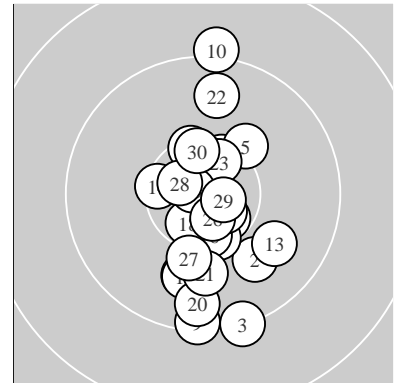

Ergebnis: **291** (305.6)
 Serien: 95 97 99
 Zähler: 21 9 0 0 0 0 0 0 0 0
 Innenzehner: 17
 weiteste: 1450 (10), 1360 (3), 1284 (9)
 beste Teiler 109.7 (25.) 212.3 (29.) 245.5 (7.)
 Trefferlage 0.60 mm rechts, 1.78 mm tief
 Streuwert 4.87, horizontal: 2.44, vertikal: 6.45

Serie 1:
 10.4 * 9.9 ↘ 9.3 ↓ 10.4 * 10.1 ↗
 9.9 ↓ 10.6 * 10.5 * 9.3 ↓ 9.1 ↑
 beste Teiler 245.5 (7.) 346.5 (8.) 412.7 (1.)
 Trefferlage 1.57 mm rechts, 1.78 mm tief
 Streuwert 6.42, horizontal: 2.43, vertikal: 8.75

Serie 2:
 10.0 ↓ 10.4 * 9.9 ↘ 10.4 * 10.5 *
 10.4 * 9.9 ↓ 10.5 * 10.5 * 9.6 ↓
 beste Teiler 327.8 (18.) 338.0 (19.) 355.2 (15.)
 Trefferlage 0.04 mm links, 3.54 mm tief
 Streuwert 4.05, horizontal: 3.03, vertikal: 4.87

Serie 3:
 10.0 ↓ 9.7 ↑ 10.5 * 10.6 * 10.8 *
 10.6 * 10.1 ↓ 10.6 * 10.7 * 10.4 *
 beste Teiler 109.7 (25.) 212.3 (29.) 257.6 (28.)
 Trefferlage 0.29 mm rechts, 0.02 mm tief
 Streuwert 3.83, horizontal: 1.57, vertikal: 5.18