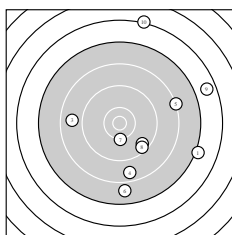

Ergebnis: **162** (170.3)
 Serien: 78 84
 Zähler: 3 4 7 4 2 0 0 0 0 0
 Innenzehner: 0
 weiteste: 3814 (10), 3433 (9), 3072 (1)
 beste Teiler 488.7 (20.) 596.6 (7.) 654.9 (16.)
 Trefferlage 6.76 mm rechts, 5.18 mm tief
 Streuwert 14.19, horizontal: 12.86, vertikal: 15.41

Serie 1:
 7.1 ↘ 9.6 ↘ 8.8 ← 8.6 ↓ 8.2 →
 7.8 ↓ 10.2 ↓ 9.4 ↘ 6.7 → 6.2 ↑
 beste Teiler 596.6 (7.) 1120.7 (2.) 1205.0 (8.)
 Trefferlage 9.53 mm rechts, 1.82 mm tief
 Streuwert 16.13, horizontal: 14.55, vertikal: 17.56

Serie 2:
 8.0 ↘ 9.0 ↘ 8.6 ↙ 7.8 ↓ 9.1 ↖
 10.1 ↓ 8.9 → 8.4 → 7.5 ↓ 10.3 →
 beste Teiler 488.7 (20.) 654.9 (16.) 1489.9 (15.)
 Trefferlage 4.00 mm rechts, 8.54 mm tief
 Streuwert 12.00, horizontal: 10.97, vertikal: 12.94