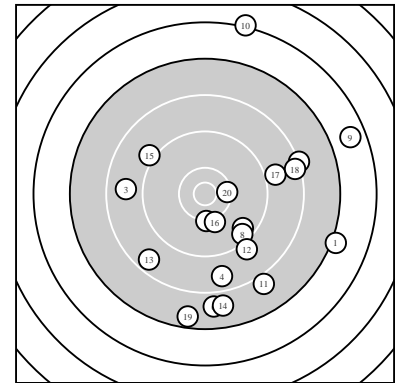

Ergebnis: **162** (170.3)
 Serien: 78 84
 Zähler: 3 4 7 4 2 0 0 0 0 0
 Innenzehner: 0
 weiteste: 3814 (10), 3433 (9), 3072 (1)
 beste Teiler 488.7 (20.) 596.6 (7.) 654.9 (16.)
 Trefferlage 6.76 mm rechts, 5.18 mm tief
 Streuwert 14.19, horizontal: 12.86, vertikal: 15.41

Serie 1:
 7.1 ↘ 9.6 ↘ 8.8 ← 8.6 ↓ 8.2 →
 7.8 ↓ 10.2 ↓ 9.4 ↘ 6.7 → 6.2 ↑
 beste Teiler 596.6 (7.) 1120.7 (2.) 1205.0 (8.)
 Trefferlage 9.53 mm rechts, 1.82 mm tief
 Streuwert 16.13, horizontal: 14.55, vertikal: 17.56

Serie 2:
 8.0 ↘ 9.0 ↘ 8.6 ↙ 7.8 ↓ 9.1 ↖
 10.1 ↓ 8.9 → 8.4 → 7.5 ↓ 10.3 →
 beste Teiler 488.7 (20.) 654.9 (16.) 1489.9 (15.)
 Trefferlage 4.00 mm rechts, 8.54 mm tief
 Streuwert 12.00, horizontal: 10.97, vertikal: 12.94