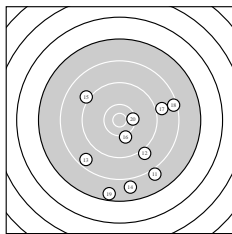

Ergebnis: **162** (170.3)
 Serien: 78 84
 Zähler: 3 4 7 4 2 0 0 0 0 0
 Innenzehner: 0
 weiteste: 3814 (10), 3433 (9), 3072 (1)
 beste Teiler 488.7 (20.) 596.6 (7.) 654.9 (16.)
 Trefferlage 6.76 mm rechts, 5.18 mm tief
 Streuwert 14.19, horizontal: 12.86, vertikal: 15.41

Serie 1:
 7.1 ↘ 9.6 ↘ 8.8 ← 8.6 ↓ 8.2 →
 7.8 ↓ 10.2 ↓ 9.4 ↘ 6.7 → 6.2 ↑
 beste Teiler 596.6 (7.) 1120.7 (2.) 1205.0 (8.)
 Trefferlage 9.53 mm rechts, 1.82 mm tief
 Streuwert 16.13, horizontal: 14.55, vertikal: 17.56

Serie 2:
 8.0 ↘ 9.0 ↘ 8.6 ↙ 7.8 ↓ 9.1 ↖
 10.1 ↓ 8.9 → 8.4 → 7.5 ↓ 10.3 →
 beste Teiler 488.7 (20.) 654.9 (16.) 1489.9 (15.)
 Trefferlage 4.00 mm rechts, 8.54 mm tief
 Streuwert 12.00, horizontal: 10.97, vertikal: 12.94