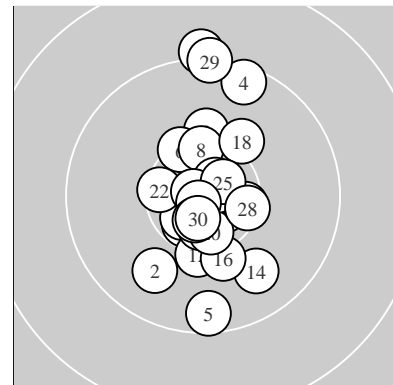

Ergebnis: **294** (309.1)  
 Serien: 96 99 99  
 Zähler: 24 6 0 0 0 0 0 0 0 0  
 Innenzehner: 19  
 weiteste: 1447 (1), 1362 (29), 1213 (4)  
 beste Teiler 83.7 (26.) 106.9 (24.) 144.5 (7.)  
 Trefferlage 0.62 mm rechts, 0.13 mm hoch  
 Streuwert 4.55, horizontal: 2.44, vertikal: 5.95

Serie 1:  
 9.1 ↑                      9.8 ↘                      10.1 ↑                      9.4 ↗                      9.5 ↓  
 10.3 ↘                      10.8 \*                      10.4 \*                      10.5 \*                      10.7 \*  
 beste Teiler 144.5 (7.) 200.4 (10.) 342.2 (9.)  
 Trefferlage 0.18 mm links, 2.17 mm hoch  
 Streuwert 5.95, horizontal: 2.41, vertikal: 8.06

Serie 2:  
 10.7 \*                      10.2 ↓                      10.6 \*                      9.8 ↘                      10.6 \*  
 10.1 ↓                      10.6 \*                      10.1 ↗                      10.6 \*                      10.5 \*  
 beste Teiler 166.8 (11.) 261.8 (19.) 299.9 (15.)  
 Trefferlage 1.49 mm rechts, 2.70 mm tief  
 Streuwert 3.03, horizontal: 2.21, vertikal: 3.66

Serie 3:  
 10.4 \*                      10.4 \*                      10.8 \*                      10.8 \*                      10.6 \*  
 10.8 \*                      10.6 \*                      10.4 \*                      9.2 ↑                      10.7 \*  
 beste Teiler 83.7 (26.) 106.9 (24.) 146.3 (23.)  
 Trefferlage 0.56 mm rechts, 0.92 mm hoch  
 Streuwert 3.77, horizontal: 2.63, vertikal: 4.63