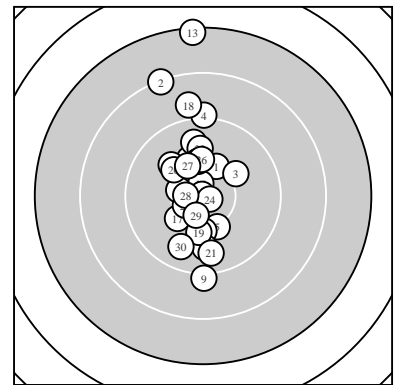

Ergebnis: **286** (298.2)
 Serien: 95 94 97
 Zähler: 20 7 2 1 0 0 0 0 0 0
 Innenzehner: 8
 weiteste: 2897 (13), 2150 (2), 1628 (18)
 beste Teiler 34.4 (15.) 132.4 (24.) 223.4 (14.)
 Trefferlage 1.35 mm links, 2.36 mm hoch
 Streuwert 6.94, horizontal: 2.73, vertikal: 9.43

Serie 1:
 10.2 ↗ 8.3 ↘ 10.1 ↗ 9.2 ↑ 10.2 ↘
 10.1 ↘ 10.2 ↓ 9.8 ↓ 9.1 ↓ 10.0 ↘
 beste Teiler 573.7 (1.) 600.0 (5.) 619.2 (7.)
 Trefferlage 0.40 mm links, 2.03 mm hoch
 Streuwert 8.12, horizontal: 3.91, vertikal: 10.79

Serie 2:
 10.5 * 9.7 ↑ 7.3 ↑ 10.7 * 10.9 *
 10.4 * 10.2 ↗ 8.9 ↑ 10.1 ↓ 10.1 ↘
 beste Teiler 34.4 (15.) 223.4 (14.) 389.4 (11.)
 Trefferlage 2.35 mm links, 4.89 mm hoch
 Streuwert 7.71, horizontal: 1.77, vertikal: 10.75

Serie 3:
 9.7 ↓ 9.9 ↑ 10.5 * 10.8 * 10.2 ↑
 10.1 ↑ 10.2 ↘ 10.6 * 10.5 * 9.7 ↘
 beste Teiler 132.4 (24.) 306.2 (28.) 353.8 (23.)
 Trefferlage 1.31 mm links, 0.17 mm hoch
 Streuwert 4.74, horizontal: 1.85, vertikal: 6.45