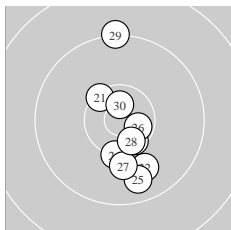

Ergebnis: **291** (304.2)
 Serien: 98 96 97
 Zähler: 21 9 0 0 0 0 0 0 0 0
 Innenzehner: 10
 weiteste: 1394 (29), 1283 (19), 1201 (14)
 beste Teiler 38.0 (16.) 217.8 (9.) 250.0 (30.)
 Trefferlage 0.55 mm rechts, 1.69 mm tief
 Streuwert 4.96, horizontal: 2.98, vertikal: 6.36

Serie 1:
 10.5 * 10.0 ↖ 10.1 ↓ 10.4 * 9.9 ↘
 10.3 ↘ 10.2 ↗ 9.9 ↑ 10.7 * 10.5 *
 beste Teiler 217.8 (9.) 333.0 (1.) 347.0 (10.)
 Trefferlage 1.07 mm links, 0.94 mm hoch
 Streuwert 4.27, horizontal: 2.97, vertikal: 5.26

Serie 2:
 10.6 * 9.8 ↓ 9.9 ↑ 9.4 ↓ 10.0 ↙
 10.9 * 10.1 ↓ 10.2 → 9.3 ↓ 10.1 →
 beste Teiler 38.0 (16.) 300.4 (11.) 615.2 (18.)
 Trefferlage 1.71 mm rechts, 4.22 mm tief
 Streuwert 4.92, horizontal: 3.18, vertikal: 6.19

Serie 3:
 10.3 ↘ 9.9 ↘ 10.4 * 10.2 ↓ 9.7 ↘
 10.6 * 10.0 ↓ 10.5 * 9.2 ↑ 10.6 *
 beste Teiler 250.0 (30.) 318.5 (26.) 388.1 (28.)
 Trefferlage 1.03 mm rechts, 1.80 mm tief
 Streuwert 5.21, horizontal: 2.24, vertikal: 7.02