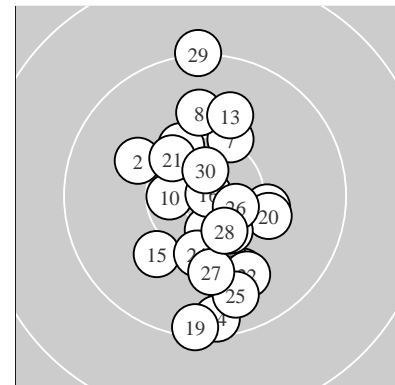

Ergebnis: **291** (304.2)
 Serien: 98 96 97
 Zähler: 21 9 0 0 0 0 0 0 0 0
 Innenzehner: 10
 weiteste: 1394 (29), 1283 (19), 1201 (14)
 beste Teiler 38.0 (16.) 217.8 (9.) 250.0 (30.)
 Trefferlage 0.55 mm rechts, 1.69 mm tief
 Streuwert 4.96, horizontal: 2.98, vertikal: 6.36

Serie 1:
 10.5 * 10.0 ↖ 10.1 ↓ 10.4 * 9.9 ↘
 10.3 ↘ 10.2 ↗ 9.9 ↑ 10.7 * 10.5 *
 beste Teiler 217.8 (9.) 333.0 (1.) 347.0 (10.)
 Trefferlage 1.07 mm links, 0.94 mm hoch
 Streuwert 4.27, horizontal: 2.97, vertikal: 5.26

Serie 2:
 10.6 * 9.8 ↓ 9.9 ↑ 9.4 ↓ 10.0 ↙
 10.9 * 10.1 ↓ 10.2 → 9.3 ↓ 10.1 →
 beste Teiler 38.0 (16.) 300.4 (11.) 615.2 (18.)
 Trefferlage 1.71 mm rechts, 4.22 mm tief
 Streuwert 4.92, horizontal: 3.18, vertikal: 6.19

Serie 3:
 10.3 ↘ 9.9 ↘ 10.4 * 10.2 ↓ 9.7 ↘
 10.6 * 10.0 ↓ 10.5 * 9.2 ↑ 10.6 *
 beste Teiler 250.0 (30.) 318.5 (26.) 388.1 (28.)
 Trefferlage 1.03 mm rechts, 1.80 mm tief
 Streuwert 5.21, horizontal: 2.24, vertikal: 7.02