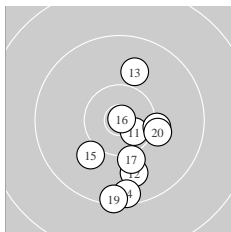

Ergebnis: **291** (304.2)
 Serien: 98 96 97
 Zähler: 21 9 0 0 0 0 0 0 0 0
 Innenzehner: 10
 weiteste: 1394 (29), 1283 (19), 1201 (14)
 beste Teiler 38.0 (16.) 217.8 (9.) 250.0 (30.)
 Trefferlage 0.55 mm rechts, 1.69 mm tief
 Streuwert 4.96, horizontal: 2.98, vertikal: 6.36

Serie 1:
 10.5 * 10.0 ↖ 10.1 ↓ 10.4 * 9.9 ↘
 10.3 ↘ 10.2 ↗ 9.9 ↑ 10.7 * 10.5 *
 beste Teiler 217.8 (9.) 333.0 (1.) 347.0 (10.)
 Trefferlage 1.07 mm links, 0.94 mm hoch
 Streuwert 4.27, horizontal: 2.97, vertikal: 5.26

Serie 2:
 10.6 * 9.8 ↓ 9.9 ↑ 9.4 ↓ 10.0 ↙
 10.9 * 10.1 ↓ 10.2 → 9.3 ↓ 10.1 →
 beste Teiler 38.0 (16.) 300.4 (11.) 615.2 (18.)
 Trefferlage 1.71 mm rechts, 4.22 mm tief
 Streuwert 4.92, horizontal: 3.18, vertikal: 6.19

Serie 3:
 10.3 ↘ 9.9 ↘ 10.4 * 10.2 ↓ 9.7 ↘
 10.6 * 10.0 ↓ 10.5 * 9.2 ↑ 10.6 *
 beste Teiler 250.0 (30.) 318.5 (26.) 388.1 (28.)
 Trefferlage 1.03 mm rechts, 1.80 mm tief
 Streuwert 5.21, horizontal: 2.24, vertikal: 7.02