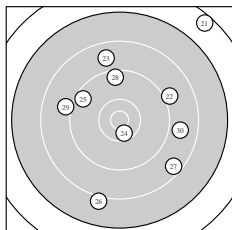

Ergebnis: **350** (366.6)  
 Serien: 91 88 84 87  
 Zähler: 11 12 14 2 1 0 0 0 0 0  
 Innenzehner: 6  
 weiteste: 3557 (21), 2703 (12), 2607 (38)  
 beste Teiler 318.8 (7.) 369.9 (18.) 379.8 (24.)  
 Trefferlage 0.84 mm rechts, 1.99 mm hoch  
 Streuwert 11.48, horizontal: 10.77, vertikal: 12.15

Serie 1:  
 8.3 → 10.4 \* 8.8 ↑ 9.4 ↓ 10.3 ←  
 8.7 ← 10.6 \* 8.9 ↗ 10.3 ↘ 10.4 \*  
 beste Teiler 318.8 (7.) 449.0 (2.) 474.6 (10.)  
 Trefferlage 1.97 mm rechts, 0.66 mm hoch  
 Streuwert 9.26, horizontal: 10.53, vertikal: 7.79

Serie 2:  
 9.2 ↓ 7.6 ↗ 9.6 ↓ 9.0 ↘ 9.2 ↗  
 9.8 ↘ 8.1 ↑ 10.5 \* 8.2 ↑ 10.0 ←  
 beste Teiler 369.9 (18.) 747.5 (20.) 960.4 (16.)  
 Trefferlage 0.05 mm links, 3.35 mm hoch  
 Streuwert 11.88, horizontal: 10.72, vertikal: 12.94

Serie 4:  
 9.3 ↖ 10.4 \* 8.5 ↘ 8.4 ↑ 8.9 ↗  
 9.7 ↘ 10.2 ↑ 7.7 ↓ 8.0 ↗ 10.0 ↖  
 beste Teiler 441.2 (32.) 630.7 (37.) 737.6 (40.)  
 Trefferlage 1.98 mm links, 0.92 mm hoch  
 Streuwert 12.14, horizontal: 9.60, vertikal: 14.23