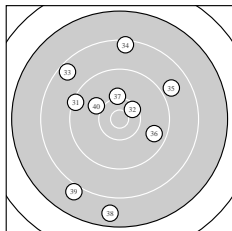

Ergebnis: **350** (366.6)  
 Serien: 91 88 84 87  
 Zähler: 11 12 14 2 1 0 0 0 0 0  
 Innenzehner: 6  
 weiteste: 3557 (21), 2703 (12), 2607 (38)  
 beste Teiler 318.8 (7.) 369.9 (18.) 379.8 (24.)  
 Trefferlage 0.84 mm rechts, 1.99 mm hoch  
 Streuwert 11.48, horizontal: 10.77, vertikal: 12.15

Serie 1:  
 8.3 → 10.4 \* 8.8 ↑ 9.4 ↓ 10.3 ←  
 8.7 ← 10.6 \* 8.9 ↗ 10.3 ↘ 10.4 \*  
 beste Teiler 318.8 (7.) 449.0 (2.) 474.6 (10.)  
 Trefferlage 1.97 mm rechts, 0.66 mm hoch  
 Streuwert 9.26, horizontal: 10.53, vertikal: 7.79

Serie 2:  
 9.2 ↓ 7.6 ↗ 9.6 ↓ 9.0 ↘ 9.2 ↗  
 9.8 ↘ 8.1 ↑ 10.5 \* 8.2 ↑ 10.0 ←  
 beste Teiler 369.9 (18.) 747.5 (20.) 960.4 (16.)  
 Trefferlage 0.05 mm links, 3.35 mm hoch  
 Streuwert 11.88, horizontal: 10.72, vertikal: 12.94

Serie 4:  
 9.3 ↖ 10.4 \* 8.5 ↘ 8.4 ↑ 8.9 ↗  
 9.7 ↘ 10.2 ↑ 7.7 ↓ 8.0 ↗ 10.0 ↖  
 beste Teiler 441.2 (32.) 630.7 (37.) 737.6 (40.)  
 Trefferlage 1.98 mm links, 0.92 mm hoch  
 Streuwert 12.14, horizontal: 9.60, vertikal: 14.23