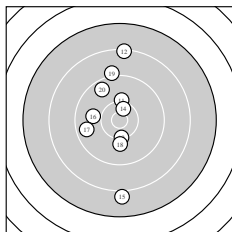

Ergebnis: **277** (288.4)
 Serien: 93 92 92
 Zähler: 12 14 3 1 0 0 0 0 0 0
 Innenzehner: 3
 weiteste: 3041 (24), 2359 (15), 2126 (12)
 beste Teiler 15.6 (29.) 348.5 (2.) 367.1 (14.)
 Trefferlage 1.80 mm links, 2.25 mm tief
 Streuwert 8.61, horizontal: 5.07, vertikal: 11.07

Serie 1:
 9.3 ↙ 10.5 * 10.2 ↓ 10.1 ↑ 9.3 ↑
 10.2 ↓ 9.2 ↓ 9.5 → 9.8 ← 8.9 ↙
 beste Teiler 348.5 (2.) 593.2 (6.) 627.0 (3.)
 Trefferlage 1.71 mm links, 3.00 mm tief
 Streuwert 7.53, horizontal: 6.77, vertikal: 8.23

Serie 2:
 10.2 ↑ 8.3 ↑ 10.3 ↓ 10.5 * 8.0 ↓
 9.9 ← 9.6 ← 10.0 ↓ 9.1 ↑ 9.6 ↘
 beste Teiler 367.1 (14.) 537.0 (13.) 619.0 (11.)
 Trefferlage 2.14 mm links, 1.68 mm hoch
 Streuwert 9.37, horizontal: 4.25, vertikal: 12.55

Serie 3:
 9.1 ↓ 9.5 ↙ 10.2 ↘ 7.1 ↓ 9.7 ↙
 9.9 ↘ 10.0 ↓ 9.3 ↑ 10.9 * 10.2 ↙
 beste Teiler 15.6 (29.) 562.1 (30.) 594.7 (23.)
 Trefferlage 1.54 mm links, 5.43 mm tief
 Streuwert 8.94, horizontal: 4.35, vertikal: 11.86