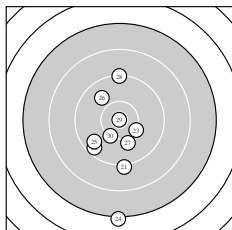

Ergebnis: **277** (288.4)
 Serien: 93 92 92
 Zähler: 12 14 3 1 0 0 0 0 0 0
 Innenzehner: 3
 weiteste: 3041 (24), 2359 (15), 2126 (12)
 beste Teiler 15.6 (29.) 348.5 (2.) 367.1 (14.)
 Trefferlage 1.80 mm links, 2.25 mm tief
 Streuwert 8.61, horizontal: 5.07, vertikal: 11.07

Serie 1:
 9.3 ↙ 10.5 * 10.2 ↓ 10.1 ↑ 9.3 ↑
 10.2 ↓ 9.2 ↓ 9.5 → 9.8 ← 8.9 ↙
 beste Teiler 348.5 (2.) 593.2 (6.) 627.0 (3.)
 Trefferlage 1.71 mm links, 3.00 mm tief
 Streuwert 7.53, horizontal: 6.77, vertikal: 8.23

Serie 2:
 10.2 ↑ 8.3 ↑ 10.3 ↓ 10.5 * 8.0 ↓
 9.9 ← 9.6 ← 10.0 ↓ 9.1 ↑ 9.6 ↘
 beste Teiler 367.1 (14.) 537.0 (13.) 619.0 (11.)
 Trefferlage 2.14 mm links, 1.68 mm hoch
 Streuwert 9.37, horizontal: 4.25, vertikal: 12.55

Serie 3:
 9.1 ↓ 9.5 ↙ 10.2 ↘ 7.1 ↓ 9.7 ↙
 9.9 ↘ 10.0 ↓ 9.3 ↑ 10.9 * 10.2 ↙
 beste Teiler 15.6 (29.) 562.1 (30.) 594.7 (23.)
 Trefferlage 1.54 mm links, 5.43 mm tief
 Streuwert 8.94, horizontal: 4.35, vertikal: 11.86