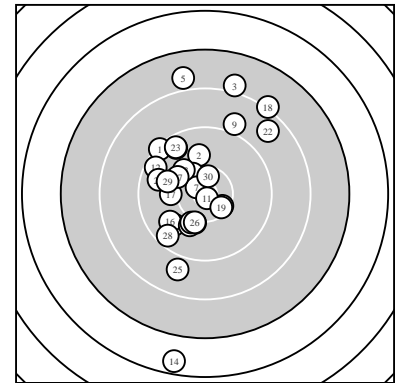

Ergebnis: **274** (287.9)
 Serien: 90 92 92
 Zähler: 13 11 4 1 1 0 0 0 0 0
 Innenzehner: 5
 weiteste: 3505 (14), 2432 (5), 2317 (3)
 beste Teiler 97.5 (11.) 221.0 (7.) 370.2 (30.)
 Trefferlage 2.44 mm links, 1.84 mm hoch
 Streuwert 9.20, horizontal: 6.03, vertikal: 11.52

Serie 1:
 9.3 ↘ 9.9 ↑ 8.1 ↑ 10.3 ↘ 7.9 ↑
 9.6 ↘ 10.7 * 10.4 * 9.0 ↑ 9.8 ↙
 beste Teiler 221.0 (7.) 433.5 (8.) 487.0 (4.)
 Trefferlage 1.58 mm links, 8.41 mm hoch
 Streuwert 7.93, horizontal: 5.33, vertikal: 9.87

Serie 2:
 10.8 * 9.5 ↘ 10.1 ↘ 6.6 ↓ 10.2 ↓
 9.8 ↙ 10.1 ← 8.2 ↗ 10.4 * 10.1 ↓
 beste Teiler 97.5 (11.) 434.5 (19.) 630.2 (15.)
 Trefferlage 2.37 mm links, 2.80 mm tief
 Streuwert 10.56, horizontal: 6.69, vertikal: 13.35

Serie 3:
 9.7 ↖ 8.7 ↗ 9.5 ↘ 10.1 ↓ 8.9 ↓
 10.2 ↓ 10.1 ↘ 9.5 ↙ 9.9 ↖ 10.5 *
 beste Teiler 370.2 (30.) 623.5 (26.) 655.2 (24.)
 Trefferlage 3.37 mm links, 0.07 mm tief
 Streuwert 7.70, horizontal: 6.49, vertikal: 8.74