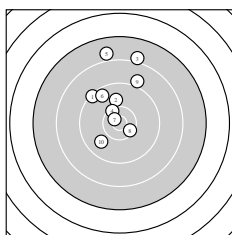

Ergebnis: **274** (287.9)
 Serien: 90 92 92
 Zähler: 13 11 4 1 1 0 0 0 0 0
 Innenzehner: 5
 weiteste: 3505 (14), 2432 (5), 2317 (3)
 beste Teiler 97.5 (11.) 221.0 (7.) 370.2 (30.)
 Trefferlage 2.44 mm links, 1.84 mm hoch
 Streuwert 9.20, horizontal: 6.03, vertikal: 11.52

Serie 1:
 9.3 ↘ 9.9 ↑ 8.1 ↑ 10.3 ↘ 7.9 ↑
 9.6 ↘ 10.7 * 10.4 * 9.0 ↑ 9.8 ↙
 beste Teiler 221.0 (7.) 433.5 (8.) 487.0 (4.)
 Trefferlage 1.58 mm links, 8.41 mm hoch
 Streuwert 7.93, horizontal: 5.33, vertikal: 9.87

Serie 2:
 10.8 * 9.5 ↘ 10.1 ↘ 6.6 ↓ 10.2 ↓
 9.8 ↙ 10.1 ← 8.2 ↗ 10.4 * 10.1 ↓
 beste Teiler 97.5 (11.) 434.5 (19.) 630.2 (15.)
 Trefferlage 2.37 mm links, 2.80 mm tief
 Streuwert 10.56, horizontal: 6.69, vertikal: 13.35

Serie 3:
 9.7 ↖ 8.7 ↗ 9.5 ↘ 10.1 ↓ 8.9 ↓
 10.2 ↓ 10.1 ↘ 9.5 ↙ 9.9 ↖ 10.5 *
 beste Teiler 370.2 (30.) 623.5 (26.) 655.2 (24.)
 Trefferlage 3.37 mm links, 0.07 mm tief
 Streuwert 7.70, horizontal: 6.49, vertikal: 8.74