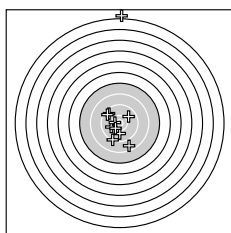

Ergebnis: **279** (291.9)
 Serien: 85 97 97
 Zähler: 18 10 1 0 0 0 0 0 0 1
 Innenzehner: 8
 weiteste: 7997 (7), 1823 (1), 1539 (19)
 beste Teiler 139.9 (20.) 186.9 (26.) 317.8 (15.)
 Trefferlage 1.32 mm links, 2.17 mm hoch
 Streuwert 11.91, horizontal: 4.63, vertikal: 16.20

Serie 1:
 8.7 ↘ 10.1 ↙ 9.6 ↖ 10.5 * 10.0 ↓
 10.3 ↗ 1.0 ↑ 9.6 ↖ 9.3 ↓ 9.9 ↗
 beste Teiler 354.1 (4.) 485.2 (6.) 686.8 (2.)
 Trefferlage 1.96 mm links, 5.52 mm hoch
 Streuwert 19.74, horizontal: 5.68, vertikal: 27.33

Serie 2:
 10.3 ← 10.5 * 10.4 * 10.3 ↗ 10.6 *
 10.4 * 9.7 ← 9.9 ↓ 9.0 ↓ 10.8 *
 beste Teiler 139.9 (20.) 317.8 (15.) 327.8 (12.)
 Trefferlage 1.79 mm links, 2.81 mm tief
 Streuwert 4.78, horizontal: 3.95, vertikal: 5.49

Serie 3:
 10.5 * 10.1 ↑ 10.0 ↖ 10.3 ↘ 9.3 ↑
 10.7 * 9.8 ↖ 10.2 → 9.8 ↗ 10.3 ↑
 beste Teiler 186.9 (26.) 327.1 (21.) 533.7 (30.)
 Trefferlage 0.20 mm links, 3.81 mm hoch
 Streuwert 4.71, horizontal: 4.39, vertikal: 5.00