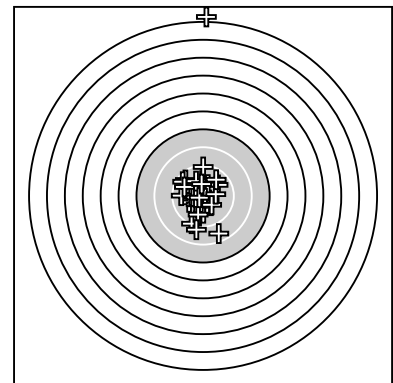

Ergebnis: **279** (291.9)
 Serien: 85 97 97
 Zähler: 18 10 1 0 0 0 0 0 0 1
 Innenzehner: 8
 weiteste: 7997 (7), 1823 (1), 1539 (19)
 beste Teiler 139.9 (20.) 186.9 (26.) 317.8 (15.)
 Trefferlage 1.32 mm links, 2.17 mm hoch
 Streuwert 11.91, horizontal: 4.63, vertikal: 16.20

Serie 1:
 8.7 ↘ 10.1 ↙ 9.6 ↖ 10.5 * 10.0 ↓
 10.3 ↗ 1.0 ↑ 9.6 ↖ 9.3 ↓ 9.9 ↗
 beste Teiler 354.1 (4.) 485.2 (6.) 686.8 (2.)
 Trefferlage 1.96 mm links, 5.52 mm hoch
 Streuwert 19.74, horizontal: 5.68, vertikal: 27.33

Serie 2:
 10.3 ← 10.5 * 10.4 * 10.3 ↗ 10.6 *
 10.4 * 9.7 ← 9.9 ↓ 9.0 ↓ 10.8 *
 beste Teiler 139.9 (20.) 317.8 (15.) 327.8 (12.)
 Trefferlage 1.79 mm links, 2.81 mm tief
 Streuwert 4.78, horizontal: 3.95, vertikal: 5.49

Serie 3:
 10.5 * 10.1 ↑ 10.0 ↖ 10.3 ↘ 9.3 ↑
 10.7 * 9.8 ↖ 10.2 → 9.8 ↗ 10.3 ↑
 beste Teiler 186.9 (26.) 327.1 (21.) 533.7 (30.)
 Trefferlage 0.20 mm links, 3.81 mm hoch
 Streuwert 4.71, horizontal: 4.39, vertikal: 5.00