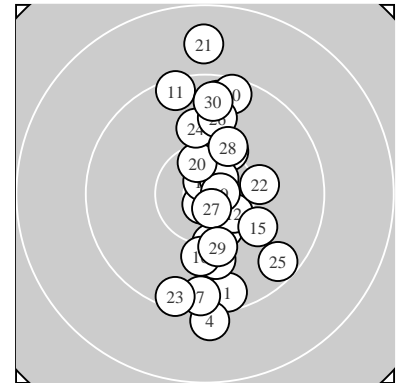

Ergebnis: **288** (300.3)
 Serien: 95 99 94
 Zähler: 19 10 1 0 0 0 0 0 0 0
 Innenzehner: 8
 weiteste: 1729 (21), 1462 (4), 1238 (11)
 beste Teiler 124.6 (5.) 148.2 (17.) 177.4 (19.)
 Trefferlage 1.33 mm rechts, 0.03 mm tief
 Streuwert 6.13, horizontal: 2.51, vertikal: 8.30

Serie 1:
 9.5 ↓ 10.0 ↓ 10.4 * 9.1 ↓ 10.8 *
 10.2 ↓ 9.5 ↓ 9.6 ↑ 10.2 ↑ 9.5 ↑
 beste Teiler 124.6 (5.) 454.5 (3.) 571.0 (6.)
 Trefferlage 1.12 mm rechts, 2.75 mm tief
 Streuwert 6.68, horizontal: 1.20, vertikal: 9.37

Serie 2:
 9.4 ↑ 10.5 * 10.0 ↓ 10.3 ↗ 10.1 ↘
 10.1 ↓ 10.8 * 10.7 * 10.7 * 10.5 *
 beste Teiler 148.2 (17.) 177.4 (19.) 240.0 (18.)
 Trefferlage 1.16 mm rechts, 0.30 mm hoch
 Streuwert 4.55, horizontal: 2.62, vertikal: 5.88

Serie 3:
 8.8 ↑ 10.2 → 9.4 ↓ 10.0 ↑ 9.5 ↘
 9.8 ↑ 10.7 * 10.2 ↗ 10.2 ↓ 9.6 ↑
 beste Teiler 183.9 (27.) 607.8 (28.) 626.2 (29.)
 Trefferlage 1.72 mm rechts, 2.34 mm hoch
 Streuwert 6.95, horizontal: 3.43, vertikal: 9.21