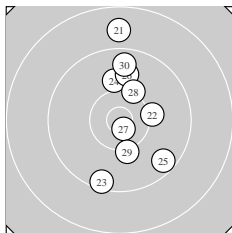

Ergebnis: **288** (300.3)
 Serien: 95 99 94
 Zähler: 19 10 1 0 0 0 0 0 0 0
 Innenzehner: 8
 weiteste: 1729 (21), 1462 (4), 1238 (11)
 beste Teiler 124.6 (5.) 148.2 (17.) 177.4 (19.)
 Trefferlage 1.33 mm rechts, 0.03 mm tief
 Streuwert 6.13, horizontal: 2.51, vertikal: 8.30

Serie 1:
 9.5 ↓ 10.0 ↓ 10.4 * 9.1 ↓ 10.8 *
 10.2 ↓ 9.5 ↓ 9.6 ↑ 10.2 ↑ 9.5 ↑
 beste Teiler 124.6 (5.) 454.5 (3.) 571.0 (6.)
 Trefferlage 1.12 mm rechts, 2.75 mm tief
 Streuwert 6.68, horizontal: 1.20, vertikal: 9.37

Serie 2:
 9.4 ↑ 10.5 * 10.0 ↓ 10.3 ↗ 10.1 ↘
 10.1 ↓ 10.8 * 10.7 * 10.7 * 10.5 *
 beste Teiler 148.2 (17.) 177.4 (19.) 240.0 (18.)
 Trefferlage 1.16 mm rechts, 0.30 mm hoch
 Streuwert 4.55, horizontal: 2.62, vertikal: 5.88

Serie 3:
 8.8 ↑ 10.2 → 9.4 ↓ 10.0 ↑ 9.5 ↘
 9.8 ↑ 10.7 * 10.2 ↗ 10.2 ↓ 9.6 ↑
 beste Teiler 183.9 (27.) 607.8 (28.) 626.2 (29.)
 Trefferlage 1.72 mm rechts, 2.34 mm hoch
 Streuwert 6.95, horizontal: 3.43, vertikal: 9.21