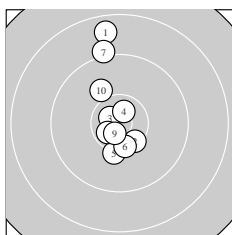

Ergebnis: **291** (305.1)  
 Serien: 97 96 98  
 Zähler: 22 7 1 0 0 0 0 0 0  
 Innenzehner: 14  
 weiteste: 1841 (1), 1547 (29), 1467 (7)  
 beste Teiler 120.2 (24.) 224.8 (3.) 224.9 (9.)  
 Trefferlage 0.39 mm links, 0.18 mm hoch  
 Streuwert 5.50, horizontal: 2.39, vertikal: 7.40

Serie 1:  
 8.6 ↑                      10.4 \*                      10.7 \*                      10.6 \*                      10.2 ↓  
 10.4 ↓                      9.1 ↑                      10.6 \*                      10.7 \*                      10.0 ↘  
 beste Teiler 224.8 (3.) 224.9 (9.) 249.5 (4.)  
 Trefferlage 1.11 mm links, 2.44 mm hoch  
 Streuwert 5.99, horizontal: 2.17, vertikal: 8.19

Serie 2:  
 10.0 ↗                      10.2 ↓                      10.4 \*                      9.3 ↑                      9.7 ↓  
 9.7 ↗                      10.5 \*                      10.5 \*                      10.3 ↑                      9.9 ↓  
 beste Teiler 377.4 (18.) 393.9 (17.) 464.5 (13.)  
 Trefferlage 1.19 mm rechts, 0.47 mm hoch  
 Streuwert 5.82, horizontal: 2.16, vertikal: 7.95

Serie 3:  
 10.6 \*                      10.6 \*                      10.6 \*                      10.8 \*                      10.6 \*  
 10.7 \*                      10.2 ↖                      10.3 ↓                      9.0 ↓                      9.9 ↓  
 beste Teiler 120.2 (24.) 226.6 (26.) 244.7 (21.)  
 Trefferlage 1.24 mm links, 2.37 mm tief  
 Streuwert 4.36, horizontal: 2.20, vertikal: 5.76