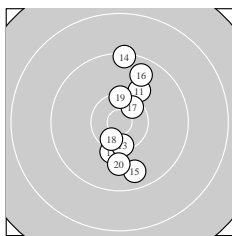

Ergebnis: **291** (305.1)  
 Serien: 97 96 98  
 Zähler: 22 7 1 0 0 0 0 0 0  
 Innenzehner: 14  
 weiteste: 1841 (1), 1547 (29), 1467 (7)  
 beste Teiler 120.2 (24.) 224.8 (3.) 224.9 (9.)  
 Trefferlage 0.39 mm links, 0.18 mm hoch  
 Streuwert 5.50, horizontal: 2.39, vertikal: 7.40

Serie 1:  
 8.6 ↑                      10.4 \*                      10.7 \*                      10.6 \*                      10.2 ↓  
 10.4 ↓                      9.1 ↑                      10.6 \*                      10.7 \*                      10.0 ↘  
 beste Teiler 224.8 (3.) 224.9 (9.) 249.5 (4.)  
 Trefferlage 1.11 mm links, 2.44 mm hoch  
 Streuwert 5.99, horizontal: 2.17, vertikal: 8.19

Serie 2:  
 10.0 ↗                      10.2 ↓                      10.4 \*                      9.3 ↑                      9.7 ↓  
 9.7 ↗                      10.5 \*                      10.5 \*                      10.3 ↑                      9.9 ↓  
 beste Teiler 377.4 (18.) 393.9 (17.) 464.5 (13.)  
 Trefferlage 1.19 mm rechts, 0.47 mm hoch  
 Streuwert 5.82, horizontal: 2.16, vertikal: 7.95

Serie 3:  
 10.6 \*                      10.6 \*                      10.6 \*                      10.8 \*                      10.6 \*  
 10.7 \*                      10.2 ↖                      10.3 ↓                      9.0 ↓                      9.9 ↓  
 beste Teiler 120.2 (24.) 226.6 (26.) 244.7 (21.)  
 Trefferlage 1.24 mm links, 2.37 mm tief  
 Streuwert 4.36, horizontal: 2.20, vertikal: 5.76