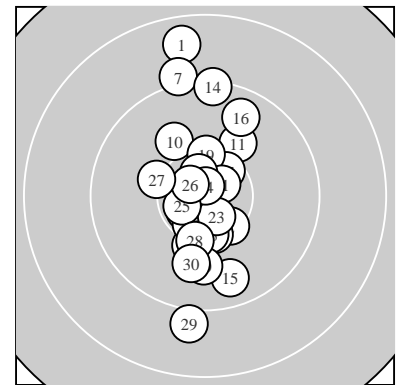

Ergebnis: **291** (305.1)  
 Serien: 97 96 98  
 Zähler: 22 7 1 0 0 0 0 0 0  
 Innenzehner: 14  
 weiteste: 1841 (1), 1547 (29), 1467 (7)  
 beste Teiler 120.2 (24.) 224.8 (3.) 224.9 (9.)  
 Trefferlage 0.39 mm links, 0.18 mm hoch  
 Streuwert 5.50, horizontal: 2.39, vertikal: 7.40

Serie 1:  
 8.6 ↑                      10.4 \*                      10.7 \*                      10.6 \*                      10.2 ↓  
 10.4 ↓                      9.1 ↑                      10.6 \*                      10.7 \*                      10.0 ↘  
 beste Teiler 224.8 (3.) 224.9 (9.) 249.5 (4.)  
 Trefferlage 1.11 mm links, 2.44 mm hoch  
 Streuwert 5.99, horizontal: 2.17, vertikal: 8.19

Serie 2:  
 10.0 ↗                      10.2 ↓                      10.4 \*                      9.3 ↑                      9.7 ↓  
 9.7 ↗                      10.5 \*                      10.5 \*                      10.3 ↑                      9.9 ↓  
 beste Teiler 377.4 (18.) 393.9 (17.) 464.5 (13.)  
 Trefferlage 1.19 mm rechts, 0.47 mm hoch  
 Streuwert 5.82, horizontal: 2.16, vertikal: 7.95

Serie 3:  
 10.6 \*                      10.6 \*                      10.6 \*                      10.8 \*                      10.6 \*  
 10.7 \*                      10.2 ↖                      10.3 ↓                      9.0 ↓                      9.9 ↓  
 beste Teiler 120.2 (24.) 226.6 (26.) 244.7 (21.)  
 Trefferlage 1.24 mm links, 2.37 mm tief  
 Streuwert 4.36, horizontal: 2.20, vertikal: 5.76