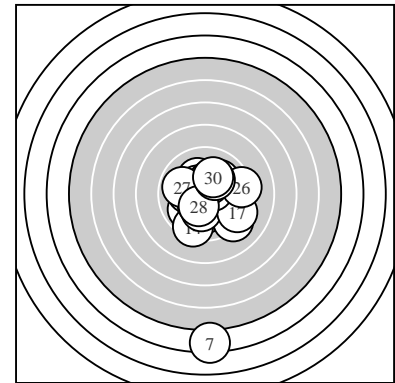

Ergebnis: **297.4** (287)  
 Serien: 94.9 100.7 101.8  
 Zähler: 22 7 0 0 0 0 1 0 0 0  
 Innenzehner: 16  
 weiteste: 1668 (7), 439 (5), 416 (26)  
 beste Teiler 93.4 (22.) 110.0 (1.) 116.0 (25.)  
 Trefferlage 0.01 mm rechts, 1.05 mm tief  
 Streuwert 2.63, horizontal: 1.66, vertikal: 3.33

Serie 1:  
 10.5 \*                      10.1 →                      10.1 ↓                      10.0 ✓                      9.2 ✗  
 10.5 \*                      4.3 ↓                      10.0 ✓                      9.9 ✓                      10.3 \*  
 beste Teiler 110.0 (1.) 116.1 (6.) 154.1 (10.)  
 Trefferlage 0.13 mm rechts, 2.84 mm tief  
 Streuwert 3.72, horizontal: 1.61, vertikal: 5.01

Serie 2:  
 10.2 \*                      9.9 ✗                      10.2 \*                      9.4 ↓                      10.2 \*  
 10.4 \*                      9.3 ✗                      10.4 \*                      10.2 \*                      10.5 \*  
 beste Teiler 120.3 (20.) 128.0 (18.) 146.1 (16.)  
 Trefferlage 0.62 mm links, 1.02 mm tief  
 Streuwert 1.58, horizontal: 1.57, vertikal: 1.59

Serie 3:  
 10.1 ✗                      10.6 \*                      10.3 \*                      10.5 \*                      10.5 \*  
 9.3 →                      9.9 ←                      10.3 \*                      10.2 \*                      10.1 ✗  
 beste Teiler 93.4 (22.) 116.0 (25.) 125.1 (24.)  
 Trefferlage 0.53 mm rechts, 0.71 mm hoch  
 Streuwert 1.45, horizontal: 1.75, vertikal: 1.08