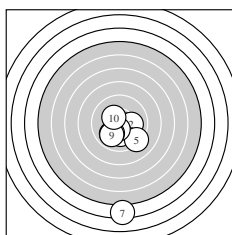

Ergebnis: **297.4** (287)  
 Serien: 94.9 100.7 101.8  
 Zähler: 22 7 0 0 0 0 1 0 0 0  
 Innenzehner: 16  
 weiteste: 1668 (7), 439 (5), 416 (26)  
 beste Teiler 93.4 (22.) 110.0 (1.) 116.0 (25.)  
 Trefferlage 0.01 mm rechts, 1.05 mm tief  
 Streuwert 2.63, horizontal: 1.66, vertikal: 3.33

Serie 1:  
 10.5 \*                      10.1 →                      10.1 ↓                      10.0 ✓                      9.2 ✗  
 10.5 \*                      4.3 ↓                      10.0 ✓                      9.9 ✓                      10.3 \*  
 beste Teiler 110.0 (1.) 116.1 (6.) 154.1 (10.)  
 Trefferlage 0.13 mm rechts, 2.84 mm tief  
 Streuwert 3.72, horizontal: 1.61, vertikal: 5.01

Serie 2:  
 10.2 \*                      9.9 ✗                      10.2 \*                      9.4 ↓                      10.2 \*  
 10.4 \*                      9.3 ✗                      10.4 \*                      10.2 \*                      10.5 \*  
 beste Teiler 120.3 (20.) 128.0 (18.) 146.1 (16.)  
 Trefferlage 0.62 mm links, 1.02 mm tief  
 Streuwert 1.58, horizontal: 1.57, vertikal: 1.59

Serie 3:  
 10.1 ✗                      10.6 \*                      10.3 \*                      10.5 \*                      10.5 \*  
 9.3 →                      9.9 ←                      10.3 \*                      10.2 \*                      10.1 ✗  
 beste Teiler 93.4 (22.) 116.0 (25.) 125.1 (24.)  
 Trefferlage 0.53 mm rechts, 0.71 mm hoch  
 Streuwert 1.45, horizontal: 1.75, vertikal: 1.08