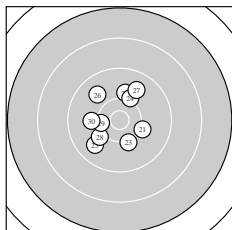

Ergebnis: **277** (289.9)
 Serien: 91 89 97
 Zähler: 13 12 4 1 0 0 0 0 0 0
 Innenzehner: 2
 weiteste: 2579 (5), 2186 (20), 2017 (15)
 beste Teiler 209.8 (16.) 337.8 (9.) 498.6 (29.)
 Trefferlage 1.95 mm rechts, 2.91 mm hoch
 Streuwert 7.94, horizontal: 6.76, vertikal: 8.97

Serie 1:
 9.5 ↘ 10.1 ↓ 9.7 → 9.6 → 7.7 ↑
 8.5 → 9.4 ↗ 10.3 ↖ 10.5 * 10.0 ↑
 beste Teiler 337.8 (9.) 535.9 (8.) 654.9 (2.)
 Trefferlage 4.98 mm rechts, 3.99 mm hoch
 Streuwert 8.45, horizontal: 7.10, vertikal: 9.62

Serie 2:
 9.3 ↖ 10.0 → 9.9 ↗ 9.4 → 8.4 ↑
 10.7 * 8.9 ↑ 9.8 → 9.8 ↑ 8.2 ↓
 beste Teiler 209.8 (16.) 727.4 (12.) 855.8 (13.)
 Trefferlage 2.15 mm rechts, 4.01 mm hoch
 Streuwert 9.33, horizontal: 6.94, vertikal: 11.22

Serie 3:
 10.1 ↘ 10.0 ↑ 10.2 ↓ 10.1 ↗ 9.8 ↖
 9.8 ↖ 9.8 ↗ 10.1 ↖ 10.3 ← 10.0 ←
 beste Teiler 498.6 (29.) 634.1 (23.) 642.6 (24.)
 Trefferlage 1.28 mm links, 0.74 mm hoch
 Streuwert 5.45, horizontal: 5.17, vertikal: 5.72