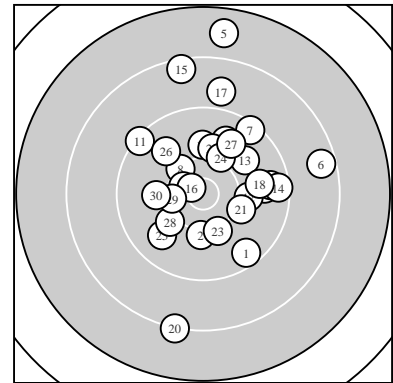

Ergebnis: **277** (289.9)
 Serien: 91 89 97
 Zähler: 13 12 4 1 0 0 0 0 0 0
 Innenzehner: 2
 weiteste: 2579 (5), 2186 (20), 2017 (15)
 beste Teiler 209.8 (16.) 337.8 (9.) 498.6 (29.)
 Trefferlage 1.95 mm rechts, 2.91 mm hoch
 Streuwert 7.94, horizontal: 6.76, vertikal: 8.97

Serie 1:
 9.5 ↘ 10.1 ↓ 9.7 → 9.6 → 7.7 ↑
 8.5 → 9.4 ↗ 10.3 ↖ 10.5 * 10.0 ↑
 beste Teiler 337.8 (9.) 535.9 (8.) 654.9 (2.)
 Trefferlage 4.98 mm rechts, 3.99 mm hoch
 Streuwert 8.45, horizontal: 7.10, vertikal: 9.62

Serie 2:
 9.3 ↖ 10.0 → 9.9 ↗ 9.4 → 8.4 ↑
 10.7 * 8.9 ↑ 9.8 → 9.8 ↑ 8.2 ↓
 beste Teiler 209.8 (16.) 727.4 (12.) 855.8 (13.)
 Trefferlage 2.15 mm rechts, 4.01 mm hoch
 Streuwert 9.33, horizontal: 6.94, vertikal: 11.22

Serie 3:
 10.1 ↘ 10.0 ↑ 10.2 ↓ 10.1 ↗ 9.8 ↖
 9.8 ↖ 9.8 ↗ 10.1 ↖ 10.3 ← 10.0 ←
 beste Teiler 498.6 (29.) 634.1 (23.) 642.6 (24.)
 Trefferlage 1.28 mm links, 0.74 mm hoch
 Streuwert 5.45, horizontal: 5.17, vertikal: 5.72