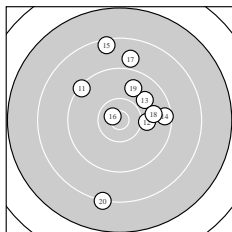

Ergebnis: **277** (289.9)
 Serien: 91 89 97
 Zähler: 13 12 4 1 0 0 0 0 0 0
 Innenzehner: 2
 weiteste: 2579 (5), 2186 (20), 2017 (15)
 beste Teiler 209.8 (16.) 337.8 (9.) 498.6 (29.)
 Trefferlage 1.95 mm rechts, 2.91 mm hoch
 Streuwert 7.94, horizontal: 6.76, vertikal: 8.97

Serie 1:
 9.5 ↘ 10.1 ↓ 9.7 → 9.6 → 7.7 ↑
 8.5 → 9.4 ↗ 10.3 ↖ 10.5 * 10.0 ↑
 beste Teiler 337.8 (9.) 535.9 (8.) 654.9 (2.)
 Trefferlage 4.98 mm rechts, 3.99 mm hoch
 Streuwert 8.45, horizontal: 7.10, vertikal: 9.62

Serie 2:
 9.3 ↖ 10.0 → 9.9 ↗ 9.4 → 8.4 ↑
 10.7 * 8.9 ↑ 9.8 → 9.8 ↑ 8.2 ↓
 beste Teiler 209.8 (16.) 727.4 (12.) 855.8 (13.)
 Trefferlage 2.15 mm rechts, 4.01 mm hoch
 Streuwert 9.33, horizontal: 6.94, vertikal: 11.22

Serie 3:
 10.1 ↘ 10.0 ↑ 10.2 ↓ 10.1 ↗ 9.8 ↖
 9.8 ↖ 9.8 ↗ 10.1 ↖ 10.3 ← 10.0 ←
 beste Teiler 498.6 (29.) 634.1 (23.) 642.6 (24.)
 Trefferlage 1.28 mm links, 0.74 mm hoch
 Streuwert 5.45, horizontal: 5.17, vertikal: 5.72