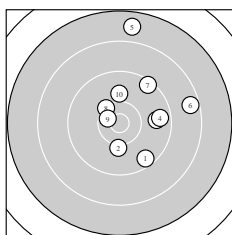

Ergebnis: **277** (289.9)
 Serien: 91 89 97
 Zähler: 13 12 4 1 0 0 0 0 0 0
 Innenzehner: 2
 weiteste: 2579 (5), 2186 (20), 2017 (15)
 beste Teiler 209.8 (16.) 337.8 (9.) 498.6 (29.)
 Trefferlage 1.95 mm rechts, 2.91 mm hoch
 Streuwert 7.94, horizontal: 6.76, vertikal: 8.97

Serie 1:
 9.5 ↘ 10.1 ↓ 9.7 → 9.6 → 7.7 ↑
 8.5 → 9.4 ↗ 10.3 ↖ 10.5 * 10.0 ↑
 beste Teiler 337.8 (9.) 535.9 (8.) 654.9 (2.)
 Trefferlage 4.98 mm rechts, 3.99 mm hoch
 Streuwert 8.45, horizontal: 7.10, vertikal: 9.62

Serie 2:
 9.3 ↖ 10.0 → 9.9 ↗ 9.4 → 8.4 ↑
 10.7 * 8.9 ↑ 9.8 → 9.8 ↑ 8.2 ↓
 beste Teiler 209.8 (16.) 727.4 (12.) 855.8 (13.)
 Trefferlage 2.15 mm rechts, 4.01 mm hoch
 Streuwert 9.33, horizontal: 6.94, vertikal: 11.22

Serie 3:
 10.1 ↘ 10.0 ↑ 10.2 ↓ 10.1 ↗ 9.8 ↖
 9.8 ↖ 9.8 ↗ 10.1 ↖ 10.3 ← 10.0 ←
 beste Teiler 498.6 (29.) 634.1 (23.) 642.6 (24.)
 Trefferlage 1.28 mm links, 0.74 mm hoch
 Streuwert 5.45, horizontal: 5.17, vertikal: 5.72