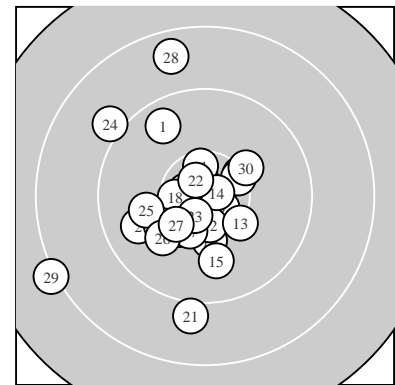

Ergebnis: **291** (303.5)
 Serien: 98 99 94
 Zähler: 23 5 2 0 0 0 0 0 0 0
 Innenzehner: 11
 weiteste: 2233 (29), 1845 (28), 1554 (21)
 beste Teiler 106.4 (4.) 156.7 (14.) 206.6 (7.)
 Trefferlage 2.36 mm links, 1.06 mm tief
 Streuwert 5.74, horizontal: 5.22, vertikal: 6.22

Serie 1:
 9.6 ↖ 9.8 ↙ 10.3 ↗ 10.8 * 10.7 *
 10.3 ↘ 10.7 * 10.3 ↙ 10.6 * 10.2 ↓
 beste Teiler 106.4 (4.) 206.6 (7.) 231.0 (5.)
 Trefferlage 0.73 mm links, 0.25 mm tief
 Streuwert 4.25, horizontal: 4.12, vertikal: 4.37

Serie 2:
 10.5 * 10.5 * 10.2 ↘ 10.8 * 9.9 ↓
 10.6 * 10.3 ↓ 10.5 * 10.2 ↙ 10.1 ↙
 beste Teiler 156.7 (14.) 258.0 (16.) 376.1 (12.)
 Trefferlage 1.12 mm links, 2.31 mm tief
 Streuwert 3.35, horizontal: 3.22, vertikal: 3.47

Serie 3:
 9.0 ↓ 10.7 * 10.6 * 9.0 ↘ 10.0 ←
 10.0 ↙ 10.3 ↙ 8.6 ↑ 8.2 ↙ 10.2 ↗
 beste Teiler 234.9 (22.) 283.5 (23.) 520.4 (27.)
 Trefferlage 5.21 mm links, 0.63 mm tief
 Streuwert 8.30, horizontal: 6.85, vertikal: 9.53