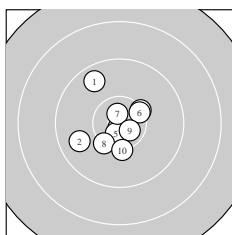

Ergebnis: **291** (303.5)
 Serien: 98 99 94
 Zähler: 23 5 2 0 0 0 0 0 0 0
 Innenzehner: 11
 weiteste: 2233 (29), 1845 (28), 1554 (21)
 beste Teiler 106.4 (4.) 156.7 (14.) 206.6 (7.)
 Trefferlage 2.36 mm links, 1.06 mm tief
 Streuwert 5.74, horizontal: 5.22, vertikal: 6.22

Serie 1:
 9.6 ↖ 9.8 ↙ 10.3 ↗ 10.8 * 10.7 *
 10.3 ↘ 10.7 * 10.3 ↙ 10.6 * 10.2 ↓
 beste Teiler 106.4 (4.) 206.6 (7.) 231.0 (5.)
 Trefferlage 0.73 mm links, 0.25 mm tief
 Streuwert 4.25, horizontal: 4.12, vertikal: 4.37

Serie 2:
 10.5 * 10.5 * 10.2 ↘ 10.8 * 9.9 ↓
 10.6 * 10.3 ↓ 10.5 * 10.2 ↙ 10.1 ↙
 beste Teiler 156.7 (14.) 258.0 (16.) 376.1 (12.)
 Trefferlage 1.12 mm links, 2.31 mm tief
 Streuwert 3.35, horizontal: 3.22, vertikal: 3.47

Serie 3:
 9.0 ↓ 10.7 * 10.6 * 9.0 ↘ 10.0 ←
 10.0 ↙ 10.3 ↙ 8.6 ↑ 8.2 ↙ 10.2 ↗
 beste Teiler 234.9 (22.) 283.5 (23.) 520.4 (27.)
 Trefferlage 5.21 mm links, 0.63 mm tief
 Streuwert 8.30, horizontal: 6.85, vertikal: 9.53