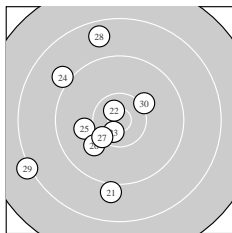

Ergebnis: **291** (303.5)
 Serien: 98 99 94
 Zähler: 23 5 2 0 0 0 0 0 0 0
 Innenzehner: 11
 weiteste: 2233 (29), 1845 (28), 1554 (21)
 beste Teiler 106.4 (4.) 156.7 (14.) 206.6 (7.)
 Trefferlage 2.36 mm links, 1.06 mm tief
 Streuwert 5.74, horizontal: 5.22, vertikal: 6.22

Serie 1:
 9.6 ↖ 9.8 ↙ 10.3 ↗ 10.8 * 10.7 *
 10.3 ↘ 10.7 * 10.3 ↙ 10.6 * 10.2 ↓
 beste Teiler 106.4 (4.) 206.6 (7.) 231.0 (5.)
 Trefferlage 0.73 mm links, 0.25 mm tief
 Streuwert 4.25, horizontal: 4.12, vertikal: 4.37

Serie 2:
 10.5 * 10.5 * 10.2 ↘ 10.8 * 9.9 ↓
 10.6 * 10.3 ↓ 10.5 * 10.2 ↙ 10.1 ↙
 beste Teiler 156.7 (14.) 258.0 (16.) 376.1 (12.)
 Trefferlage 1.12 mm links, 2.31 mm tief
 Streuwert 3.35, horizontal: 3.22, vertikal: 3.47

Serie 3:
 9.0 ↓ 10.7 * 10.6 * 9.0 ↘ 10.0 ←
 10.0 ↙ 10.3 ↙ 8.6 ↑ 8.2 ↙ 10.2 ↗
 beste Teiler 234.9 (22.) 283.5 (23.) 520.4 (27.)
 Trefferlage 5.21 mm links, 0.63 mm tief
 Streuwert 8.30, horizontal: 6.85, vertikal: 9.53