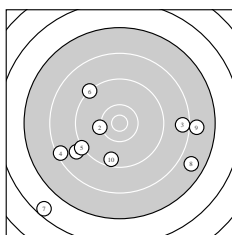

Ergebnis: **340** (357.7)  
 Serien: 81 86 85 88  
 Zähler: 7 17 8 5 3 0 0 0 0 0  
 Innenzehner: 2  
 weiteste: 3553 (7), 3258 (28), 3236 (40)  
 beste Teiler 329.0 (17.) 342.9 (38.) 558.3 (23.)  
 Trefferlage 0.02 mm links, 3.11 mm tief  
 Streuwert 12.69, horizontal: 13.55, vertikal: 11.76

Serie 1:  
 8.9 ↙ 10.2 ← 8.5 → 8.4 ↙ 9.2 ↗  
 9.2 ↘ 6.5 ↙ 7.7 ↘ 7.9 → 9.5 ↓  
 beste Teiler 628.7 (2.) 1154.3 (10.) 1370.5 (6.)  
 Trefferlage 1.93 mm links, 6.94 mm tief  
 Streuwert 14.16, horizontal: 17.53, vertikal: 9.68

Serie 2:  
 7.5 ↙ 9.8 → 9.1 ↘ 8.7 ↖ 9.8 ↓  
 8.9 ↗ 10.5 \* 7.6 ↙ 9.0 ↗ 10.1 ↓  
 beste Teiler 329.0 (17.) 710.7 (20.) 927.1 (12.)  
 Trefferlage 2.08 mm links, 1.84 mm tief  
 Streuwert 12.20, horizontal: 14.78, vertikal: 8.91

Serie 4:  
 8.5 ↑ 9.7 ↘ 10.1 ↓ 10.0 ↑ 9.1 →  
 9.3 ↘ 8.9 ↙ 10.5 \* 9.4 → 6.9 ↘  
 beste Teiler 342.9 (38.) 705.7 (33.) 788.0 (34.)  
 Trefferlage 1.22 mm rechts, 1.57 mm hoch  
 Streuwert 11.54, horizontal: 9.47, vertikal: 13.29