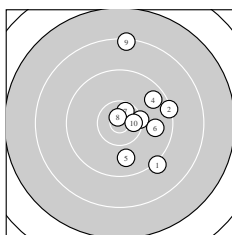

Ergebnis: **290.1** (277)  
 Serien: 98.0 94.4 97.7  
 Zähler: 12 14 3 1 0 0 0 0 0 0  
 Innenzehner: 4  
 weiteste: 2553 (16), 2113 (9), 1749 (30)  
 beste Teiler 157.4 (8.) 344.8 (7.) 363.1 (10.)  
 Trefferlage 4.73 mm rechts, 3.78 mm hoch  
 Streuwert 7.00, horizontal: 3.78, vertikal: 9.16

Serie 1:  
 9.1 ↘                      9.3 →                      10.3 →                      9.6 ↗                      9.8 ↓  
 9.8 →                      10.5 \*                      10.8 \*                      8.3 ↑                      10.5 \*  
 beste Teiler 157.4 (8.) 344.8 (7.) 363.1 (10.)  
 Trefferlage 5.37 mm rechts, 1.55 mm hoch  
 Streuwert 6.90, horizontal: 4.46, vertikal: 8.68

Serie 2:  
 9.7 ↗                      9.1 ↑                      10.0 ↑                      9.1 ↘                      10.0 ↓  
 7.8 ↑                      10.0 ↓                      9.9 ↗                      10.0 →                      8.8 ↑  
 beste Teiler 728.2 (17.) 733.0 (15.) 773.3 (13.)  
 Trefferlage 4.94 mm rechts, 5.29 mm hoch  
 Streuwert 8.35, horizontal: 3.32, vertikal: 11.33

Serie 3:  
 9.7 ↗                      9.6 ↗                      10.0 →                      10.2 →                      10.1 ↖  
 9.7 ↗                      9.6 ↓                      10.4 \*                      9.6 ↑                      8.8 ↑  
 beste Teiler 403.5 (28.) 623.6 (24.) 681.1 (25.)  
 Trefferlage 3.89 mm rechts, 4.50 mm hoch  
 Streuwert 5.99, horizontal: 3.72, vertikal: 7.61