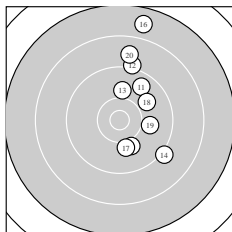

Ergebnis: **290.1** (277)  
 Serien: 98.0 94.4 97.7  
 Zähler: 12 14 3 1 0 0 0 0 0 0  
 Innenzehner: 4  
 weiteste: 2553 (16), 2113 (9), 1749 (30)  
 beste Teiler 157.4 (8.) 344.8 (7.) 363.1 (10.)  
 Trefferlage 4.73 mm rechts, 3.78 mm hoch  
 Streuwert 7.00, horizontal: 3.78, vertikal: 9.16

Serie 1:  
 9.1 ↘                      9.3 →                      10.3 →                      9.6 ↗                      9.8 ↓  
 9.8 →                      10.5 \*                      10.8 \*                      8.3 ↑                      10.5 \*  
 beste Teiler 157.4 (8.) 344.8 (7.) 363.1 (10.)  
 Trefferlage 5.37 mm rechts, 1.55 mm hoch  
 Streuwert 6.90, horizontal: 4.46, vertikal: 8.68

Serie 2:  
 9.7 ↗                      9.1 ↑                      10.0 ↑                      9.1 ↘                      10.0 ↓  
 7.8 ↑                      10.0 ↓                      9.9 ↗                      10.0 →                      8.8 ↑  
 beste Teiler 728.2 (17.) 733.0 (15.) 773.3 (13.)  
 Trefferlage 4.94 mm rechts, 5.29 mm hoch  
 Streuwert 8.35, horizontal: 3.32, vertikal: 11.33

Serie 3:  
 9.7 ↗                      9.6 ↗                      10.0 →                      10.2 →                      10.1 ↖  
 9.7 ↗                      9.6 ↓                      10.4 \*                      9.6 ↑                      8.8 ↑  
 beste Teiler 403.5 (28.) 623.6 (24.) 681.1 (25.)  
 Trefferlage 3.89 mm rechts, 4.50 mm hoch  
 Streuwert 5.99, horizontal: 3.72, vertikal: 7.61