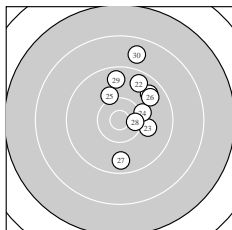

Ergebnis: **290.1** (277)  
 Serien: 98.0 94.4 97.7  
 Zähler: 12 14 3 1 0 0 0 0 0 0  
 Innenzehner: 4  
 weiteste: 2553 (16), 2113 (9), 1749 (30)  
 beste Teiler 157.4 (8.) 344.8 (7.) 363.1 (10.)  
 Trefferlage 4.73 mm rechts, 3.78 mm hoch  
 Streuwert 7.00, horizontal: 3.78, vertikal: 9.16

Serie 1:  
 9.1 ↘                      9.3 →                      10.3 →                      9.6 ↗                      9.8 ↓  
 9.8 →                      10.5 \*                      10.8 \*                      8.3 ↑                      10.5 \*  
 beste Teiler 157.4 (8.) 344.8 (7.) 363.1 (10.)  
 Trefferlage 5.37 mm rechts, 1.55 mm hoch  
 Streuwert 6.90, horizontal: 4.46, vertikal: 8.68

Serie 2:  
 9.7 ↗                      9.1 ↑                      10.0 ↑                      9.1 ↘                      10.0 ↓  
 7.8 ↑                      10.0 ↓                      9.9 ↗                      10.0 →                      8.8 ↑  
 beste Teiler 728.2 (17.) 733.0 (15.) 773.3 (13.)  
 Trefferlage 4.94 mm rechts, 5.29 mm hoch  
 Streuwert 8.35, horizontal: 3.32, vertikal: 11.33

Serie 3:  
 9.7 ↗                      9.6 ↗                      10.0 →                      10.2 →                      10.1 ↖  
 9.7 ↗                      9.6 ↓                      10.4 \*                      9.6 ↑                      8.8 ↑  
 beste Teiler 403.5 (28.) 623.6 (24.) 681.1 (25.)  
 Trefferlage 3.89 mm rechts, 4.50 mm hoch  
 Streuwert 5.99, horizontal: 3.72, vertikal: 7.61