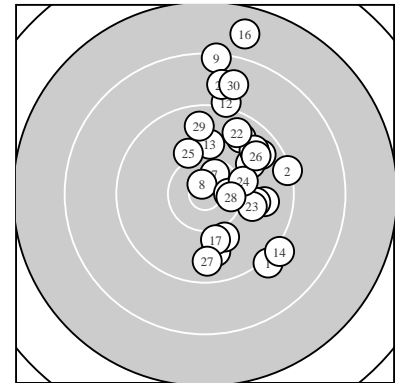

Ergebnis: **290.1** (277)  
 Serien: 98.0 94.4 97.7  
 Zähler: 12 14 3 1 0 0 0 0 0 0  
 Innenzehner: 4  
 weiteste: 2553 (16), 2113 (9), 1749 (30)  
 beste Teiler 157.4 (8.) 344.8 (7.) 363.1 (10.)  
 Trefferlage 4.73 mm rechts, 3.78 mm hoch  
 Streuwert 7.00, horizontal: 3.78, vertikal: 9.16

Serie 1:  
 9.1 ↘                      9.3 →                      10.3 →                      9.6 ↗                      9.8 ↓  
 9.8 →                      10.5 \*                      10.8 \*                      8.3 ↑                      10.5 \*  
 beste Teiler 157.4 (8.) 344.8 (7.) 363.1 (10.)  
 Trefferlage 5.37 mm rechts, 1.55 mm hoch  
 Streuwert 6.90, horizontal: 4.46, vertikal: 8.68

Serie 2:  
 9.7 ↗                      9.1 ↑                      10.0 ↑                      9.1 ↘                      10.0 ↓  
 7.8 ↑                      10.0 ↓                      9.9 ↗                      10.0 →                      8.8 ↑  
 beste Teiler 728.2 (17.) 733.0 (15.) 773.3 (13.)  
 Trefferlage 4.94 mm rechts, 5.29 mm hoch  
 Streuwert 8.35, horizontal: 3.32, vertikal: 11.33

Serie 3:  
 9.7 ↗                      9.6 ↗                      10.0 →                      10.2 →                      10.1 ↖  
 9.7 ↗                      9.6 ↓                      10.4 \*                      9.6 ↑                      8.8 ↑  
 beste Teiler 403.5 (28.) 623.6 (24.) 681.1 (25.)  
 Trefferlage 3.89 mm rechts, 4.50 mm hoch  
 Streuwert 5.99, horizontal: 3.72, vertikal: 7.61