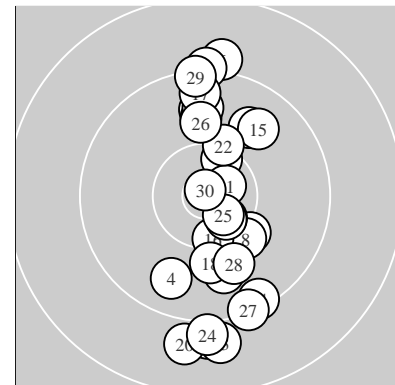

Ergebnis: **294.4** (279)  
 Serien: 98.5 97.3 98.6  
 Zähler: 11 17 2 0 0 0 0 0 0 0  
 Innenzehner: 6  
 weiteste: 1642 (20), 1620 (23), 1565 (7)  
 beste Teiler 65.0 (30.) 251.7 (21.) 289.2 (25.)  
 Trefferlage 1.50 mm rechts, 0.81 mm tief  
 Streuwert 7.16, horizontal: 2.36, vertikal: 9.85

Serie 1:  
 10.2 ↘                      9.8 ↑                      9.9 ↓                      9.7 ↓                      10.4 \*  
 9.1 ↑                      9.0 ↓                      10.1 ↘                      9.8 ↗                      10.5 \*  
 beste Teiler 337.3 (10.) 444.0 (5.) 639.8 (1.)  
 Trefferlage 1.83 mm rechts, 0.82 mm tief  
 Streuwert 7.03, horizontal: 2.69, vertikal: 9.56

Serie 2:  
 9.2 ↑                      9.9 ↑                      9.7 ↑                      9.4 ↘                      9.8 ↗  
 10.4 ↓                      9.5 ↑                      10.0 ↓                      10.5 \*                      8.9 ↓  
 beste Teiler 345.5 (19.) 476.8 (16.) 738.2 (18.)  
 Trefferlage 1.21 mm rechts, 0.87 mm hoch  
 Streuwert 7.75, horizontal: 2.71, vertikal: 10.62

Serie 3:  
 10.6 \*                      10.2 ↗                      8.9 ↓                      9.0 ↓                      10.6 \*  
 9.9 ↑                      9.3 ↘                      9.9 ↘                      9.3 ↑                      10.9 \*  
 beste Teiler 65.0 (30.) 251.7 (21.) 289.2 (25.)  
 Trefferlage 1.46 mm rechts, 2.48 mm tief  
 Streuwert 7.25, horizontal: 1.79, vertikal: 10.10