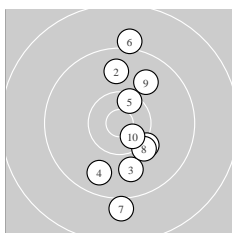

Ergebnis: **294.4** (279)  
 Serien: 98.5 97.3 98.6  
 Zähler: 11 17 2 0 0 0 0 0 0 0  
 Innenzehner: 6  
 weiteste: 1642 (20), 1620 (23), 1565 (7)  
 beste Teiler 65.0 (30.) 251.7 (21.) 289.2 (25.)  
 Trefferlage 1.50 mm rechts, 0.81 mm tief  
 Streuwert 7.16, horizontal: 2.36, vertikal: 9.85

Serie 1:  
 10.2 ↘                      9.8 ↑                      9.9 ↓                      9.7 ↓                      10.4 \*  
 9.1 ↑                      9.0 ↓                      10.1 ↘                      9.8 ↗                      10.5 \*  
 beste Teiler 337.3 (10.) 444.0 (5.) 639.8 (1.)  
 Trefferlage 1.83 mm rechts, 0.82 mm tief  
 Streuwert 7.03, horizontal: 2.69, vertikal: 9.56

Serie 2:  
 9.2 ↑                      9.9 ↑                      9.7 ↑                      9.4 ↘                      9.8 ↗  
 10.4 ↓                      9.5 ↑                      10.0 ↓                      10.5 \*                      8.9 ↓  
 beste Teiler 345.5 (19.) 476.8 (16.) 738.2 (18.)  
 Trefferlage 1.21 mm rechts, 0.87 mm hoch  
 Streuwert 7.75, horizontal: 2.71, vertikal: 10.62

Serie 3:  
 10.6 \*                      10.2 ↗                      8.9 ↓                      9.0 ↓                      10.6 \*  
 9.9 ↑                      9.3 ↘                      9.9 ↘                      9.3 ↑                      10.9 \*  
 beste Teiler 65.0 (30.) 251.7 (21.) 289.2 (25.)  
 Trefferlage 1.46 mm rechts, 2.48 mm tief  
 Streuwert 7.25, horizontal: 1.79, vertikal: 10.10