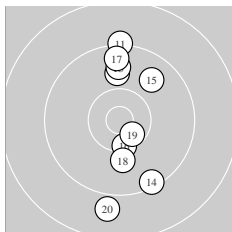

Ergebnis: **294.4** (279)  
 Serien: 98.5 97.3 98.6  
 Zähler: 11 17 2 0 0 0 0 0 0 0  
 Innenzehner: 6  
 weiteste: 1642 (20), 1620 (23), 1565 (7)  
 beste Teiler 65.0 (30.) 251.7 (21.) 289.2 (25.)  
 Trefferlage 1.50 mm rechts, 0.81 mm tief  
 Streuwert 7.16, horizontal: 2.36, vertikal: 9.85

Serie 1:  
 10.2 ↘                      9.8 ↑                      9.9 ↓                      9.7 ↓                      10.4 \*  
 9.1 ↑                      9.0 ↓                      10.1 ↘                      9.8 ↗                      10.5 \*  
 beste Teiler 337.3 (10.) 444.0 (5.) 639.8 (1.)  
 Trefferlage 1.83 mm rechts, 0.82 mm tief  
 Streuwert 7.03, horizontal: 2.69, vertikal: 9.56

Serie 2:  
 9.2 ↑                      9.9 ↑                      9.7 ↑                      9.4 ↘                      9.8 ↗  
 10.4 ↓                      9.5 ↑                      10.0 ↓                      10.5 \*                      8.9 ↓  
 beste Teiler 345.5 (19.) 476.8 (16.) 738.2 (18.)  
 Trefferlage 1.21 mm rechts, 0.87 mm hoch  
 Streuwert 7.75, horizontal: 2.71, vertikal: 10.62

Serie 3:  
 10.6 \*                      10.2 ↗                      8.9 ↓                      9.0 ↓                      10.6 \*  
 9.9 ↑                      9.3 ↘                      9.9 ↘                      9.3 ↑                      10.9 \*  
 beste Teiler 65.0 (30.) 251.7 (21.) 289.2 (25.)  
 Trefferlage 1.46 mm rechts, 2.48 mm tief  
 Streuwert 7.25, horizontal: 1.79, vertikal: 10.10