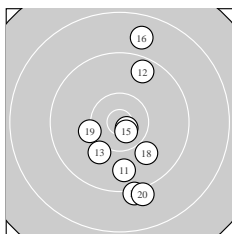

Ergebnis: **296.2** (282)
 Serien: 97.7 97.9 100.6
 Zähler: 15 12 3 0 0 0 0 0 0 0
 Innenzehner: 5
 weiteste: 1805 (26), 1730 (16), 1648 (3)
 beste Teiler 14.1 (29.) 180.4 (14.) 222.8 (10.)
 Trefferlage 1.81 mm rechts, 0.50 mm hoch
 Streuwert 6.99, horizontal: 3.37, vertikal: 9.29

Serie 1:
 9.0 ↗ 9.7 ↑ 8.9 ↗ 10.2 ↓ 9.6 ↗
 9.3 ↗ 9.9 ↘ 10.1 ↘ 10.3 ↓ 10.7 *
 beste Teiler 222.8 (10.) 510.2 (9.) 608.8 (4.)
 Trefferlage 2.87 mm rechts, 4.25 mm hoch
 Streuwert 6.88, horizontal: 3.15, vertikal: 9.20

Serie 2:
 9.8 ↓ 9.6 ↗ 10.0 ↙ 10.7 * 10.7 *
 8.8 ↗ 9.1 ↓ 9.9 ↘ 10.2 ← 9.1 ↓
 beste Teiler 180.4 (14.) 224.7 (15.) 617.8 (19.)
 Trefferlage 1.53 mm rechts, 2.81 mm tief
 Streuwert 7.48, horizontal: 3.79, vertikal: 9.88

Serie 3:
 10.2 ↑ 9.9 ↓ 10.3 ↑ 10.3 ↘ 9.4 ↘
 8.7 ↑ 10.2 ↓ 10.5 * 10.9 * 10.2 ↓
 beste Teiler 14.1 (29.) 326.3 (28.) 533.0 (23.)
 Trefferlage 1.03 mm rechts, 0.06 mm hoch
 Streuwert 6.26, horizontal: 3.24, vertikal: 8.25