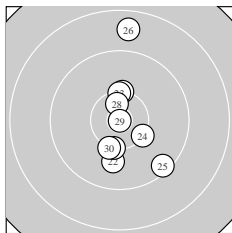

Ergebnis: **296.2** (282)
 Serien: 97.7 97.9 100.6
 Zähler: 15 12 3 0 0 0 0 0 0 0
 Innenzehner: 5
 weiteste: 1805 (26), 1730 (16), 1648 (3)
 beste Teiler 14.1 (29.) 180.4 (14.) 222.8 (10.)
 Trefferlage 1.81 mm rechts, 0.50 mm hoch
 Streuwert 6.99, horizontal: 3.37, vertikal: 9.29

Serie 1:
 9.0 ↗ 9.7 ↑ 8.9 ↗ 10.2 ↓ 9.6 ↗
 9.3 ↗ 9.9 ↘ 10.1 ↘ 10.3 ↓ 10.7 *
 beste Teiler 222.8 (10.) 510.2 (9.) 608.8 (4.)
 Trefferlage 2.87 mm rechts, 4.25 mm hoch
 Streuwert 6.88, horizontal: 3.15, vertikal: 9.20

Serie 2:
 9.8 ↓ 9.6 ↗ 10.0 ↙ 10.7 * 10.7 *
 8.8 ↗ 9.1 ↓ 9.9 ↘ 10.2 ← 9.1 ↓
 beste Teiler 180.4 (14.) 224.7 (15.) 617.8 (19.)
 Trefferlage 1.53 mm rechts, 2.81 mm tief
 Streuwert 7.48, horizontal: 3.79, vertikal: 9.88

Serie 3:
 10.2 ↑ 9.9 ↓ 10.3 ↑ 10.3 ↘ 9.4 ↘
 8.7 ↑ 10.2 ↓ 10.5 * 10.9 * 10.2 ↓
 beste Teiler 14.1 (29.) 326.3 (28.) 533.0 (23.)
 Trefferlage 1.03 mm rechts, 0.06 mm hoch
 Streuwert 6.26, horizontal: 3.24, vertikal: 8.25