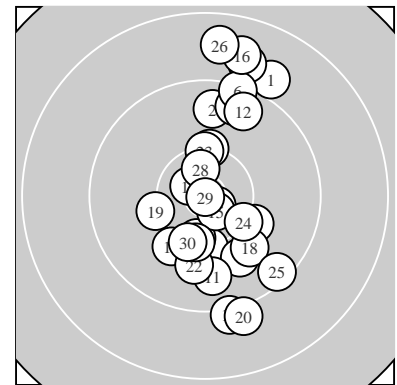

Ergebnis: **296.2** (282)
 Serien: 97.7 97.9 100.6
 Zähler: 15 12 3 0 0 0 0 0 0 0
 Innenzehner: 5
 weiteste: 1805 (26), 1730 (16), 1648 (3)
 beste Teiler 14.1 (29.) 180.4 (14.) 222.8 (10.)
 Trefferlage 1.81 mm rechts, 0.50 mm hoch
 Streuwert 6.99, horizontal: 3.37, vertikal: 9.29

Serie 1:
 9.0 ↗ 9.7 ↑ 8.9 ↗ 10.2 ↓ 9.6 ↗
 9.3 ↗ 9.9 ↘ 10.1 ↘ 10.3 ↓ 10.7 *
 beste Teiler 222.8 (10.) 510.2 (9.) 608.8 (4.)
 Trefferlage 2.87 mm rechts, 4.25 mm hoch
 Streuwert 6.88, horizontal: 3.15, vertikal: 9.20

Serie 2:
 9.8 ↓ 9.6 ↗ 10.0 ↙ 10.7 * 10.7 *
 8.8 ↗ 9.1 ↓ 9.9 ↘ 10.2 ← 9.1 ↓
 beste Teiler 180.4 (14.) 224.7 (15.) 617.8 (19.)
 Trefferlage 1.53 mm rechts, 2.81 mm tief
 Streuwert 7.48, horizontal: 3.79, vertikal: 9.88

Serie 3:
 10.2 ↑ 9.9 ↓ 10.3 ↑ 10.3 ↘ 9.4 ↘
 8.7 ↑ 10.2 ↓ 10.5 * 10.9 * 10.2 ↓
 beste Teiler 14.1 (29.) 326.3 (28.) 533.0 (23.)
 Trefferlage 1.03 mm rechts, 0.06 mm hoch
 Streuwert 6.26, horizontal: 3.24, vertikal: 8.25