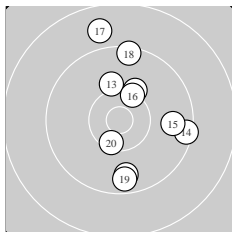

Ergebnis: **300.6** (286)
 Serien: 101.6 97.6 101.4
 Zähler: 17 12 1 0 0 0 0 0 0 0
 Innenzehner: 10
 weiteste: 1708 (17), 1343 (4), 1276 (23)
 beste Teiler 117.5 (2.) 123.6 (30.) 239.7 (8.)
 Trefferlage 0.46 mm rechts, 0.74 mm tief
 Streuwert 6.16, horizontal: 3.75, vertikal: 7.87

Serie 1:
 9.7 ↓ 10.8 * 10.6 * 9.3 ↓ 10.5 *
 9.8 ↓ 10.5 * 10.7 * 9.4 ↓ 10.3 ↑
 beste Teiler 117.5 (2.) 239.7 (8.) 264.6 (3.)
 Trefferlage 0.46 mm links, 3.78 mm tief
 Streuwert 4.99, horizontal: 1.54, vertikal: 6.89

Serie 2:
 10.2 ↗ 9.7 ↓ 10.1 ↑ 9.4 → 9.7 →
 10.3 ↗ 8.8 ↑ 9.4 ↑ 9.6 ↓ 10.4 *
 beste Teiler 448.0 (20.) 523.2 (16.) 627.5 (11.)
 Trefferlage 2.47 mm rechts, 1.79 mm hoch
 Streuwert 7.38, horizontal: 5.06, vertikal: 9.12

Serie 3:
 10.4 * 10.0 ↓ 9.4 ↘ 10.5 * 10.2 ↑
 10.3 ↓ 9.8 ↑ 10.6 * 9.4 ↘ 10.8 *
 beste Teiler 123.6 (30.) 257.8 (28.) 348.3 (24.)
 Trefferlage 0.61 mm links, 0.23 mm tief
 Streuwert 5.55, horizontal: 3.27, vertikal: 7.14