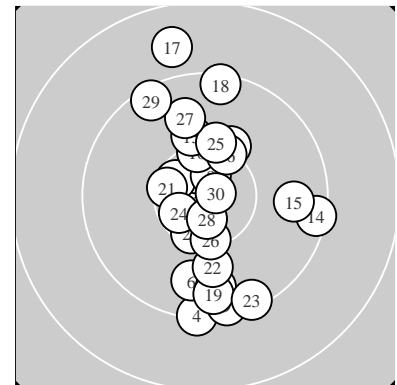

Ergebnis: **300.6** (286)
 Serien: 101.6 97.6 101.4
 Zähler: 17 12 1 0 0 0 0 0 0 0
 Innenzehner: 10
 weiteste: 1708 (17), 1343 (4), 1276 (23)
 beste Teiler 117.5 (2.) 123.6 (30.) 239.7 (8.)
 Trefferlage 0.46 mm rechts, 0.74 mm tief
 Streuwert 6.16, horizontal: 3.75, vertikal: 7.87

Serie 1:
 9.7 ↓ 10.8 * 10.6 * 9.3 ↓ 10.5 *
 9.8 ↓ 10.5 * 10.7 * 9.4 ↓ 10.3 ↑
 beste Teiler 117.5 (2.) 239.7 (8.) 264.6 (3.)
 Trefferlage 0.46 mm links, 3.78 mm tief
 Streuwert 4.99, horizontal: 1.54, vertikal: 6.89

Serie 2:
 10.2 ↗ 9.7 ↓ 10.1 ↑ 9.4 → 9.7 →
 10.3 ↗ 8.8 ↑ 9.4 ↑ 9.6 ↓ 10.4 *
 beste Teiler 448.0 (20.) 523.2 (16.) 627.5 (11.)
 Trefferlage 2.47 mm rechts, 1.79 mm hoch
 Streuwert 7.38, horizontal: 5.06, vertikal: 9.12

Serie 3:
 10.4 * 10.0 ↓ 9.4 ↘ 10.5 * 10.2 ↑
 10.3 ↓ 9.8 ↑ 10.6 * 9.4 ↘ 10.8 *
 beste Teiler 123.6 (30.) 257.8 (28.) 348.3 (24.)
 Trefferlage 0.61 mm links, 0.23 mm tief
 Streuwert 5.55, horizontal: 3.27, vertikal: 7.14