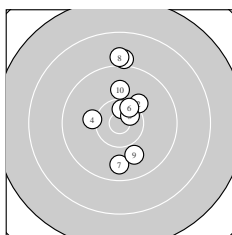

Ergebnis: **302.0** (289)  
 Serien: 99.3 103.0 99.7  
 Zähler: 20 9 1 0 0 0 0 0 0 0  
 Innenzehner: 12  
 weiteste: 2329 (27), 1581 (8), 1536 (5)  
 beste Teiler 169.6 (18.) 175.9 (20.) 193.0 (12.)  
 Trefferlage 1.33 mm rechts, 3.03 mm hoch  
 Streuwert 5.66, horizontal: 3.17, vertikal: 7.36

Serie 1:  
 10.5 \*                      10.1 ↗                      10.6 \*                      10.1 ←                      9.0 ↑  
 10.4 \*                      9.7 ↓                      9.0 ↑                      9.9 ↘                      10.0 ↑  
 beste Teiler 304.1 (3.) 338.0 (1.) 436.1 (6.)  
 Trefferlage 0.77 mm rechts, 3.61 mm hoch  
 Streuwert 6.27, horizontal: 3.02, vertikal: 8.33

Serie 2:  
 10.1 ↖                      10.7 \*                      9.1 ↗                      10.3 ↘                      10.0 ↓  
 10.6 \*                      10.6 \*                      10.7 \*                      10.2 ↗                      10.7 \*  
 beste Teiler 169.6 (18.) 175.9 (20.) 193.0 (12.)  
 Trefferlage 0.47 mm rechts, 1.22 mm hoch  
 Streuwert 4.62, horizontal: 3.74, vertikal: 5.35

Serie 3:  
 10.6 \*                      10.4 \*                      9.8 ↑                      9.9 ↑                      10.7 \*  
 9.9 ↑                      8.0 ↑                      10.5 \*                      9.9 ↘                      10.0 →  
 beste Teiler 229.1 (25.) 288.0 (21.) 346.7 (28.)  
 Trefferlage 2.76 mm rechts, 4.28 mm hoch  
 Streuwert 6.18, horizontal: 2.39, vertikal: 8.41