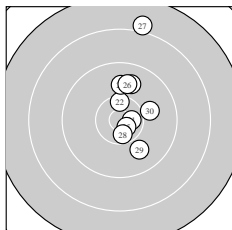

Ergebnis: **302.0** (289)  
 Serien: 99.3 103.0 99.7  
 Zähler: 20 9 1 0 0 0 0 0 0 0  
 Innenzehner: 12  
 weiteste: 2329 (27), 1581 (8), 1536 (5)  
 beste Teiler 169.6 (18.) 175.9 (20.) 193.0 (12.)  
 Trefferlage 1.33 mm rechts, 3.03 mm hoch  
 Streuwert 5.66, horizontal: 3.17, vertikal: 7.36

Serie 1:  
 10.5 \*                      10.1 ↗                      10.6 \*                      10.1 ←                      9.0 ↑  
 10.4 \*                      9.7 ↓                      9.0 ↑                      9.9 ↘                      10.0 ↑  
 beste Teiler 304.1 (3.) 338.0 (1.) 436.1 (6.)  
 Trefferlage 0.77 mm rechts, 3.61 mm hoch  
 Streuwert 6.27, horizontal: 3.02, vertikal: 8.33

Serie 2:  
 10.1 ↖                      10.7 \*                      9.1 ↗                      10.3 ↘                      10.0 ↓  
 10.6 \*                      10.6 \*                      10.7 \*                      10.2 ↗                      10.7 \*  
 beste Teiler 169.6 (18.) 175.9 (20.) 193.0 (12.)  
 Trefferlage 0.47 mm rechts, 1.22 mm hoch  
 Streuwert 4.62, horizontal: 3.74, vertikal: 5.35

Serie 3:  
 10.6 \*                      10.4 \*                      9.8 ↑                      9.9 ↑                      10.7 \*  
 9.9 ↑                      8.0 ↑                      10.5 \*                      9.9 ↘                      10.0 →  
 beste Teiler 229.1 (25.) 288.0 (21.) 346.7 (28.)  
 Trefferlage 2.76 mm rechts, 4.28 mm hoch  
 Streuwert 6.18, horizontal: 2.39, vertikal: 8.41