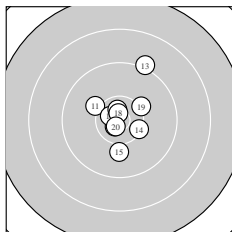

Ergebnis: **302.0** (289)  
 Serien: 99.3 103.0 99.7  
 Zähler: 20 9 1 0 0 0 0 0 0 0  
 Innenzehner: 12  
 weiteste: 2329 (27), 1581 (8), 1536 (5)  
 beste Teiler 169.6 (18.) 175.9 (20.) 193.0 (12.)  
 Trefferlage 1.33 mm rechts, 3.03 mm hoch  
 Streuwert 5.66, horizontal: 3.17, vertikal: 7.36

Serie 1:  
 10.5 \*                      10.1 ↗                      10.6 \*                      10.1 ←                      9.0 ↑  
 10.4 \*                      9.7 ↓                      9.0 ↑                      9.9 ↘                      10.0 ↑  
 beste Teiler 304.1 (3.) 338.0 (1.) 436.1 (6.)  
 Trefferlage 0.77 mm rechts, 3.61 mm hoch  
 Streuwert 6.27, horizontal: 3.02, vertikal: 8.33

Serie 2:  
 10.1 ↖                      10.7 \*                      9.1 ↗                      10.3 ↘                      10.0 ↓  
 10.6 \*                      10.6 \*                      10.7 \*                      10.2 ↗                      10.7 \*  
 beste Teiler 169.6 (18.) 175.9 (20.) 193.0 (12.)  
 Trefferlage 0.47 mm rechts, 1.22 mm hoch  
 Streuwert 4.62, horizontal: 3.74, vertikal: 5.35

Serie 3:  
 10.6 \*                      10.4 \*                      9.8 ↑                      9.9 ↑                      10.7 \*  
 9.9 ↑                      8.0 ↑                      10.5 \*                      9.9 ↘                      10.0 →  
 beste Teiler 229.1 (25.) 288.0 (21.) 346.7 (28.)  
 Trefferlage 2.76 mm rechts, 4.28 mm hoch  
 Streuwert 6.18, horizontal: 2.39, vertikal: 8.41