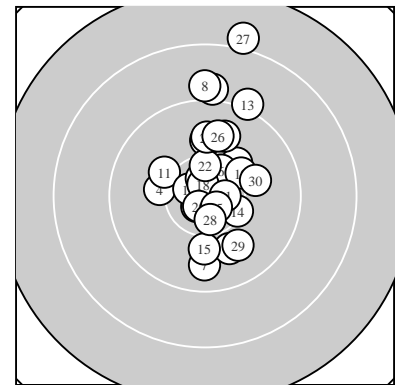

Ergebnis: **302.0** (289)  
 Serien: 99.3 103.0 99.7  
 Zähler: 20 9 1 0 0 0 0 0 0 0  
 Innenzehner: 12  
 weiteste: 2329 (27), 1581 (8), 1536 (5)  
 beste Teiler 169.6 (18.) 175.9 (20.) 193.0 (12.)  
 Trefferlage 1.33 mm rechts, 3.03 mm hoch  
 Streuwert 5.66, horizontal: 3.17, vertikal: 7.36

Serie 1:  
 10.5 \*                      10.1 ↗                      10.6 \*                      10.1 ←                      9.0 ↑  
 10.4 \*                      9.7 ↓                      9.0 ↑                      9.9 ↘                      10.0 ↑  
 beste Teiler 304.1 (3.) 338.0 (1.) 436.1 (6.)  
 Trefferlage 0.77 mm rechts, 3.61 mm hoch  
 Streuwert 6.27, horizontal: 3.02, vertikal: 8.33

Serie 2:  
 10.1 ↖                      10.7 \*                      9.1 ↗                      10.3 ↘                      10.0 ↓  
 10.6 \*                      10.6 \*                      10.7 \*                      10.2 ↗                      10.7 \*  
 beste Teiler 169.6 (18.) 175.9 (20.) 193.0 (12.)  
 Trefferlage 0.47 mm rechts, 1.22 mm hoch  
 Streuwert 4.62, horizontal: 3.74, vertikal: 5.35

Serie 3:  
 10.6 \*                      10.4 \*                      9.8 ↑                      9.9 ↑                      10.7 \*  
 9.9 ↑                      8.0 ↑                      10.5 \*                      9.9 ↘                      10.0 →  
 beste Teiler 229.1 (25.) 288.0 (21.) 346.7 (28.)  
 Trefferlage 2.76 mm rechts, 4.28 mm hoch  
 Streuwert 6.18, horizontal: 2.39, vertikal: 8.41