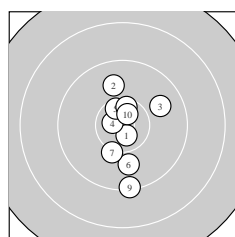

Ergebnis: **300.4** (286)  
 Serien: 102.1 97.1 101.2  
 Zähler: 17 12 1 0 0 0 0 0 0 0  
 Innenzehner: 11  
 weiteste: 1982 (15), 1537 (17), 1324 (9)  
 beste Teiler 105.1 (11.) 159.5 (18.) 160.0 (21.)  
 Trefferlage 1.18 mm rechts, 0.62 mm tief  
 Streuwert 6.28, horizontal: 2.98, vertikal: 8.37

Serie 1:  
 10.7 \*                      9.9 ↑                      9.8 ↗                      10.7 \*                      10.5 \*  
 9.9 ↓                      10.2 ↓                      10.5 \*                      9.3 ↓                      10.6 \*  
 beste Teiler 217.8 (4.) 231.3 (1.) 254.8 (10.)  
 Trefferlage 0.57 mm rechts, 0.66 mm tief  
 Streuwert 5.16, horizontal: 3.02, vertikal: 6.64

Serie 2:  
 10.8 \*                      9.5 ↖                      10.0 ↓                      9.6 ↗                      8.5 ↓  
 9.5 ↓                      9.0 ↓                      10.8 \*                      10.0 ↓                      9.4 ↑  
 beste Teiler 105.1 (11.) 159.5 (18.) 746.4 (19.)  
 Trefferlage 0.69 mm rechts, 2.58 mm tief  
 Streuwert 8.25, horizontal: 2.89, vertikal: 11.30

Serie 3:  
 10.8 \*                      9.5 ↑                      10.1 ↘                      10.2 →                      9.5 ↓  
 10.5 \*                      10.2 ↗                      9.5 ↑                      10.4 \*                      10.5 \*  
 beste Teiler 160.0 (21.) 350.9 (26.) 366.6 (30.)  
 Trefferlage 2.28 mm rechts, 1.38 mm hoch  
 Streuwert 5.21, horizontal: 3.02, vertikal: 6.73