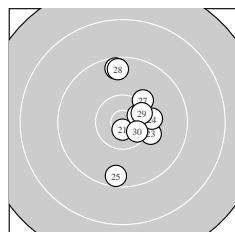

Ergebnis: **300.4** (286)  
 Serien: 102.1 97.1 101.2  
 Zähler: 17 12 1 0 0 0 0 0 0 0  
 Innenzehner: 11  
 weiteste: 1982 (15), 1537 (17), 1324 (9)  
 beste Teiler 105.1 (11.) 159.5 (18.) 160.0 (21.)  
 Trefferlage 1.18 mm rechts, 0.62 mm tief  
 Streuwert 6.28, horizontal: 2.98, vertikal: 8.37

Serie 1:  
 10.7 \*                      9.9 ↑                      9.8 ↗                      10.7 \*                      10.5 \*  
 9.9 ↓                      10.2 ↓                      10.5 \*                      9.3 ↓                      10.6 \*  
 beste Teiler 217.8 (4.) 231.3 (1.) 254.8 (10.)  
 Trefferlage 0.57 mm rechts, 0.66 mm tief  
 Streuwert 5.16, horizontal: 3.02, vertikal: 6.64

Serie 2:  
 10.8 \*                      9.5 ↖                      10.0 ↓                      9.6 ↗                      8.5 ↓  
 9.5 ↓                      9.0 ↓                      10.8 \*                      10.0 ↓                      9.4 ↑  
 beste Teiler 105.1 (11.) 159.5 (18.) 746.4 (19.)  
 Trefferlage 0.69 mm rechts, 2.58 mm tief  
 Streuwert 8.25, horizontal: 2.89, vertikal: 11.30

Serie 3:  
 10.8 \*                      9.5 ↑                      10.1 ↘                      10.2 →                      9.5 ↓  
 10.5 \*                      10.2 ↗                      9.5 ↑                      10.4 \*                      10.5 \*  
 beste Teiler 160.0 (21.) 350.9 (26.) 366.6 (30.)  
 Trefferlage 2.28 mm rechts, 1.38 mm hoch  
 Streuwert 5.21, horizontal: 3.02, vertikal: 6.73