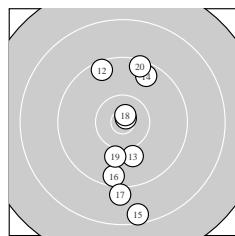

Ergebnis: **300.4** (286)  
 Serien: 102.1 97.1 101.2  
 Zähler: 17 12 1 0 0 0 0 0 0 0  
 Innenzehner: 11  
 weiteste: 1982 (15), 1537 (17), 1324 (9)  
 beste Teiler 105.1 (11.) 159.5 (18.) 160.0 (21.)  
 Trefferlage 1.18 mm rechts, 0.62 mm tief  
 Streuwert 6.28, horizontal: 2.98, vertikal: 8.37

Serie 1:  
 10.7 \*                      9.9 ↑                      9.8 ↗                      10.7 \*                      10.5 \*  
 9.9 ↓                      10.2 ↓                      10.5 \*                      9.3 ↓                      10.6 \*  
 beste Teiler 217.8 (4.) 231.3 (1.) 254.8 (10.)  
 Trefferlage 0.57 mm rechts, 0.66 mm tief  
 Streuwert 5.16, horizontal: 3.02, vertikal: 6.64

Serie 2:  
 10.8 \*                      9.5 ↖                      10.0 ↓                      9.6 ↗                      8.5 ↓  
 9.5 ↓                      9.0 ↓                      10.8 \*                      10.0 ↓                      9.4 ↑  
 beste Teiler 105.1 (11.) 159.5 (18.) 746.4 (19.)  
 Trefferlage 0.69 mm rechts, 2.58 mm tief  
 Streuwert 8.25, horizontal: 2.89, vertikal: 11.30

Serie 3:  
 10.8 \*                      9.5 ↑                      10.1 ↘                      10.2 →                      9.5 ↓  
 10.5 \*                      10.2 ↗                      9.5 ↑                      10.4 \*                      10.5 \*  
 beste Teiler 160.0 (21.) 350.9 (26.) 366.6 (30.)  
 Trefferlage 2.28 mm rechts, 1.38 mm hoch  
 Streuwert 5.21, horizontal: 3.02, vertikal: 6.73