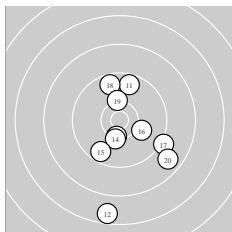

Ergebnis: **283.7** (269)
 Serien: 93.6 95.9 94.2
 Zähler: 7 16 6 1 0 0 0 0 0 0
 Innenzehner: 3
 weiteste: 2632 (12), 2112 (10), 1813 (1)
 beste Teiler 293.1 (3.) 361.2 (5.) 458.3 (13.)
 Trefferlage 0.03 mm rechts, 4.24 mm tief
 Streuwert 8.98, horizontal: 7.91, vertikal: 9.94

Serie 1:
 8.7 ↙ 8.7 ↘ 10.6 * 9.2 ↘ 10.5 *
 9.6 ↓ 9.4 ↘ 9.6 ↖ 9.0 ↑ 8.3 ↘
 beste Teiler 293.1 (3.) 361.2 (5.) 1067.4 (6.)
 Trefferlage 2.25 mm rechts, 4.58 mm tief
 Streuwert 9.71, horizontal: 8.46, vertikal: 10.82

Serie 2:
 9.7 ↑ 7.7 ↓ 10.4 * 10.3 ↓ 9.7 ↙
 10.1 ↘ 9.2 ↘ 9.7 ↑ 10.3 ↑ 8.8 ↘
 beste Teiler 458.3 (13.) 538.0 (14.) 553.7 (19.)
 Trefferlage 2.05 mm rechts, 3.97 mm tief
 Streuwert 8.92, horizontal: 6.55, vertikal: 10.78

Serie 3:
 9.3 ↙ 10.2 ↘ 9.8 ↘ 9.1 ↘ 9.7 ↑
 9.7 ↑ 9.1 ↙ 9.5 ↙ 8.9 ↓ 8.9 ↙
 beste Teiler 640.7 (22.) 922.2 (23.) 975.6 (25.)
 Trefferlage 4.20 mm links, 4.16 mm tief
 Streuwert 8.42, horizontal: 7.57, vertikal: 9.20