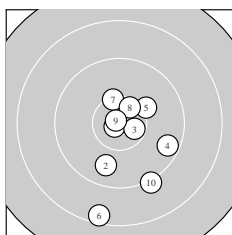

Ergebnis: **284** (297.6)
 Serien: 95 96 93
 Zähler: 16 12 2 0 0 0 0 0 0 0
 Innenzehner: 8
 weiteste: 2003 (6), 1822 (25), 1552 (16)
 beste Teiler 96.0 (9.) 124.0 (24.) 129.5 (1.)
 Trefferlage 1.39 mm rechts, 0.46 mm hoch
 Streuwert 6.75, horizontal: 3.84, vertikal: 8.75

Serie 1:
 10.8 * 9.8 ↘ 10.5 * 9.5 ↘ 10.1 ↗
 8.4 ↘ 10.3 ↗ 10.5 * 10.8 * 9.2 ↘
 beste Teiler 96.0 (9.) 129.5 (1.) 336.7 (3.)
 Trefferlage 1.72 mm rechts, 3.55 mm tief
 Streuwert 6.51, horizontal: 4.66, vertikal: 7.94

Serie 2:
 10.0 ↑ 10.0 ↘ 10.7 * 10.0 ↓ 9.9 ↗
 9.0 ↘ 9.8 ↑ 10.4 * 9.7 ↑ 10.3 ↑
 beste Teiler 181.7 (13.) 452.6 (18.) 539.4 (20.)
 Trefferlage 2.01 mm rechts, 1.08 mm hoch
 Streuwert 6.05, horizontal: 2.34, vertikal: 8.23

Serie 3:
 9.5 ↘ 9.8 ↑ 9.1 ↑ 10.8 * 8.7 ↑
 10.0 ↘ 10.1 ↗ 9.6 ↑ 10.6 * 9.7 ↘
 beste Teiler 124.0 (24.) 290.0 (29.) 652.0 (27.)
 Trefferlage 0.44 mm rechts, 3.87 mm hoch
 Streuwert 7.19, horizontal: 4.32, vertikal: 9.20