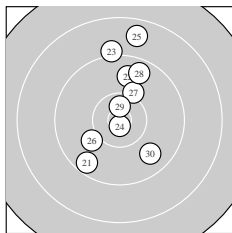

Ergebnis: **284** (297.6)
 Serien: 95 96 93
 Zähler: 16 12 2 0 0 0 0 0 0 0
 Innenzehner: 8
 weiteste: 2003 (6), 1822 (25), 1552 (16)
 beste Teiler 96.0 (9.) 124.0 (24.) 129.5 (1.)
 Trefferlage 1.39 mm rechts, 0.46 mm hoch
 Streuwert 6.75, horizontal: 3.84, vertikal: 8.75

Serie 1:
 10.8 * 9.8 ↘ 10.5 * 9.5 ↘ 10.1 ↗
 8.4 ↘ 10.3 ↗ 10.5 * 10.8 * 9.2 ↘
 beste Teiler 96.0 (9.) 129.5 (1.) 336.7 (3.)
 Trefferlage 1.72 mm rechts, 3.55 mm tief
 Streuwert 6.51, horizontal: 4.66, vertikal: 7.94

Serie 2:
 10.0 ↑ 10.0 ↘ 10.7 * 10.0 ↓ 9.9 ↗
 9.0 ↘ 9.8 ↑ 10.4 * 9.7 ↑ 10.3 ↑
 beste Teiler 181.7 (13.) 452.6 (18.) 539.4 (20.)
 Trefferlage 2.01 mm rechts, 1.08 mm hoch
 Streuwert 6.05, horizontal: 2.34, vertikal: 8.23

Serie 3:
 9.5 ↘ 9.8 ↑ 9.1 ↑ 10.8 * 8.7 ↑
 10.0 ↘ 10.1 ↗ 9.6 ↑ 10.6 * 9.7 ↘
 beste Teiler 124.0 (24.) 290.0 (29.) 652.0 (27.)
 Trefferlage 0.44 mm rechts, 3.87 mm hoch
 Streuwert 7.19, horizontal: 4.32, vertikal: 9.20