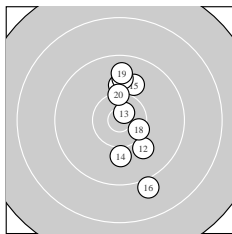

Ergebnis: **284** (297.6)
 Serien: 95 96 93
 Zähler: 16 12 2 0 0 0 0 0 0 0
 Innenzehner: 8
 weiteste: 2003 (6), 1822 (25), 1552 (16)
 beste Teiler 96.0 (9.) 124.0 (24.) 129.5 (1.)
 Trefferlage 1.39 mm rechts, 0.46 mm hoch
 Streuwert 6.75, horizontal: 3.84, vertikal: 8.75

Serie 1:
 10.8 * 9.8 ↘ 10.5 * 9.5 ↘ 10.1 ↗
 8.4 ↘ 10.3 ↗ 10.5 * 10.8 * 9.2 ↘
 beste Teiler 96.0 (9.) 129.5 (1.) 336.7 (3.)
 Trefferlage 1.72 mm rechts, 3.55 mm tief
 Streuwert 6.51, horizontal: 4.66, vertikal: 7.94

Serie 2:
 10.0 ↑ 10.0 ↘ 10.7 * 10.0 ↓ 9.9 ↗
 9.0 ↘ 9.8 ↑ 10.4 * 9.7 ↑ 10.3 ↑
 beste Teiler 181.7 (13.) 452.6 (18.) 539.4 (20.)
 Trefferlage 2.01 mm rechts, 1.08 mm hoch
 Streuwert 6.05, horizontal: 2.34, vertikal: 8.23

Serie 3:
 9.5 ↘ 9.8 ↑ 9.1 ↑ 10.8 * 8.7 ↑
 10.0 ↘ 10.1 ↗ 9.6 ↑ 10.6 * 9.7 ↘
 beste Teiler 124.0 (24.) 290.0 (29.) 652.0 (27.)
 Trefferlage 0.44 mm rechts, 3.87 mm hoch
 Streuwert 7.19, horizontal: 4.32, vertikal: 9.20