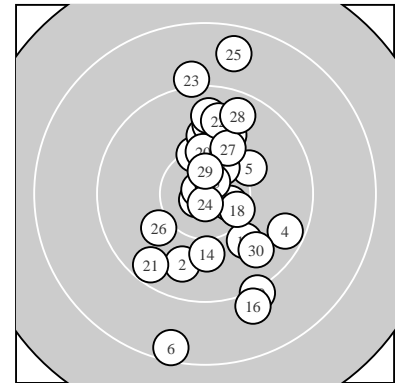

Ergebnis: **284** (297.6)
 Serien: 95 96 93
 Zähler: 16 12 2 0 0 0 0 0 0 0
 Innenzehner: 8
 weiteste: 2003 (6), 1822 (25), 1552 (16)
 beste Teiler 96.0 (9.) 124.0 (24.) 129.5 (1.)
 Trefferlage 1.39 mm rechts, 0.46 mm hoch
 Streuwert 6.75, horizontal: 3.84, vertikal: 8.75

Serie 1:
 10.8 * 9.8 ↘ 10.5 * 9.5 ↘ 10.1 ↗
 8.4 ↘ 10.3 ↗ 10.5 * 10.8 * 9.2 ↘
 beste Teiler 96.0 (9.) 129.5 (1.) 336.7 (3.)
 Trefferlage 1.72 mm rechts, 3.55 mm tief
 Streuwert 6.51, horizontal: 4.66, vertikal: 7.94

Serie 2:
 10.0 ↑ 10.0 ↘ 10.7 * 10.0 ↓ 9.9 ↗
 9.0 ↘ 9.8 ↑ 10.4 * 9.7 ↑ 10.3 ↑
 beste Teiler 181.7 (13.) 452.6 (18.) 539.4 (20.)
 Trefferlage 2.01 mm rechts, 1.08 mm hoch
 Streuwert 6.05, horizontal: 2.34, vertikal: 8.23

Serie 3:
 9.5 ↘ 9.8 ↑ 9.1 ↑ 10.8 * 8.7 ↑
 10.0 ↘ 10.1 ↗ 9.6 ↑ 10.6 * 9.7 ↘
 beste Teiler 124.0 (24.) 290.0 (29.) 652.0 (27.)
 Trefferlage 0.44 mm rechts, 3.87 mm hoch
 Streuwert 7.19, horizontal: 4.32, vertikal: 9.20