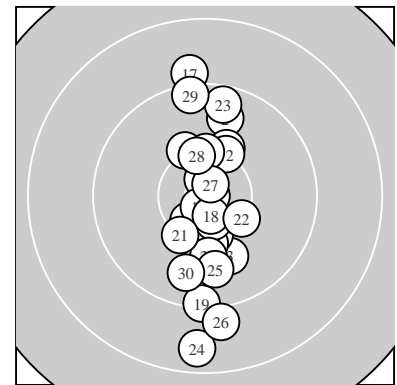

Ergebnis: **301.9** (290)
 Serien: 102.6 101.7 97.6
 Zähler: 21 8 1 0 0 0 0 0 0 0
 Innenzehner: 9
 weiteste: 1873 (24), 1559 (26), 1517 (17)
 beste Teiler 79.0 (9.) 154.0 (15.) 158.8 (27.)
 Trefferlage 0.25 mm rechts, 1.23 mm tief
 Streuwert 5.94, horizontal: 1.83, vertikal: 8.20

Serie 1:
 10.5 * 9.7 ↑ 10.0 ↓ 10.3 ↓ 10.1 ↗
 10.0 ↓ 10.5 * 10.2 ↓ 10.9 * 10.4 *
 beste Teiler 79.0 (9.) 365.2 (1.) 366.4 (7.)
 Trefferlage 0.73 mm rechts, 1.26 mm tief
 Streuwert 4.37, horizontal: 1.64, vertikal: 5.96

Serie 2:
 10.2 ↖ 10.2 ↗ 10.5 * 10.7 * 10.8 *
 10.3 ↑ 9.1 ↑ 10.6 * 9.3 ↓ 10.0 ↓
 beste Teiler 154.0 (15.) 206.0 (14.) 251.2 (18.)
 Trefferlage 0.10 mm links, 0.57 mm hoch
 Streuwert 5.67, horizontal: 1.44, vertikal: 7.89

Serie 3:
 10.2 ↘ 10.3 ↘ 9.5 ↑ 8.6 ↓ 9.8 ↓
 9.0 ↓ 10.8 * 10.3 ↑ 9.4 ↑ 9.7 ↓
 beste Teiler 158.8 (27.) 503.4 (28.) 528.4 (22.)
 Trefferlage 0.13 mm rechts, 3.02 mm tief
 Streuwert 7.66, horizontal: 2.38, vertikal: 10.56