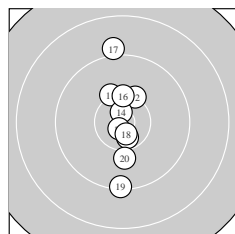

Ergebnis: **301.9** (290)
 Serien: 102.6 101.7 97.6
 Zähler: 21 8 1 0 0 0 0 0 0 0
 Innenzehner: 9
 weiteste: 1873 (24), 1559 (26), 1517 (17)
 beste Teiler 79.0 (9.) 154.0 (15.) 158.8 (27.)
 Trefferlage 0.25 mm rechts, 1.23 mm tief
 Streuwert 5.94, horizontal: 1.83, vertikal: 8.20

Serie 1:
 10.5 * 9.7 ↑ 10.0 ↓ 10.3 ↓ 10.1 ↗
 10.0 ↓ 10.5 * 10.2 ↓ 10.9 * 10.4 *
 beste Teiler 79.0 (9.) 365.2 (1.) 366.4 (7.)
 Trefferlage 0.73 mm rechts, 1.26 mm tief
 Streuwert 4.37, horizontal: 1.64, vertikal: 5.96

Serie 2:
 10.2 ↖ 10.2 ↗ 10.5 * 10.7 * 10.8 *
 10.3 ↑ 9.1 ↑ 10.6 * 9.3 ↓ 10.0 ↓
 beste Teiler 154.0 (15.) 206.0 (14.) 251.2 (18.)
 Trefferlage 0.10 mm links, 0.57 mm hoch
 Streuwert 5.67, horizontal: 1.44, vertikal: 7.89

Serie 3:
 10.2 ↘ 10.3 ↘ 9.5 ↑ 8.6 ↓ 9.8 ↓
 9.0 ↓ 10.8 * 10.3 ↑ 9.4 ↑ 9.7 ↓
 beste Teiler 158.8 (27.) 503.4 (28.) 528.4 (22.)
 Trefferlage 0.13 mm rechts, 3.02 mm tief
 Streuwert 7.66, horizontal: 2.38, vertikal: 10.56