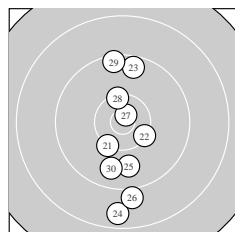

Ergebnis: **301.9** (290)
 Serien: 102.6 101.7 97.6
 Zähler: 21 8 1 0 0 0 0 0 0 0
 Innenzehner: 9
 weiteste: 1873 (24), 1559 (26), 1517 (17)
 beste Teiler 79.0 (9.) 154.0 (15.) 158.8 (27.)
 Trefferlage 0.25 mm rechts, 1.23 mm tief
 Streuwert 5.94, horizontal: 1.83, vertikal: 8.20

Serie 1:
 10.5 * 9.7 ↑ 10.0 ↓ 10.3 ↓ 10.1 ↗
 10.0 ↓ 10.5 * 10.2 ↓ 10.9 * 10.4 *
 beste Teiler 79.0 (9.) 365.2 (1.) 366.4 (7.)
 Trefferlage 0.73 mm rechts, 1.26 mm tief
 Streuwert 4.37, horizontal: 1.64, vertikal: 5.96

Serie 2:
 10.2 ↖ 10.2 ↗ 10.5 * 10.7 * 10.8 *
 10.3 ↑ 9.1 ↑ 10.6 * 9.3 ↓ 10.0 ↓
 beste Teiler 154.0 (15.) 206.0 (14.) 251.2 (18.)
 Trefferlage 0.10 mm links, 0.57 mm hoch
 Streuwert 5.67, horizontal: 1.44, vertikal: 7.89

Serie 3:
 10.2 ↘ 10.3 ↘ 9.5 ↑ 8.6 ↓ 9.8 ↓
 9.0 ↓ 10.8 * 10.3 ↑ 9.4 ↑ 9.7 ↓
 beste Teiler 158.8 (27.) 503.4 (28.) 528.4 (22.)
 Trefferlage 0.13 mm rechts, 3.02 mm tief
 Streuwert 7.66, horizontal: 2.38, vertikal: 10.56