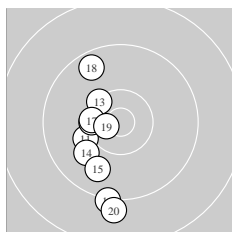

Ergebnis: **299.2** (285)
 Serien: 101.0 99.1 99.1
 Zähler: 15 15 0 0 0 0 0 0 0 0
 Innenzehner: 6
 weiteste: 1565 (20), 1406 (16), 1363 (28)
 beste Teiler 178.9 (4.) 224.0 (7.) 254.1 (1.)
 Trefferlage 3.00 mm links, 0.50 mm tief
 Streuwert 5.81, horizontal: 2.07, vertikal: 7.95

Serie 1:
 10.6 * 9.8 ↑ 10.1 ↙ 10.7 * 9.5 ↑
 9.6 ↑ 10.7 * 9.5 ↓ 10.2 ← 10.3 ↘
 beste Teiler 178.9 (4.) 224.0 (7.) 254.1 (1.)
 Trefferlage 2.79 mm links, 0.95 mm hoch
 Streuwert 5.23, horizontal: 1.23, vertikal: 7.30

Serie 2:
 10.1 ↙ 10.3 ← 10.3 ↘ 9.9 ↙ 9.8 ↙
 9.2 ↓ 10.3 ← 9.6 ↘ 10.6 * 9.0 ↓
 beste Teiler 263.0 (19.) 512.3 (17.) 516.0 (12.)
 Trefferlage 4.15 mm links, 3.32 mm tief
 Streuwert 5.61, horizontal: 1.70, vertikal: 7.75

Serie 3:
 9.9 ← 10.5 * 9.7 ↓ 10.5 * 9.8 ↑
 10.2 ↑ 9.9 ↑ 9.2 ↑ 10.1 ↙ 9.3 ↓
 beste Teiler 362.2 (24.) 370.8 (22.) 561.6 (26.)
 Trefferlage 2.07 mm links, 0.84 mm hoch
 Streuwert 6.49, horizontal: 2.63, vertikal: 8.79