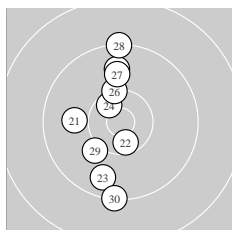

Ergebnis: **299.2** (285)
 Serien: 101.0 99.1 99.1
 Zähler: 15 15 0 0 0 0 0 0 0 0
 Innenzehner: 6
 weiteste: 1565 (20), 1406 (16), 1363 (28)
 beste Teiler 178.9 (4.) 224.0 (7.) 254.1 (1.)
 Trefferlage 3.00 mm links, 0.50 mm tief
 Streuwert 5.81, horizontal: 2.07, vertikal: 7.95

Serie 1:
 10.6 * 9.8 ↑ 10.1 ↙ 10.7 * 9.5 ↑
 9.6 ↑ 10.7 * 9.5 ↓ 10.2 ← 10.3 ↘
 beste Teiler 178.9 (4.) 224.0 (7.) 254.1 (1.)
 Trefferlage 2.79 mm links, 0.95 mm hoch
 Streuwert 5.23, horizontal: 1.23, vertikal: 7.30

Serie 2:
 10.1 ↙ 10.3 ← 10.3 ↘ 9.9 ↙ 9.8 ↙
 9.2 ↓ 10.3 ← 9.6 ↘ 10.6 * 9.0 ↓
 beste Teiler 263.0 (19.) 512.3 (17.) 516.0 (12.)
 Trefferlage 4.15 mm links, 3.32 mm tief
 Streuwert 5.61, horizontal: 1.70, vertikal: 7.75

Serie 3:
 9.9 ← 10.5 * 9.7 ↓ 10.5 * 9.8 ↑
 10.2 ↑ 9.9 ↑ 9.2 ↑ 10.1 ↙ 9.3 ↓
 beste Teiler 362.2 (24.) 370.8 (22.) 561.6 (26.)
 Trefferlage 2.07 mm links, 0.84 mm hoch
 Streuwert 6.49, horizontal: 2.63, vertikal: 8.79