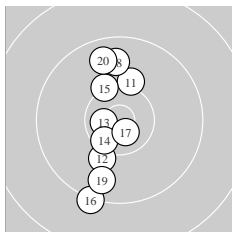

Ergebnis: **305.2** (290)
 Serien: 101.7 100.4 103.1
 Zähler: 20 10 0 0 0 0 0 0 0 0
 Innenzehner: 14
 weiteste: 1464 (1), 1403 (16), 1238 (6)
 beste Teiler 39.2 (4.) 100.8 (3.) 110.5 (29.)
 Trefferlage 1.30 mm links, 1.45 mm tief
 Streuwert 5.05, horizontal: 2.48, vertikal: 6.70

Serie 1:
 9.1 ↓ 10.5 * 10.8 * 10.9 * 10.6 *
 9.4 ↓ 10.4 * 9.7 ↖ 10.5 * 9.8 ↓
 beste Teiler 39.2 (4.) 100.8 (3.) 284.3 (5.)
 Trefferlage 0.91 mm links, 2.14 mm tief
 Streuwert 5.54, horizontal: 2.96, vertikal: 7.25

Serie 2:
 10.1 ↑ 10.1 ↓ 10.6 * 10.4 * 10.2 ↖
 9.2 ↓ 10.7 * 9.7 ↑ 9.7 ↓ 9.7 ↑
 beste Teiler 221.3 (17.) 264.3 (13.) 419.8 (14.)
 Trefferlage 1.87 mm links, 0.39 mm tief
 Streuwert 5.88, horizontal: 2.02, vertikal: 8.06

Serie 3:
 10.7 * 9.6 ↓ 9.9 ↓ 10.6 * 10.1 ←
 10.5 * 10.2 ↖ 10.2 ↓ 10.8 * 10.5 *
 beste Teiler 110.5 (29.) 165.5 (21.) 250.5 (24.)
 Trefferlage 1.12 mm links, 1.84 mm tief
 Streuwert 3.96, horizontal: 2.54, vertikal: 4.99