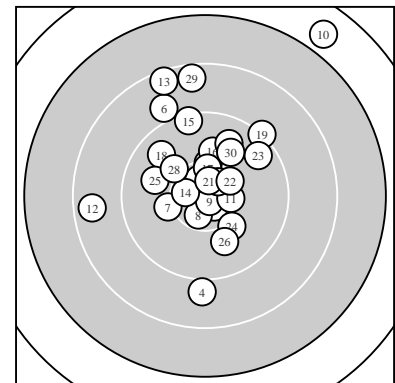

Ergebnis: **294.5** (280)  
 Serien: 98.5 97.2 98.8  
 Zähler: 16 10 3 0 1 0 0 0 0 0  
 Innenzehner: 10  
 weiteste: 3297 (10), 2006 (13), 1951 (29)  
 beste Teiler 118.6 (9.) 236.6 (3.) 257.5 (21.)  
 Trefferlage 0.10 mm links, 4.28 mm hoch  
 Streuwert 7.63, horizontal: 6.70, vertikal: 8.47

Serie 1:  
 10.3 ↑                      10.6 \*                      10.7 \*                      9.0 ↓                      10.6 \*  
 9.0 ↘                      10.2 ←                      10.5 \*                      10.8 \*                      6.8 ↗  
 beste Teiler 118.6 (9.) 236.6 (3.) 278.6 (2.)  
 Trefferlage 0.41 mm rechts, 2.65 mm hoch  
 Streuwert 9.50, horizontal: 7.26, vertikal: 11.30

Serie 2:  
 10.4 \*                      8.6 ←                      8.4 ↗                      10.5 \*                      9.4 ↑  
 10.0 ↑                      10.4 \*                      9.7 ↘                      9.2 ↗                      10.6 \*  
 beste Teiler 315.6 (20.) 326.6 (14.) 425.9 (11.)  
 Trefferlage 2.10 mm links, 6.06 mm hoch  
 Streuwert 7.08, horizontal: 7.66, vertikal: 6.46

Serie 3:  
 10.6 \*                      10.4 ↗                      9.6 ↗                      10.1 ↘                      9.9 ↖  
 9.9 ↓                      9.8 ↑                      10.1 ↘                      8.5 ↑                      9.9 ↗  
 beste Teiler 257.5 (21.) 479.3 (22.) 665.1 (24.)  
 Trefferlage 1.37 mm rechts, 4.13 mm hoch  
 Streuwert 6.37, horizontal: 5.12, vertikal: 7.42