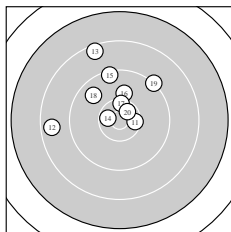

Ergebnis: **294.5** (280)  
 Serien: 98.5 97.2 98.8  
 Zähler: 16 10 3 0 1 0 0 0 0 0  
 Innenzehner: 10  
 weiteste: 3297 (10), 2006 (13), 1951 (29)  
 beste Teiler 118.6 (9.) 236.6 (3.) 257.5 (21.)  
 Trefferlage 0.10 mm links, 4.28 mm hoch  
 Streuwert 7.63, horizontal: 6.70, vertikal: 8.47

Serie 1:  
 10.3 ↑                      10.6 \*                      10.7 \*                      9.0 ↓                      10.6 \*  
 9.0 ↘                      10.2 ←                      10.5 \*                      10.8 \*                      6.8 ↗  
 beste Teiler 118.6 (9.) 236.6 (3.) 278.6 (2.)  
 Trefferlage 0.41 mm rechts, 2.65 mm hoch  
 Streuwert 9.50, horizontal: 7.26, vertikal: 11.30

Serie 2:  
 10.4 \*                      8.6 ←                      8.4 ↗                      10.5 \*                      9.4 ↑  
 10.0 ↑                      10.4 \*                      9.7 ↘                      9.2 ↗                      10.6 \*  
 beste Teiler 315.6 (20.) 326.6 (14.) 425.9 (11.)  
 Trefferlage 2.10 mm links, 6.06 mm hoch  
 Streuwert 7.08, horizontal: 7.66, vertikal: 6.46

Serie 3:  
 10.6 \*                      10.4 ↗                      9.6 ↗                      10.1 ↘                      9.9 ↖  
 9.9 ↓                      9.8 ↑                      10.1 ↘                      8.5 ↑                      9.9 ↗  
 beste Teiler 257.5 (21.) 479.3 (22.) 665.1 (24.)  
 Trefferlage 1.37 mm rechts, 4.13 mm hoch  
 Streuwert 6.37, horizontal: 5.12, vertikal: 7.42