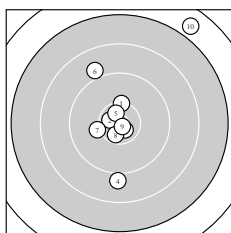

Ergebnis: **294.5** (280)  
 Serien: 98.5 97.2 98.8  
 Zähler: 16 10 3 0 1 0 0 0 0 0  
 Innenzehner: 10  
 weiteste: 3297 (10), 2006 (13), 1951 (29)  
 beste Teiler 118.6 (9.) 236.6 (3.) 257.5 (21.)  
 Trefferlage 0.10 mm links, 4.28 mm hoch  
 Streuwert 7.63, horizontal: 6.70, vertikal: 8.47

Serie 1:  
 10.3 ↑                      10.6 \*                      10.7 \*                      9.0 ↓                      10.6 \*  
 9.0 ↘                      10.2 ←                      10.5 \*                      10.8 \*                      6.8 ↗  
 beste Teiler 118.6 (9.) 236.6 (3.) 278.6 (2.)  
 Trefferlage 0.41 mm rechts, 2.65 mm hoch  
 Streuwert 9.50, horizontal: 7.26, vertikal: 11.30

Serie 2:  
 10.4 \*                      8.6 ←                      8.4 ↗                      10.5 \*                      9.4 ↑  
 10.0 ↑                      10.4 \*                      9.7 ↘                      9.2 ↗                      10.6 \*  
 beste Teiler 315.6 (20.) 326.6 (14.) 425.9 (11.)  
 Trefferlage 2.10 mm links, 6.06 mm hoch  
 Streuwert 7.08, horizontal: 7.66, vertikal: 6.46

Serie 3:  
 10.6 \*                      10.4 ↗                      9.6 ↗                      10.1 ↘                      9.9 ↖  
 9.9 ↓                      9.8 ↑                      10.1 ↘                      8.5 ↑                      9.9 ↗  
 beste Teiler 257.5 (21.) 479.3 (22.) 665.1 (24.)  
 Trefferlage 1.37 mm rechts, 4.13 mm hoch  
 Streuwert 6.37, horizontal: 5.12, vertikal: 7.42