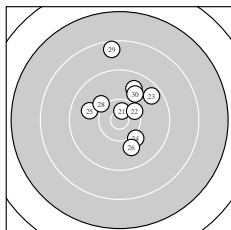

Ergebnis: **294.5** (280)  
 Serien: 98.5 97.2 98.8  
 Zähler: 16 10 3 0 1 0 0 0 0 0  
 Innenzehner: 10  
 weiteste: 3297 (10), 2006 (13), 1951 (29)  
 beste Teiler 118.6 (9.) 236.6 (3.) 257.5 (21.)  
 Trefferlage 0.10 mm links, 4.28 mm hoch  
 Streuwert 7.63, horizontal: 6.70, vertikal: 8.47

Serie 1:  
 10.3 ↑                      10.6 \*                      10.7 \*                      9.0 ↓                      10.6 \*  
 9.0 ↘                      10.2 ←                      10.5 \*                      10.8 \*                      6.8 ↗  
 beste Teiler 118.6 (9.) 236.6 (3.) 278.6 (2.)  
 Trefferlage 0.41 mm rechts, 2.65 mm hoch  
 Streuwert 9.50, horizontal: 7.26, vertikal: 11.30

Serie 2:  
 10.4 \*                      8.6 ←                      8.4 ↗                      10.5 \*                      9.4 ↑  
 10.0 ↑                      10.4 \*                      9.7 ↘                      9.2 ↗                      10.6 \*  
 beste Teiler 315.6 (20.) 326.6 (14.) 425.9 (11.)  
 Trefferlage 2.10 mm links, 6.06 mm hoch  
 Streuwert 7.08, horizontal: 7.66, vertikal: 6.46

Serie 3:  
 10.6 \*                      10.4 ↗                      9.6 ↗                      10.1 ↘                      9.9 ↖  
 9.9 ↓                      9.8 ↑                      10.1 ↘                      8.5 ↑                      9.9 ↗  
 beste Teiler 257.5 (21.) 479.3 (22.) 665.1 (24.)  
 Trefferlage 1.37 mm rechts, 4.13 mm hoch  
 Streuwert 6.37, horizontal: 5.12, vertikal: 7.42