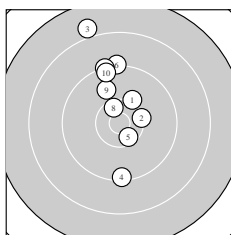

Ergebnis: **300.1** (289)  
 Serien: 96.5 102.4 101.2  
 Zähler: 20 9 1 0 0 0 0 0 0 0  
 Innenzehner: 8  
 weiteste: 2396 (3), 1405 (6), 1364 (7)  
 beste Teiler 106.2 (22.) 205.7 (17.) 322.1 (16.)  
 Trefferlage 0.55 mm links, 3.35 mm hoch  
 Streuwert 5.97, horizontal: 3.30, vertikal: 7.77

Serie 1:  
 10.2 ↗                      10.3 →                      8.0 ↖                      9.3 ↓                      10.5 \*  
 9.2 ↑                      9.2 ↖                      10.5 \*                      9.9 ↖                      9.4 ↖  
 beste Teiler 392.5 (5.) 397.2 (8.) 541.6 (2.)  
 Trefferlage 0.88 mm links, 6.43 mm hoch  
 Streuwert 7.59, horizontal: 3.79, vertikal: 10.04

Serie 2:  
 10.2 ↘                      10.1 ↑                      10.0 ↘                      9.5 ↑                      10.5 \*  
 10.5 \*                      10.7 \*                      10.3 ↘                      10.2 ↑                      10.4 \*  
 beste Teiler 205.7 (17.) 322.1 (16.) 353.5 (15.)  
 Trefferlage 0.68 mm links, 1.52 mm hoch  
 Streuwert 4.54, horizontal: 3.01, vertikal: 5.67

Serie 3:  
 9.9 ↖                      10.8 \*                      10.5 \*                      10.3 ↘                      10.3 ↑  
 10.3 →                      10.0 ↑                      9.7 ↖                      10.1 ↑                      9.3 ↓  
 beste Teiler 106.2 (22.) 347.3 (23.) 484.4 (24.)  
 Trefferlage 0.10 mm links, 2.10 mm hoch  
 Streuwert 5.33, horizontal: 3.37, vertikal: 6.74