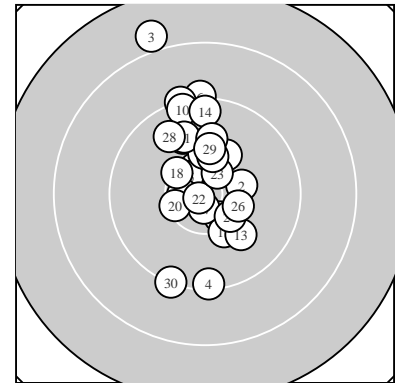

Ergebnis: **300.1** (289)  
 Serien: 96.5 102.4 101.2  
 Zähler: 20 9 1 0 0 0 0 0 0 0  
 Innenzehner: 8  
 weiteste: 2396 (3), 1405 (6), 1364 (7)  
 beste Teiler 106.2 (22.) 205.7 (17.) 322.1 (16.)  
 Trefferlage 0.55 mm links, 3.35 mm hoch  
 Streuwert 5.97, horizontal: 3.30, vertikal: 7.77

Serie 1:  
 10.2 ↗                      10.3 →                      8.0 ↖                      9.3 ↓                      10.5 \*  
 9.2 ↑                      9.2 ↖                      10.5 \*                      9.9 ↖                      9.4 ↖  
 beste Teiler 392.5 (5.) 397.2 (8.) 541.6 (2.)  
 Trefferlage 0.88 mm links, 6.43 mm hoch  
 Streuwert 7.59, horizontal: 3.79, vertikal: 10.04

Serie 2:  
 10.2 ↘                      10.1 ↑                      10.0 ↘                      9.5 ↑                      10.5 \*  
 10.5 \*                      10.7 \*                      10.3 ↘                      10.2 ↑                      10.4 \*  
 beste Teiler 205.7 (17.) 322.1 (16.) 353.5 (15.)  
 Trefferlage 0.68 mm links, 1.52 mm hoch  
 Streuwert 4.54, horizontal: 3.01, vertikal: 5.67

Serie 3:  
 9.9 ↖                      10.8 \*                      10.5 \*                      10.3 ↘                      10.3 ↑  
 10.3 →                      10.0 ↑                      9.7 ↖                      10.1 ↑                      9.3 ↓  
 beste Teiler 106.2 (22.) 347.3 (23.) 484.4 (24.)  
 Trefferlage 0.10 mm links, 2.10 mm hoch  
 Streuwert 5.33, horizontal: 3.37, vertikal: 6.74