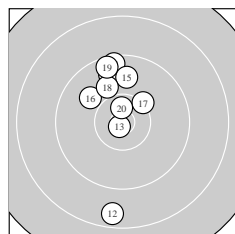

Ergebnis: **298.1** (284)
 Serien: 100.7 98.5 98.9
 Zähler: 16 12 2 0 0 0 0 0 0 0
 Innenzehner: 6
 weiteste: 1888 (12), 1737 (1), 1375 (23)
 beste Teiler 112.4 (13.) 167.4 (25.) 226.6 (29.)
 Trefferlage 1.32 mm links, 1.03 mm hoch
 Streuwert 6.52, horizontal: 2.95, vertikal: 8.73

Serie 1:
 8.8 ↓ 10.0 ↑ 10.7 * 10.1 ↓ 10.1 ↘
 9.6 ↘ 10.3 ↓ 10.3 ↓ 10.3 ↗ 10.5 *
 beste Teiler 238.4 (3.) 331.7 (10.) 513.5 (9.)
 Trefferlage 2.48 mm links, 1.53 mm tief
 Streuwert 5.68, horizontal: 2.18, vertikal: 7.74

Serie 2:
 9.7 ↑ 8.6 ↓ 10.8 * 9.4 ↑ 9.8 ↑
 9.9 ↘ 10.2 ↗ 10.0 ↘ 9.5 ↑ 10.6 *
 beste Teiler 112.4 (13.) 295.7 (20.) 578.5 (17.)
 Trefferlage 1.53 mm links, 4.16 mm hoch
 Streuwert 6.69, horizontal: 2.86, vertikal: 9.02

Serie 3:
 10.3 ↓ 9.3 ↗ 9.2 ↑ 9.5 ↓ 10.7 *
 10.1 ↘ 9.8 ↓ 9.6 ↑ 10.7 * 9.7 ↓
 beste Teiler 167.4 (25.) 226.6 (29.) 523.7 (21.)
 Trefferlage 0.04 mm rechts, 0.48 mm hoch
 Streuwert 6.98, horizontal: 3.39, vertikal: 9.28