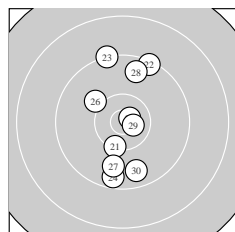

Ergebnis: **298.1** (284)
 Serien: 100.7 98.5 98.9
 Zähler: 16 12 2 0 0 0 0 0 0 0
 Innenzehner: 6
 weiteste: 1888 (12), 1737 (1), 1375 (23)
 beste Teiler 112.4 (13.) 167.4 (25.) 226.6 (29.)
 Trefferlage 1.32 mm links, 1.03 mm hoch
 Streuwert 6.52, horizontal: 2.95, vertikal: 8.73

Serie 1:
 8.8 ↓ 10.0 ↑ 10.7 * 10.1 ↓ 10.1 ↘
 9.6 ↘ 10.3 ↓ 10.3 ↓ 10.3 ↗ 10.5 *
 beste Teiler 238.4 (3.) 331.7 (10.) 513.5 (9.)
 Trefferlage 2.48 mm links, 1.53 mm tief
 Streuwert 5.68, horizontal: 2.18, vertikal: 7.74

Serie 2:
 9.7 ↑ 8.6 ↓ 10.8 * 9.4 ↑ 9.8 ↑
 9.9 ↘ 10.2 ↗ 10.0 ↘ 9.5 ↑ 10.6 *
 beste Teiler 112.4 (13.) 295.7 (20.) 578.5 (17.)
 Trefferlage 1.53 mm links, 4.16 mm hoch
 Streuwert 6.69, horizontal: 2.86, vertikal: 9.02

Serie 3:
 10.3 ↓ 9.3 ↗ 9.2 ↑ 9.5 ↓ 10.7 *
 10.1 ↘ 9.8 ↓ 9.6 ↑ 10.7 * 9.7 ↓
 beste Teiler 167.4 (25.) 226.6 (29.) 523.7 (21.)
 Trefferlage 0.04 mm rechts, 0.48 mm hoch
 Streuwert 6.98, horizontal: 3.39, vertikal: 9.28