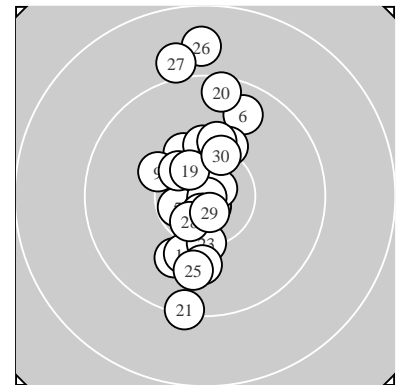

Ergebnis: **306.3** (293)  
 Serien: 103.6 103.7 99.0  
 Zähler: 24 5 1 0 0 0 0 0 0 0  
 Innenzehner: 12  
 weiteste: 1711 (26), 1556 (27), 1322 (21)  
 beste Teiler 25.2 (15.) 106.1 (12.) 138.2 (8.)  
 Trefferlage 0.60 mm links, 1.38 mm hoch  
 Streuwert 5.11, horizontal: 2.14, vertikal: 6.91

Serie 1:  
 10.7 \*                      10.8 \*                      10.2 ↑                      10.3 ↖                      10.5 \*  
 9.7 ↗                      10.2 ↑                      10.8 \*                      10.2 ↘                      10.2 ↑  
 beste Teiler 138.2 (8.) 154.9 (2.) 228.1 (1.)  
 Trefferlage 0.43 mm links, 3.04 mm hoch  
 Streuwert 3.39, horizontal: 2.95, vertikal: 3.78

Serie 2:  
 10.7 \*                      10.8 \*                      10.0 ↙                      10.1 ↙                      10.9 \*  
 10.2 ↑                      10.4 \*                      10.7 \*                      10.5 \*                      9.4 ↑  
 beste Teiler 25.2 (15.) 106.1 (12.) 165.3 (11.)  
 Trefferlage 0.79 mm links, 0.74 mm hoch  
 Streuwert 4.19, horizontal: 1.84, vertikal: 5.63

Serie 3:  
 9.3 ↓                      10.2 ↑                      10.3 ↓                      10.0 ↓                      9.9 ↓  
 8.8 ↑                      9.0 ↖                      10.5 \*                      10.7 \*                      10.3 ↑  
 beste Teiler 196.0 (29.) 341.7 (28.) 498.7 (30.)  
 Trefferlage 0.56 mm links, 0.35 mm hoch  
 Streuwert 7.27, horizontal: 1.64, vertikal: 10.15