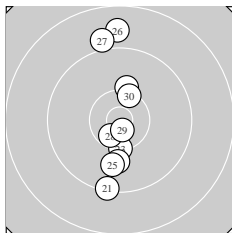

Ergebnis: **306.3** (293)  
 Serien: 103.6 103.7 99.0  
 Zähler: 24 5 1 0 0 0 0 0 0 0  
 Innenzehner: 12  
 weiteste: 1711 (26), 1556 (27), 1322 (21)  
 beste Teiler 25.2 (15.) 106.1 (12.) 138.2 (8.)  
 Trefferlage 0.60 mm links, 1.38 mm hoch  
 Streuwert 5.11, horizontal: 2.14, vertikal: 6.91

Serie 1:  
 10.7 \*                      10.8 \*                      10.2 ↑                      10.3 ↖                      10.5 \*  
 9.7 ↗                      10.2 ↑                      10.8 \*                      10.2 ↘                      10.2 ↑  
 beste Teiler 138.2 (8.) 154.9 (2.) 228.1 (1.)  
 Trefferlage 0.43 mm links, 3.04 mm hoch  
 Streuwert 3.39, horizontal: 2.95, vertikal: 3.78

Serie 2:  
 10.7 \*                      10.8 \*                      10.0 ↙                      10.1 ↙                      10.9 \*  
 10.2 ↑                      10.4 \*                      10.7 \*                      10.5 \*                      9.4 ↑  
 beste Teiler 25.2 (15.) 106.1 (12.) 165.3 (11.)  
 Trefferlage 0.79 mm links, 0.74 mm hoch  
 Streuwert 4.19, horizontal: 1.84, vertikal: 5.63

Serie 3:  
 9.3 ↓                      10.2 ↑                      10.3 ↓                      10.0 ↓                      9.9 ↓  
 8.8 ↑                      9.0 ↖                      10.5 \*                      10.7 \*                      10.3 ↑  
 beste Teiler 196.0 (29.) 341.7 (28.) 498.7 (30.)  
 Trefferlage 0.56 mm links, 0.35 mm hoch  
 Streuwert 7.27, horizontal: 1.64, vertikal: 10.15