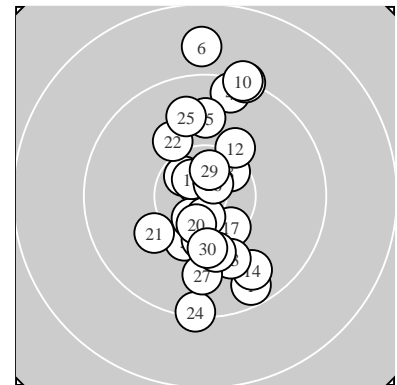

Ergebnis: **302.3** (289)  
 Serien: 98.5 103.2 100.6  
 Zähler: 20 9 1 0 0 0 0 0 0 0  
 Innenzehner: 12  
 weiteste: 1694 (6), 1372 (10), 1363 (7)  
 beste Teiler 167.5 (26.) 170.4 (3.) 239.0 (19.)  
 Trefferlage 0.46 mm rechts, 0.08 mm hoch  
 Streuwert 5.74, horizontal: 2.68, vertikal: 7.66

Serie 1:  
 9.5 ↘ 10.4 \* 10.7 \* 9.4 ↑ 10.3 ↙  
 8.8 ↑ 9.2 ↑ 10.5 \* 10.5 \* 9.2 ↑  
 beste Teiler 170.4 (3.) 328.3 (9.) 396.0 (8.)  
 Trefferlage 1.36 mm rechts, 4.12 mm hoch  
 Streuwert 6.78, horizontal: 2.92, vertikal: 9.13

Serie 2:  
 10.3 ↓ 10.1 ↗ 10.6 \* 9.7 ↘ 9.8 ↑  
 10.5 \* 10.4 \* 10.6 \* 10.7 \* 10.5 \*  
 beste Teiler 239.0 (19.) 242.5 (18.) 296.1 (13.)  
 Trefferlage 0.72 mm rechts, 1.24 mm tief  
 Streuwert 4.00, horizontal: 2.34, vertikal: 5.15

Serie 3:  
 10.1 ↙ 10.0 ↘ 10.0 ↘ 9.3 ↓ 9.8 ↑  
 10.7 \* 9.8 ↓ 10.1 ↓ 10.6 \* 10.2 ↓  
 beste Teiler 167.5 (26.) 297.4 (29.) 592.6 (30.)  
 Trefferlage 0.71 mm links, 2.61 mm tief  
 Streuwert 5.36, horizontal: 2.56, vertikal: 7.13