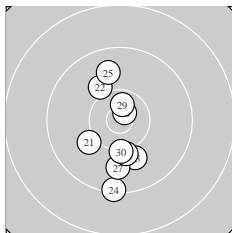

Ergebnis: **302.3** (289)  
 Serien: 98.5 103.2 100.6  
 Zähler: 20 9 1 0 0 0 0 0 0 0  
 Innenzehner: 12  
 weiteste: 1694 (6), 1372 (10), 1363 (7)  
 beste Teiler 167.5 (26.) 170.4 (3.) 239.0 (19.)  
 Trefferlage 0.46 mm rechts, 0.08 mm hoch  
 Streuwert 5.74, horizontal: 2.68, vertikal: 7.66

Serie 1:  
 9.5 ↘ 10.4 \* 10.7 \* 9.4 ↑ 10.3 ↙  
 8.8 ↑ 9.2 ↑ 10.5 \* 10.5 \* 9.2 ↑  
 beste Teiler 170.4 (3.) 328.3 (9.) 396.0 (8.)  
 Trefferlage 1.36 mm rechts, 4.12 mm hoch  
 Streuwert 6.78, horizontal: 2.92, vertikal: 9.13

Serie 2:  
 10.3 ↓ 10.1 ↗ 10.6 \* 9.7 ↘ 9.8 ↑  
 10.5 \* 10.4 \* 10.6 \* 10.7 \* 10.5 \*  
 beste Teiler 239.0 (19.) 242.5 (18.) 296.1 (13.)  
 Trefferlage 0.72 mm rechts, 1.24 mm tief  
 Streuwert 4.00, horizontal: 2.34, vertikal: 5.15

Serie 3:  
 10.1 ↙ 10.0 ↘ 10.0 ↘ 9.3 ↓ 9.8 ↑  
 10.7 \* 9.8 ↓ 10.1 ↓ 10.6 \* 10.2 ↓  
 beste Teiler 167.5 (26.) 297.4 (29.) 592.6 (30.)  
 Trefferlage 0.71 mm links, 2.61 mm tief  
 Streuwert 5.36, horizontal: 2.56, vertikal: 7.13