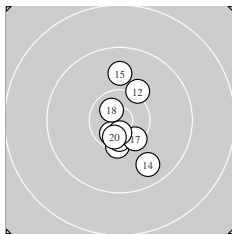

Ergebnis: **302.3** (289)  
 Serien: 98.5 103.2 100.6  
 Zähler: 20 9 1 0 0 0 0 0 0 0  
 Innenzehner: 12  
 weiteste: 1694 (6), 1372 (10), 1363 (7)  
 beste Teiler 167.5 (26.) 170.4 (3.) 239.0 (19.)  
 Trefferlage 0.46 mm rechts, 0.08 mm hoch  
 Streuwert 5.74, horizontal: 2.68, vertikal: 7.66

Serie 1:  
 9.5 ↘ 10.4 \* 10.7 \* 9.4 ↑ 10.3 ↙  
 8.8 ↑ 9.2 ↑ 10.5 \* 10.5 \* 9.2 ↑  
 beste Teiler 170.4 (3.) 328.3 (9.) 396.0 (8.)  
 Trefferlage 1.36 mm rechts, 4.12 mm hoch  
 Streuwert 6.78, horizontal: 2.92, vertikal: 9.13

Serie 2:  
 10.3 ↓ 10.1 ↗ 10.6 \* 9.7 ↘ 9.8 ↑  
 10.5 \* 10.4 \* 10.6 \* 10.7 \* 10.5 \*  
 beste Teiler 239.0 (19.) 242.5 (18.) 296.1 (13.)  
 Trefferlage 0.72 mm rechts, 1.24 mm tief  
 Streuwert 4.00, horizontal: 2.34, vertikal: 5.15

Serie 3:  
 10.1 ↙ 10.0 ↘ 10.0 ↘ 9.3 ↓ 9.8 ↑  
 10.7 \* 9.8 ↓ 10.1 ↓ 10.6 \* 10.2 ↓  
 beste Teiler 167.5 (26.) 297.4 (29.) 592.6 (30.)  
 Trefferlage 0.71 mm links, 2.61 mm tief  
 Streuwert 5.36, horizontal: 2.56, vertikal: 7.13