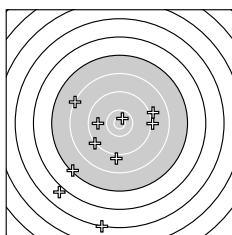

Ergebnis: **154** (163.6)
 Serien: 80 74
 Zähler: 1 8 3 3 2 3 0 0 0 0
 Innenzehner: 1
 weiteste: 4585 (1), 4042 (18), 4009 (6)
 beste Teiler 239.0 (10.) 861.9 (20.) 949.0 (9.)
 Trefferlage 8.50 mm links, 15.03 mm tief
 Streuwert 13.22, horizontal: 11.63, vertikal: 14.65

Serie 1:
 5.2 ↓ 9.2 ↙ 7.3 ↙ 9.1 → 9.0 →
 5.9 ↙ 9.0 ↓ 8.3 ↖ 9.8 ← 10.7 *
 beste Teiler 239.0 (10.) 949.0 (9.) 1394.3 (2.)
 Trefferlage 6.55 mm links, 10.46 mm tief
 Streuwert 15.78, horizontal: 14.00, vertikal: 17.37

Serie 2:
 9.0 ↓ 7.6 ↙ 8.9 ↓ 7.9 ↓ 6.3 ↙
 9.5 ↙ 8.2 ↙ 5.9 ↓ 6.9 ↓ 9.9 ↓
 beste Teiler 861.9 (20.) 1129.6 (16.) 1554.6 (11.)
 Trefferlage 10.45 mm links, 19.60 mm tief
 Streuwert 9.63, horizontal: 8.99, vertikal: 10.23