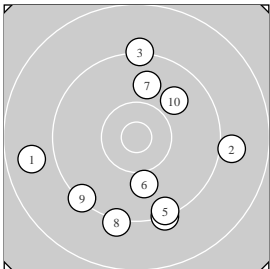

Ergebnis: **227.2** 93.8 Serien: 45.5 48.3
 133.4 19.9 17.9 19.4 20.3 18.4 18.7 18.8
 Zähler: 6 13 5 0 0 0 Innenzehner: 2

2x5 Schuss

Einzelschüsse

Serie: 1 8.8 ← 9.0 → 9.2 ↑ 9.2 ↓ 9.3 ↓
 Serie: 2 10.0 ↓ 9.9 ↑ 9.2 ↓ 9.3 ↙ 9.9 ↗

Serie: 1 9.9 ↑ 10.0 →
 Serie: 2 9.3 ↑ 8.6 ↓
 Serie: 3 10.4 * 9.0 ↓
 Serie: 4 9.7 ↗ 10.6 *
 Serie: 5 8.4 ↑ 10.0 →
 Serie: 6 9.8 ↗ 8.9 ↘
 Serie: 7 10.1 ↓ 8.7 ↘

Unterschrift des Schützen

Meyton Elektronik