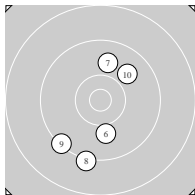

Ergebnis: **227.2** 93.8 Serien: 45.5 48.3
 133.4 19.9 17.9 19.4 20.3 18.4 18.7 18.8
 Zähler: 6 13 5 0 0 0 Innenzehner: 2

2x5 Schuss

Einzelschüsse

Serie: 1 8.8 ← 9.0 → 9.2 ↑ 9.2 ↓ 9.3 ↓
 Serie: 2 10.0 ↓ 9.9 ↑ 9.2 ↓ 9.3 ↙ 9.9 ↗

Serie: 1 9.9 ↑ 10.0 →
 Serie: 2 9.3 ↑ 8.6 ↓
 Serie: 3 10.4 * 9.0 ↓
 Serie: 4 9.7 ↗ 10.6 *
 Serie: 5 8.4 ↑ 10.0 →
 Serie: 6 9.8 ↗ 8.9 ↘
 Serie: 7 10.1 ↓ 8.7 ↘

Unterschrift des Schützen

Meyton Elektronik