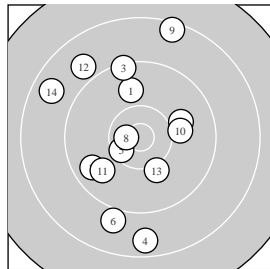

Ergebnis: **227.2** 93.8 Serien: 45.5 48.3
 133.4 19.9 17.9 19.4 20.3 18.4 18.7 18.8
 Zähler: 6 13 5 0 0 0 Innenzehner: 2

2x5 Schuss

Einzelschüsse

Serie: 1 8.8 ← 9.0 → 9.2 ↑ 9.2 ↓ 9.3 ↓
 Serie: 2 10.0 ↓ 9.9 ↑ 9.2 ↓ 9.3 ↙ 9.9 ↗

Serie: 1 9.9 ↑ 10.0 →
 Serie: 2 9.3 ↑ 8.6 ↓
 Serie: 3 10.4 * 9.0 ↓
 Serie: 4 9.7 ↗ 10.6 *
 Serie: 5 8.4 ↑ 10.0 →
 Serie: 6 9.8 ↗ 8.9 ↘
 Serie: 7 10.1 ↓ 8.7 ↘

Unterschrift des Schützen

Meyton Elektronik