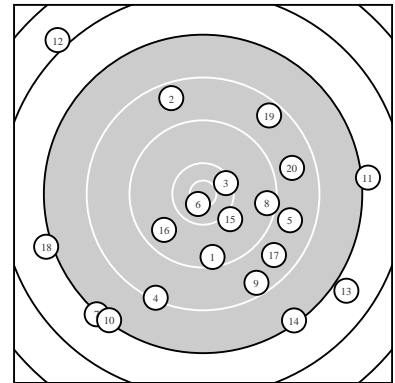

Ergebnis: **160** (169.1)
 Serien: 84 76
 Zähler: 3 3 7 5 2 0 0 0 0 0
 Innenzehner: 2
 weiteste: 3957 (12), 3231 (13), 3097 (11)
 beste Teiler 210.6 (6.) 473.2 (3.) 692.6 (15.)
 Trefferlage 2.45 mm rechts, 5.28 mm tief
 Streuwert 15.70, horizontal: 16.96, vertikal: 14.34

Serie 1:
 9.5 ↓ 8.6 ↗ 10.4 * 8.3 ↘ 8.8 →
 10.7 * 7.2 ↙ 9.4 → 8.5 ↓ 7.3 ↘
 beste Teiler 210.6 (6.) 473.2 (3.) 1191.2 (1.)
 Trefferlage 0.89 mm links, 8.24 mm tief
 Streuwert 12.62, horizontal: 12.19, vertikal: 13.03

Serie 2:
 7.1 → 6.0 ↖ 6.9 ↘ 7.3 ↘ 10.1 ↘
 9.7 ↙ 8.8 ↘ 7.1 ← 8.6 ↗ 8.8 →
 beste Teiler 692.6 (15.) 991.4 (16.) 1732.5 (20.)
 Trefferlage 5.80 mm rechts, 2.31 mm tief
 Streuwert 18.41, horizontal: 20.82, vertikal: 15.64