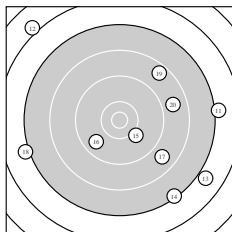

Ergebnis: **160** (169.1)
 Serien: 84 76
 Zähler: 3 3 7 5 2 0 0 0 0 0
 Innenzehner: 2
 weiteste: 3957 (12), 3231 (13), 3097 (11)
 beste Teiler 210.6 (6.) 473.2 (3.) 692.6 (15.)
 Trefferlage 2.45 mm rechts, 5.28 mm tief
 Streuwert 15.70, horizontal: 16.96, vertikal: 14.34

Serie 1:
 9.5 ↓ 8.6 ↗ 10.4 * 8.3 ↘ 8.8 →
 10.7 * 7.2 ↙ 9.4 → 8.5 ↓ 7.3 ↘
 beste Teiler 210.6 (6.) 473.2 (3.) 1191.2 (1.)
 Trefferlage 0.89 mm links, 8.24 mm tief
 Streuwert 12.62, horizontal: 12.19, vertikal: 13.03

Serie 2:
 7.1 → 6.0 ↖ 6.9 ↘ 7.3 ↘ 10.1 ↘
 9.7 ↙ 8.8 ↘ 7.1 ← 8.6 ↗ 8.8 →
 beste Teiler 692.6 (15.) 991.4 (16.) 1732.5 (20.)
 Trefferlage 5.80 mm rechts, 2.31 mm tief
 Streuwert 18.41, horizontal: 20.82, vertikal: 15.64