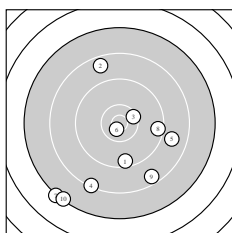

Ergebnis: **160** (169.1)
 Serien: 84 76
 Zähler: 3 3 7 5 2 0 0 0 0 0
 Innenzehner: 2
 weiteste: 3957 (12), 3231 (13), 3097 (11)
 beste Teiler 210.6 (6.) 473.2 (3.) 692.6 (15.)
 Trefferlage 2.45 mm rechts, 5.28 mm tief
 Streuwert 15.70, horizontal: 16.96, vertikal: 14.34

Serie 1:
 9.5 ↓ 8.6 ↗ 10.4 * 8.3 ↘ 8.8 →
 10.7 * 7.2 ↙ 9.4 → 8.5 ↓ 7.3 ↘
 beste Teiler 210.6 (6.) 473.2 (3.) 1191.2 (1.)
 Trefferlage 0.89 mm links, 8.24 mm tief
 Streuwert 12.62, horizontal: 12.19, vertikal: 13.03

Serie 2:
 7.1 → 6.0 ↖ 6.9 ↘ 7.3 ↘ 10.1 ↘
 9.7 ↙ 8.8 ↘ 7.1 ← 8.6 ↗ 8.8 →
 beste Teiler 692.6 (15.) 991.4 (16.) 1732.5 (20.)
 Trefferlage 5.80 mm rechts, 2.31 mm tief
 Streuwert 18.41, horizontal: 20.82, vertikal: 15.64