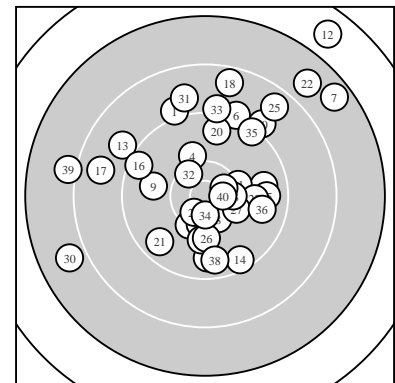

Ergebnis:	359	(378.6)			
Serien:	92	85	90	92	
Zähler:	14	16	6	3	1 0 0 0 0 0
Innenzehner:	8				
weiteste:	3359 (12), 2692 (7), 2519 (22)				
beste Teiler	293.0 (40.) 315.0 (34.) 327.0 (29.)				
Trefferlage	1.18 mm rechts, 3.45 mm hoch				
Streuwert	9.64, horizontal: 9.79, vertikal: 9.50				

Serie 1:	9.1 ↖	10.3 ↘	9.7 →	10.1 ↗	10.4 *
	9.2 ↗	7.6 ↗	10.4 *	9.9 ←	9.1 ↗
beste Teiler	433.9 (8.) 471.0 (5.) 548.2 (2.)				
Trefferlage	2.87 mm rechts, 5.24 mm hoch				
Streuwert	8.56, horizontal: 8.82, vertikal: 8.29				

Serie 2:	10.2 →	6.8 ↗	8.9 ↖	9.4 ↘	9.7 →
	9.4 ↖	8.7 ←	8.6 ↑	9.7 ↓	9.6 ↑
beste Teiler	579.0 (11.) 1019.0 (15.) 1026.6 (19.)				
Trefferlage	0.62 mm rechts, 5.51 mm hoch				
Streuwert	11.58, horizontal: 11.55, vertikal: 11.62				

Serie 4:	8.9 ↗	10.4 *	9.1 ↑	10.6 *	9.3 ↗
	9.7 →	10.5 *	9.6 ↓	8.1 ←	10.6 *
beste Teiler	293.0 (40.) 315.0 (34.) 338.3 (37.)				
Trefferlage	0.19 mm links, 3.45 mm hoch				
Streuwert	8.60, horizontal: 8.86, vertikal: 8.33				