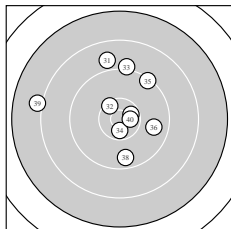

Ergebnis:	359	(378.6)			
Serien:	92	85	90	92	
Zähler:	14	16	6	3	1 0 0 0 0 0
Innenzehner:	8				
weiteste:	3359 (12), 2692 (7), 2519 (22)				
beste Teiler	293.0 (40.) 315.0 (34.) 327.0 (29.)				
Trefferlage	1.18 mm rechts, 3.45 mm hoch				
Streuwert	9.64, horizontal: 9.79, vertikal: 9.50				

Serie 1:	9.1 ↖	10.3 ↘	9.7 →	10.1 ↗	10.4 *
	9.2 ↗	7.6 ↗	10.4 *	9.9 ←	9.1 ↗
beste Teiler	433.9 (8.) 471.0 (5.) 548.2 (2.)				
Trefferlage	2.87 mm rechts, 5.24 mm hoch				
Streuwert	8.56, horizontal: 8.82, vertikal: 8.29				

Serie 2:	10.2 →	6.8 ↗	8.9 ↖	9.4 ↘	9.7 →
	9.4 ↖	8.7 ←	8.6 ↑	9.7 ↓	9.6 ↑
beste Teiler	579.0 (11.) 1019.0 (15.) 1026.6 (19.)				
Trefferlage	0.62 mm rechts, 5.51 mm hoch				
Streuwert	11.58, horizontal: 11.55, vertikal: 11.62				

Serie 4:	8.9 ↗	10.4 *	9.1 ↑	10.6 *	9.3 ↗
	9.7 →	10.5 *	9.6 ↓	8.1 ←	10.6 *
beste Teiler	293.0 (40.) 315.0 (34.) 338.3 (37.)				
Trefferlage	0.19 mm links, 3.45 mm hoch				
Streuwert	8.60, horizontal: 8.86, vertikal: 8.33				