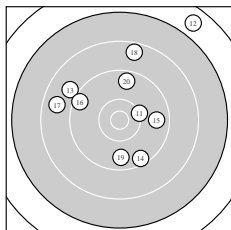

Ergebnis:	359	(378.6)			
Serien:	92	85	90	92	
Zähler:	14	16	6	3	1 0 0 0 0 0
Innenzehner:	8				
weiteste:	3359 (12), 2692 (7), 2519 (22)				
beste Teiler	293.0 (40.) 315.0 (34.) 327.0 (29.)				
Trefferlage	1.18 mm rechts, 3.45 mm hoch				
Streuwert	9.64, horizontal: 9.79, vertikal: 9.50				

Serie 1:	9.1 ↖	10.3 ↘	9.7 →	10.1 ↗	10.4 *
	9.2 ↗	7.6 ↗	10.4 *	9.9 ←	9.1 ↗
beste Teiler	433.9 (8.) 471.0 (5.) 548.2 (2.)				
Trefferlage	2.87 mm rechts, 5.24 mm hoch				
Streuwert	8.56, horizontal: 8.82, vertikal: 8.29				

Serie 2:	10.2 →	6.8 ↗	8.9 ↖	9.4 ↘	9.7 →
	9.4 ↖	8.7 ←	8.6 ↑	9.7 ↓	9.6 ↑
beste Teiler	579.0 (11.) 1019.0 (15.) 1026.6 (19.)				
Trefferlage	0.62 mm rechts, 5.51 mm hoch				
Streuwert	11.58, horizontal: 11.55, vertikal: 11.62				

Serie 4:	8.9 ↗	10.4 *	9.1 ↑	10.6 *	9.3 ↗
	9.7 →	10.5 *	9.6 ↓	8.1 ←	10.6 *
beste Teiler	293.0 (40.) 315.0 (34.) 338.3 (37.)				
Trefferlage	0.19 mm links, 3.45 mm hoch				
Streuwert	8.60, horizontal: 8.86, vertikal: 8.33				