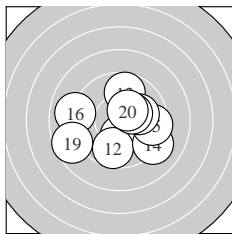

Ergebnis: **190.8** (182)  
 Serien: 94.0 96.8  
 Zähler: 5 13 1 1 0 0 0 0 0 0  
 Innenzehner: 4  
 weiteste: 907 (2), 577 (19), 494 (16)  
 beste Teiler 137.7 (20.) 155.2 (18.) 170.3 (11.)  
 Trefferlage 0.67 mm rechts, 0.10 mm tief  
 Streuwert 2.83, horizontal: 3.22, vertikal: 2.36

Serie 1:  
 9.7 ↖                      7.3 ↗                      9.8 ↘                      9.2 ↘                      9.8 ↗  
 9.3 ↘                      10.2 \*                      9.1 →                      9.7 ←                      9.9 ↓  
 beste Teiler 183.4 (7.) 267.3 (10.) 287.0 (3.)  
 Trefferlage 1.20 mm rechts, 0.20 mm hoch  
 Streuwert 3.12, horizontal: 3.44, vertikal: 2.76

Serie 2:  
 10.3 \*                      9.7 ↓                      9.7 ↑                      9.2 ↘                      9.5 →  
 9.0 ←                      10.1 →                      10.3 \*                      8.6 ←                      10.4 \*  
 beste Teiler 137.7 (20.) 155.2 (18.) 170.3 (11.)  
 Trefferlage 0.14 mm rechts, 0.41 mm tief  
 Streuwert 2.59, horizontal: 3.07, vertikal: 1.99