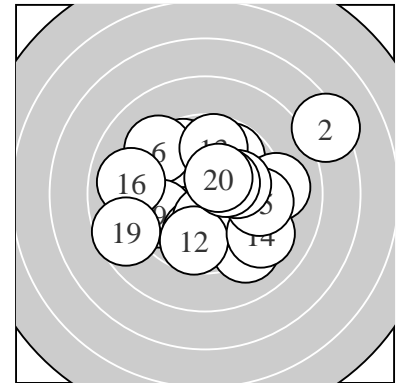

Ergebnis: **190.8** (182)  
 Serien: 94.0 96.8  
 Zähler: 5 13 1 1 0 0 0 0 0 0  
 Innenzehner: 4  
 weiteste: 907 (2), 577 (19), 494 (16)  
 beste Teiler 137.7 (20.) 155.2 (18.) 170.3 (11.)  
 Trefferlage 0.67 mm rechts, 0.10 mm tief  
 Streuwert 2.83, horizontal: 3.22, vertikal: 2.36

Serie 1:  
 9.7 ↖                      7.3 ↗                      9.8 ↘                      9.2 ↘                      9.8 ↗  
 9.3 ↘                      10.2 \*                      9.1 →                      9.7 ←                      9.9 ↓  
 beste Teiler 183.4 (7.) 267.3 (10.) 287.0 (3.)  
 Trefferlage 1.20 mm rechts, 0.20 mm hoch  
 Streuwert 3.12, horizontal: 3.44, vertikal: 2.76

Serie 2:  
 10.3 \*                      9.7 ↓                      9.7 ↑                      9.2 ↘                      9.5 →  
 9.0 ←                      10.1 →                      10.3 \*                      8.6 ←                      10.4 \*  
 beste Teiler 137.7 (20.) 155.2 (18.) 170.3 (11.)  
 Trefferlage 0.14 mm rechts, 0.41 mm tief  
 Streuwert 2.59, horizontal: 3.07, vertikal: 1.99