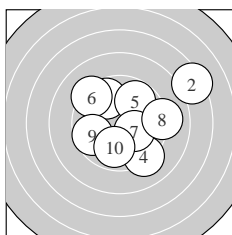

Ergebnis: **190.8** (182)  
 Serien: 94.0 96.8  
 Zähler: 5 13 1 1 0 0 0 0 0 0  
 Innenzehner: 4  
 weiteste: 907 (2), 577 (19), 494 (16)  
 beste Teiler 137.7 (20.) 155.2 (18.) 170.3 (11.)  
 Trefferlage 0.67 mm rechts, 0.10 mm tief  
 Streuwert 2.83, horizontal: 3.22, vertikal: 2.36

Serie 1:  
 9.7 ↖                      7.3 ↗                      9.8 ↘                      9.2 ↘                      9.8 ↗  
 9.3 ↘                      10.2 \*                      9.1 →                      9.7 ←                      9.9 ↓  
 beste Teiler 183.4 (7.) 267.3 (10.) 287.0 (3.)  
 Trefferlage 1.20 mm rechts, 0.20 mm hoch  
 Streuwert 3.12, horizontal: 3.44, vertikal: 2.76

Serie 2:  
 10.3 \*                      9.7 ↓                      9.7 ↑                      9.2 ↘                      9.5 →  
 9.0 ←                      10.1 →                      10.3 \*                      8.6 ←                      10.4 \*  
 beste Teiler 137.7 (20.) 155.2 (18.) 170.3 (11.)  
 Trefferlage 0.14 mm rechts, 0.41 mm tief  
 Streuwert 2.59, horizontal: 3.07, vertikal: 1.99