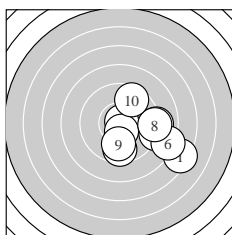

Ergebnis: **269.6** (257)
 Serien: 93.0 84.6 92.0
 Zähler: 6 14 3 5 2 0 0 0 0 0
 Innenzehner: 5
 weiteste: 1240 (27), 1140 (20), 949 (16)
 beste Teiler 34.8 (4.) 50.7 (23.) 99.9 (22.)
 Trefferlage 2.79 mm rechts, 1.29 mm tief
 Streuwert 3.60, horizontal: 4.35, vertikal: 2.64

Serie 1:
 7.3 ➤ 9.0 ➤ 9.6 ↓ 10.8 * 9.0 →
 8.2 ➤ 10.5 * 9.1 → 9.9 ↓ 9.6 ↗
 beste Teiler 34.8 (4.) 108.9 (7.) 273.4 (9.)
 Trefferlage 3.07 mm rechts, 1.25 mm tief
 Streuwert 2.62, horizontal: 3.02, vertikal: 2.16

Serie 2:
 9.7 ← 9.1 ➤ 9.1 ↗ 8.5 ↓ 9.9 ↑
 7.2 ➤ 7.2 ➤ 10.3 * 7.2 ➤ 6.4 ➤
 beste Teiler 168.2 (18.) 254.6 (15.) 324.5 (11.)
 Trefferlage 4.30 mm rechts, 1.46 mm tief
 Streuwert 4.01, horizontal: 4.63, vertikal: 3.27

Serie 3:
 9.1 ↖ 10.6 * 10.8 * 9.8 ↘ 7.9 ←
 10.0 ↗ 6.0 ➤ 8.8 ➤ 9.4 ↘ 9.6 ↗
 beste Teiler 50.7 (23.) 99.9 (22.) 236.8 (26.)
 Trefferlage 1.01 mm rechts, 1.16 mm tief
 Streuwert 3.95, horizontal: 4.92, vertikal: 2.65