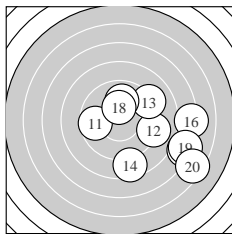

Ergebnis: **269.6** (257)
 Serien: 93.0 84.6 92.0
 Zähler: 6 14 3 5 2 0 0 0 0 0
 Innenzehner: 5
 weiteste: 1240 (27), 1140 (20), 949 (16)
 beste Teiler 34.8 (4.) 50.7 (23.) 99.9 (22.)
 Trefferlage 2.79 mm rechts, 1.29 mm tief
 Streuwert 3.60, horizontal: 4.35, vertikal: 2.64

Serie 1:
 7.3 ➤ 9.0 ➤ 9.6 ↓ 10.8 * 9.0 →
 8.2 ➤ 10.5 * 9.1 → 9.9 ↓ 9.6 ↗
 beste Teiler 34.8 (4.) 108.9 (7.) 273.4 (9.)
 Trefferlage 3.07 mm rechts, 1.25 mm tief
 Streuwert 2.62, horizontal: 3.02, vertikal: 2.16

Serie 2:
 9.7 ← 9.1 ➤ 9.1 ↗ 8.5 ↓ 9.9 ↑
 7.2 ➤ 7.2 ➤ 10.3 * 7.2 ➤ 6.4 ➤
 beste Teiler 168.2 (18.) 254.6 (15.) 324.5 (11.)
 Trefferlage 4.30 mm rechts, 1.46 mm tief
 Streuwert 4.01, horizontal: 4.63, vertikal: 3.27

Serie 3:
 9.1 ↖ 10.6 * 10.8 * 9.8 ↘ 7.9 ←
 10.0 ↗ 6.0 ➤ 8.8 ➤ 9.4 ↘ 9.6 ↗
 beste Teiler 50.7 (23.) 99.9 (22.) 236.8 (26.)
 Trefferlage 1.01 mm rechts, 1.16 mm tief
 Streuwert 3.95, horizontal: 4.92, vertikal: 2.65