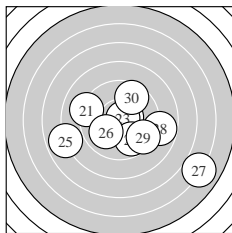

Ergebnis: **269.6** (257)
 Serien: 93.0 84.6 92.0
 Zähler: 6 14 3 5 2 0 0 0 0 0
 Innenzehner: 5
 weiteste: 1240 (27), 1140 (20), 949 (16)
 beste Teiler 34.8 (4.) 50.7 (23.) 99.9 (22.)
 Trefferlage 2.79 mm rechts, 1.29 mm tief
 Streuwert 3.60, horizontal: 4.35, vertikal: 2.64

Serie 1:
 7.3 ➤ 9.0 ➤ 9.6 ↓ 10.8 * 9.0 →
 8.2 ➤ 10.5 * 9.1 → 9.9 ↓ 9.6 ↗
 beste Teiler 34.8 (4.) 108.9 (7.) 273.4 (9.)
 Trefferlage 3.07 mm rechts, 1.25 mm tief
 Streuwert 2.62, horizontal: 3.02, vertikal: 2.16

Serie 2:
 9.7 ← 9.1 ➤ 9.1 ↗ 8.5 ↓ 9.9 ↑
 7.2 ➤ 7.2 ➤ 10.3 * 7.2 ➤ 6.4 ➤
 beste Teiler 168.2 (18.) 254.6 (15.) 324.5 (11.)
 Trefferlage 4.30 mm rechts, 1.46 mm tief
 Streuwert 4.01, horizontal: 4.63, vertikal: 3.27

Serie 3:
 9.1 ↖ 10.6 * 10.8 * 9.8 ↘ 7.9 ←
 10.0 ↗ 6.0 ➤ 8.8 ➤ 9.4 ↘ 9.6 ↗
 beste Teiler 50.7 (23.) 99.9 (22.) 236.8 (26.)
 Trefferlage 1.01 mm rechts, 1.16 mm tief
 Streuwert 3.95, horizontal: 4.92, vertikal: 2.65