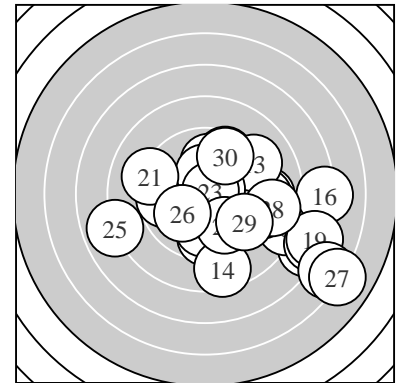

Ergebnis: **269.6** (257)
 Serien: 93.0 84.6 92.0
 Zähler: 6 14 3 5 2 0 0 0 0 0
 Innenzehner: 5
 weiteste: 1240 (27), 1140 (20), 949 (16)
 beste Teiler 34.8 (4.) 50.7 (23.) 99.9 (22.)
 Trefferlage 2.79 mm rechts, 1.29 mm tief
 Streuwert 3.60, horizontal: 4.35, vertikal: 2.64

Serie 1:
 7.3 ➤ 9.0 ➤ 9.6 ↓ 10.8 * 9.0 →
 8.2 ➤ 10.5 * 9.1 → 9.9 ↓ 9.6 ↗
 beste Teiler 34.8 (4.) 108.9 (7.) 273.4 (9.)
 Trefferlage 3.07 mm rechts, 1.25 mm tief
 Streuwert 2.62, horizontal: 3.02, vertikal: 2.16

Serie 2:
 9.7 ← 9.1 ➤ 9.1 ↗ 8.5 ↓ 9.9 ↑
 7.2 ➤ 7.2 ➤ 10.3 * 7.2 ➤ 6.4 ➤
 beste Teiler 168.2 (18.) 254.6 (15.) 324.5 (11.)
 Trefferlage 4.30 mm rechts, 1.46 mm tief
 Streuwert 4.01, horizontal: 4.63, vertikal: 3.27

Serie 3:
 9.1 ↖ 10.6 * 10.8 * 9.8 ↘ 7.9 ←
 10.0 ↗ 6.0 ➤ 8.8 ➤ 9.4 ↘ 9.6 ↗
 beste Teiler 50.7 (23.) 99.9 (22.) 236.8 (26.)
 Trefferlage 1.01 mm rechts, 1.16 mm tief
 Streuwert 3.95, horizontal: 4.92, vertikal: 2.65