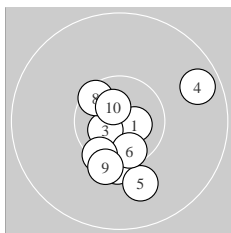

Ergebnis: **311.6** (296)  
 Serien: 103.2 103.9 104.5  
 Zähler: 26 4 0 0 0 0 0 0 0 0  
 Innenzehner: 18  
 weiteste: 1083 (4), 867 (15), 853 (16)  
 beste Teiler 102.5 (18.) 120.3 (11.) 175.3 (19.)  
 Trefferlage 0.12 mm links, 0.56 mm tief  
 Streuwert 3.71, horizontal: 2.55, vertikal: 4.58

Serie 1:  
 10.7 \*                      10.2 ↓                      10.7 \*                      9.6 →                      9.9 ↓  
 10.5 \*                      10.3 ↙                      10.4 \*                      10.2 ↓                      10.7 \*  
 beste Teiler 193.3 (1.) 197.7 (10.) 212.3 (3.)  
 Trefferlage 0.54 mm rechts, 1.98 mm tief  
 Streuwert 3.98, horizontal: 3.80, vertikal: 4.14

Serie 2:  
 10.8 \*                      10.5 \*                      10.1 ↓                      10.3 ↑                      9.9 ↑  
 9.9 ↓                      10.7 \*                      10.8 \*                      10.7 \*                      10.2 ↓  
 beste Teiler 102.5 (18.) 120.3 (11.) 175.3 (19.)  
 Trefferlage 0.68 mm links, 0.62 mm tief  
 Streuwert 3.90, horizontal: 1.51, vertikal: 5.30

Serie 3:  
 10.4 \*                      10.6 \*                      10.6 \*                      10.7 \*                      10.4 \*  
 10.1 ↓                      10.6 \*                      10.6 \*                      10.5 \*                      10.0 ↑  
 beste Teiler 221.7 (24.) 257.4 (27.) 260.4 (22.)  
 Trefferlage 0.21 mm links, 0.91 mm hoch  
 Streuwert 3.24, horizontal: 1.85, vertikal: 4.19