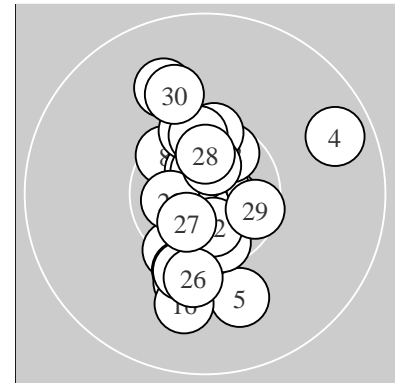

Ergebnis: **311.6** (296)  
 Serien: 103.2 103.9 104.5  
 Zähler: 26 4 0 0 0 0 0 0 0 0  
 Innenzehner: 18  
 weiteste: 1083 (4), 867 (15), 853 (16)  
 beste Teiler 102.5 (18.) 120.3 (11.) 175.3 (19.)  
 Trefferlage 0.12 mm links, 0.56 mm tief  
 Streuwert 3.71, horizontal: 2.55, vertikal: 4.58

Serie 1:  
 10.7 \*                      10.2 ↓                      10.7 \*                      9.6 →                      9.9 ↓  
 10.5 \*                      10.3 ↙                      10.4 \*                      10.2 ↓                      10.7 \*  
 beste Teiler 193.3 (1.) 197.7 (10.) 212.3 (3.)  
 Trefferlage 0.54 mm rechts, 1.98 mm tief  
 Streuwert 3.98, horizontal: 3.80, vertikal: 4.14

Serie 2:  
 10.8 \*                      10.5 \*                      10.1 ↓                      10.3 ↑                      9.9 ↑  
 9.9 ↓                      10.7 \*                      10.8 \*                      10.7 \*                      10.2 ↓  
 beste Teiler 102.5 (18.) 120.3 (11.) 175.3 (19.)  
 Trefferlage 0.68 mm links, 0.62 mm tief  
 Streuwert 3.90, horizontal: 1.51, vertikal: 5.30

Serie 3:  
 10.4 \*                      10.6 \*                      10.6 \*                      10.7 \*                      10.4 \*  
 10.1 ↓                      10.6 \*                      10.6 \*                      10.5 \*                      10.0 ↑  
 beste Teiler 221.7 (24.) 257.4 (27.) 260.4 (22.)  
 Trefferlage 0.21 mm links, 0.91 mm hoch  
 Streuwert 3.24, horizontal: 1.85, vertikal: 4.19