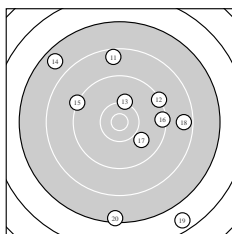

Ergebnis: **162** (168.9)
 Serien: 80 82
 Zähler: 1 8 5 4 2 0 0 0 0 0
 Innenzehner: 0
 weiteste: 3660 (3), 3454 (19), 3015 (1)
 beste Teiler 624.5 (13.) 833.5 (17.) 1009.4 (10.)
 Trefferlage 5.57 mm rechts, 3.78 mm hoch
 Streuwert 15.06, horizontal: 13.65, vertikal: 16.36

Serie 1:
 7.2 ↗ 8.2 ← 6.4 ↗ 9.0 ↘ 8.0 ↗
 8.4 ↑ 9.0 ↙ 7.2 ↗ 9.0 ↘ 9.7 ↑
 beste Teiler 1009.4 (10.) 1523.2 (4.) 1534.4 (7.)
 Trefferlage 7.62 mm rechts, 8.18 mm hoch
 Streuwert 15.28, horizontal: 14.91, vertikal: 15.65

Serie 2:
 8.5 ↑ 9.3 ↗ 10.2 ↑ 7.7 ↘ 9.2 ↖
 9.4 → 9.9 ↘ 8.6 → 6.6 ↘ 7.4 ↓
 beste Teiler 624.5 (13.) 833.5 (17.) 1272.3 (16.)
 Trefferlage 3.51 mm rechts, 0.62 mm tief
 Streuwert 14.81, horizontal: 12.71, vertikal: 16.65