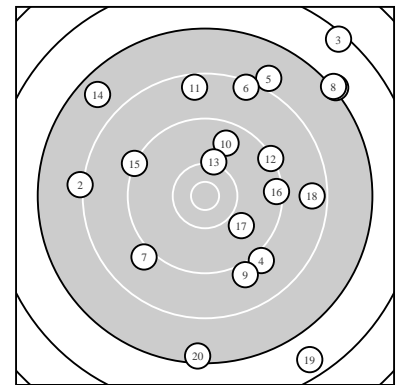

Ergebnis: **162** (168.9)
 Serien: 80 82
 Zähler: 1 8 5 4 2 0 0 0 0 0
 Innenzehner: 0
 weiteste: 3660 (3), 3454 (19), 3015 (1)
 beste Teiler 624.5 (13.) 833.5 (17.) 1009.4 (10.)
 Trefferlage 5.57 mm rechts, 3.78 mm hoch
 Streuwert 15.06, horizontal: 13.65, vertikal: 16.36

Serie 1:
 7.2 ↗ 8.2 ← 6.4 ↗ 9.0 ↘ 8.0 ↗
 8.4 ↑ 9.0 ↙ 7.2 ↗ 9.0 ↘ 9.7 ↑
 beste Teiler 1009.4 (10.) 1523.2 (4.) 1534.4 (7.)
 Trefferlage 7.62 mm rechts, 8.18 mm hoch
 Streuwert 15.28, horizontal: 14.91, vertikal: 15.65

Serie 2:
 8.5 ↑ 9.3 ↗ 10.2 ↑ 7.7 ↘ 9.2 ↖
 9.4 → 9.9 ↘ 8.6 → 6.6 ↘ 7.4 ↓
 beste Teiler 624.5 (13.) 833.5 (17.) 1272.3 (16.)
 Trefferlage 3.51 mm rechts, 0.62 mm tief
 Streuwert 14.81, horizontal: 12.71, vertikal: 16.65