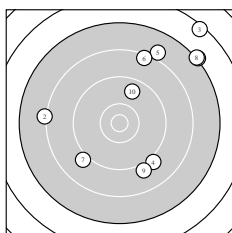

Ergebnis: **162** (168.9)
 Serien: 80 82
 Zähler: 1 8 5 4 2 0 0 0 0 0
 Innenzehner: 0
 weiteste: 3660 (3), 3454 (19), 3015 (1)
 beste Teiler 624.5 (13.) 833.5 (17.) 1009.4 (10.)
 Trefferlage 5.57 mm rechts, 3.78 mm hoch
 Streuwert 15.06, horizontal: 13.65, vertikal: 16.36

Serie 1:
 7.2 ↗ 8.2 ← 6.4 ↗ 9.0 ↘ 8.0 ↗
 8.4 ↑ 9.0 ↙ 7.2 ↗ 9.0 ↘ 9.7 ↑
 beste Teiler 1009.4 (10.) 1523.2 (4.) 1534.4 (7.)
 Trefferlage 7.62 mm rechts, 8.18 mm hoch
 Streuwert 15.28, horizontal: 14.91, vertikal: 15.65

Serie 2:
 8.5 ↑ 9.3 ↗ 10.2 ↑ 7.7 ↘ 9.2 ↖
 9.4 → 9.9 ↘ 8.6 → 6.6 ↘ 7.4 ↓
 beste Teiler 624.5 (13.) 833.5 (17.) 1272.3 (16.)
 Trefferlage 3.51 mm rechts, 0.62 mm tief
 Streuwert 14.81, horizontal: 12.71, vertikal: 16.65