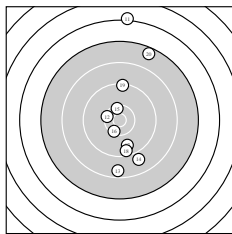

Ergebnis: **282.0** (269)
 Serien: 95.7 90.7 95.6
 Zähler: 12 9 6 2 1 0 0 0 0 0
 Innenzehner: 5
 weiteste: 3844 (11), 2739 (20), 2547 (10)
 beste Teiler 99.7 (4.) 313.6 (23.) 396.9 (9.)
 Trefferlage 0.04 mm links, 3.90 mm tief
 Streuwert 10.47, horizontal: 5.05, vertikal: 13.92

Serie 1:
 9.6 ↙ 9.5 ↓ 9.4 ↓ 10.8 * 9.8 ↘
 10.1 ↘ 8.1 ↓ 10.1 ↘ 10.5 * 7.8 ↓
 beste Teiler 99.7 (4.) 396.9 (9.) 641.4 (8.)
 Trefferlage 1.17 mm links, 8.07 mm tief
 Streuwert 7.84, horizontal: 4.20, vertikal: 10.27

Serie 2:
 6.1 ↑ 10.3 ← 8.6 ↓ 8.9 ↓ 10.4 *
 10.4 * 9.7 ↓ 9.5 ↓ 9.3 ↑ 7.5 ↑
 beste Teiler 452.8 (15.) 470.0 (16.) 491.2 (12.)
 Trefferlage 1.92 mm rechts, 2.32 mm hoch
 Streuwert 13.44, horizontal: 4.58, vertikal: 18.45

Serie 3:
 10.3 ↗ 9.4 ↓ 10.6 * 10.0 ↓ 8.5 ↓
 9.9 ↗ 10.3 ↘ 8.1 ↙ 8.5 ↓ 10.0 ←
 beste Teiler 313.6 (23.) 484.7 (21.) 532.4 (27.)
 Trefferlage 0.90 mm links, 5.97 mm tief
 Streuwert 8.61, horizontal: 6.08, vertikal: 10.56