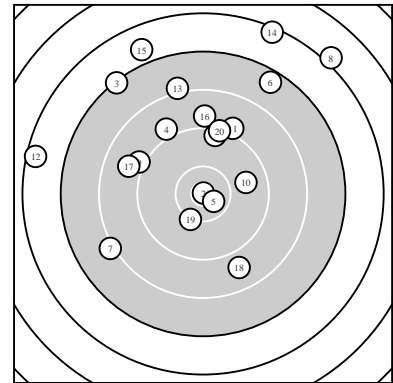

Ergebnis: **162** (170.8)
 Serien: 84 78
 Zähler: 3 6 5 2 4 0 0 0 0 0
 Innenzehner: 2
 weiteste: 3905 (8), 3675 (14), 3587 (12)
 beste Teiler 21.5 (2.) 269.9 (5.) 594.7 (19.)
 Trefferlage 2.16 mm links, 10.96 mm hoch
 Streuwert 13.92, horizontal: 14.21, vertikal: 13.63

Serie 1:
 9.4 ↑ 10.9 * 7.3 ↘ 9.0 ↘ 10.6 *
 7.5 ↗ 8.1 ↙ 6.1 ↗ 9.1 ↖ 9.8 →
 beste Teiler 21.5 (2.) 269.9 (5.) 928.5 (10.)
 Trefferlage 0.38 mm links, 9.71 mm hoch
 Streuwert 13.77, horizontal: 14.70, vertikal: 12.76

Serie 2:
 9.1 ↗ 6.5 ← 8.1 ↑ 6.4 ↗ 6.9 ↘
 8.9 ↑ 8.9 ← 8.8 ↓ 10.2 ↓ 9.2 ↑
 beste Teiler 594.7 (19.) 1363.8 (20.) 1505.0 (11.)
 Trefferlage 3.94 mm links, 12.21 mm hoch
 Streuwert 14.65, horizontal: 14.25, vertikal: 15.03