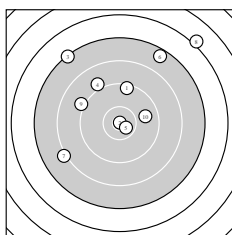

Ergebnis: **162** (170.8)
 Serien: 84 78
 Zähler: 3 6 5 2 4 0 0 0 0 0
 Innenzehner: 2
 weiteste: 3905 (8), 3675 (14), 3587 (12)
 beste Teiler 21.5 (2.) 269.9 (5.) 594.7 (19.)
 Trefferlage 2.16 mm links, 10.96 mm hoch
 Streuwert 13.92, horizontal: 14.21, vertikal: 13.63

Serie 1:
 9.4 ↑ 10.9 * 7.3 ↘ 9.0 ↘ 10.6 *
 7.5 ↗ 8.1 ↙ 6.1 ↗ 9.1 ↖ 9.8 →
 beste Teiler 21.5 (2.) 269.9 (5.) 928.5 (10.)
 Trefferlage 0.38 mm links, 9.71 mm hoch
 Streuwert 13.77, horizontal: 14.70, vertikal: 12.76

Serie 2:
 9.1 ↗ 6.5 ← 8.1 ↑ 6.4 ↗ 6.9 ↘
 8.9 ↑ 8.9 ← 8.8 ↓ 10.2 ↓ 9.2 ↑
 beste Teiler 594.7 (19.) 1363.8 (20.) 1505.0 (11.)
 Trefferlage 3.94 mm links, 12.21 mm hoch
 Streuwert 14.65, horizontal: 14.25, vertikal: 15.03