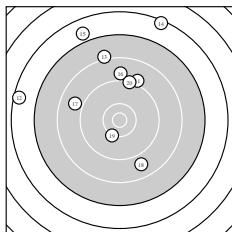

Ergebnis: **162** (170.8)
 Serien: 84 78
 Zähler: 3 6 5 2 4 0 0 0 0 0
 Innenzehner: 2
 weiteste: 3905 (8), 3675 (14), 3587 (12)
 beste Teiler 21.5 (2.) 269.9 (5.) 594.7 (19.)
 Trefferlage 2.16 mm links, 10.96 mm hoch
 Streuwert 13.92, horizontal: 14.21, vertikal: 13.63

Serie 1:
 9.4 ↑ 10.9 * 7.3 ↘ 9.0 ↘ 10.6 *
 7.5 ↗ 8.1 ↙ 6.1 ↗ 9.1 ↖ 9.8 →
 beste Teiler 21.5 (2.) 269.9 (5.) 928.5 (10.)
 Trefferlage 0.38 mm links, 9.71 mm hoch
 Streuwert 13.77, horizontal: 14.70, vertikal: 12.76

Serie 2:
 9.1 ↗ 6.5 ← 8.1 ↑ 6.4 ↗ 6.9 ↘
 8.9 ↑ 8.9 ← 8.8 ↓ 10.2 ↓ 9.2 ↑
 beste Teiler 594.7 (19.) 1363.8 (20.) 1505.0 (11.)
 Trefferlage 3.94 mm links, 12.21 mm hoch
 Streuwert 14.65, horizontal: 14.25, vertikal: 15.03