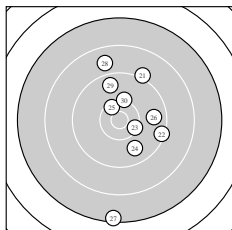

Ergebnis: **291.3** (278)
 Serien: 99.9 96.8 94.6
 Zähler: 14 11 4 1 0 0 0 0 0 0
 Innenzehner: 4
 weiteste: 2857 (27), 1987 (16), 1749 (1)
 beste Teiler 136.5 (17.) 221.6 (9.) 292.7 (4.)
 Trefferlage 1.60 mm rechts, 0.87 mm hoch
 Streuwert 8.27, horizontal: 4.43, vertikal: 10.83

Serie 1:
 8.8 ↑ 10.2 ↘ 10.3 ↑ 10.6 * 10.3 ↖
 10.3 ↗ 8.9 ↑ 10.2 ↑ 10.7 * 9.6 ↑
 beste Teiler 221.6 (9.) 292.7 (4.) 501.2 (3.)
 Trefferlage 1.09 mm rechts, 5.35 mm hoch
 Streuwert 5.66, horizontal: 3.21, vertikal: 7.34

Serie 2:
 9.0 ↓ 9.2 ↙ 10.1 ↘ 9.4 ↑ 10.2 ↑
 8.5 ↓ 10.8 * 9.6 ↑ 9.9 ↓ 10.1 ↘
 beste Teiler 136.5 (17.) 599.4 (15.) 673.8 (20.)
 Trefferlage 0.90 mm rechts, 3.45 mm tief
 Streuwert 8.16, horizontal: 4.23, vertikal: 10.73

Serie 3:
 9.1 ↑ 9.3 ↘ 10.3 ↘ 9.8 ↘ 10.4 *
 9.7 → 7.4 ↓ 8.8 ↑ 9.6 ↑ 10.2 ↑
 beste Teiler 439.7 (25.) 497.7 (23.) 604.5 (30.)
 Trefferlage 2.80 mm rechts, 0.74 mm hoch
 Streuwert 9.96, horizontal: 5.70, vertikal: 12.88