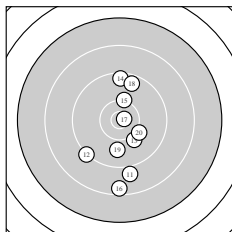

Ergebnis: **291.3** (278)
 Serien: 99.9 96.8 94.6
 Zähler: 14 11 4 1 0 0 0 0 0 0
 Innenzehner: 4
 weiteste: 2857 (27), 1987 (16), 1749 (1)
 beste Teiler 136.5 (17.) 221.6 (9.) 292.7 (4.)
 Trefferlage 1.60 mm rechts, 0.87 mm hoch
 Streuwert 8.27, horizontal: 4.43, vertikal: 10.83

Serie 1:
 8.8 ↑ 10.2 ↘ 10.3 ↑ 10.6 * 10.3 ↖
 10.3 ↗ 8.9 ↑ 10.2 ↑ 10.7 * 9.6 ↑
 beste Teiler 221.6 (9.) 292.7 (4.) 501.2 (3.)
 Trefferlage 1.09 mm rechts, 5.35 mm hoch
 Streuwert 5.66, horizontal: 3.21, vertikal: 7.34

Serie 2:
 9.0 ↓ 9.2 ↙ 10.1 ↘ 9.4 ↑ 10.2 ↑
 8.5 ↓ 10.8 * 9.6 ↑ 9.9 ↓ 10.1 ↘
 beste Teiler 136.5 (17.) 599.4 (15.) 673.8 (20.)
 Trefferlage 0.90 mm rechts, 3.45 mm tief
 Streuwert 8.16, horizontal: 4.23, vertikal: 10.73

Serie 3:
 9.1 ↑ 9.3 ↘ 10.3 ↘ 9.8 ↘ 10.4 *
 9.7 → 7.4 ↓ 8.8 ↑ 9.6 ↑ 10.2 ↑
 beste Teiler 439.7 (25.) 497.7 (23.) 604.5 (30.)
 Trefferlage 2.80 mm rechts, 0.74 mm hoch
 Streuwert 9.96, horizontal: 5.70, vertikal: 12.88