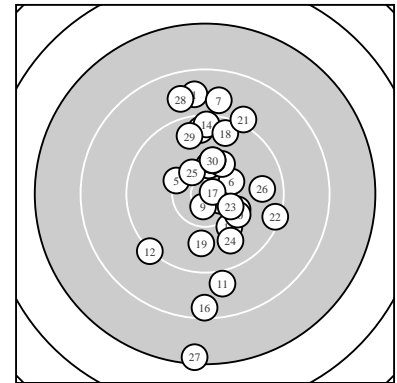

Ergebnis: **291.3** (278)
 Serien: 99.9 96.8 94.6
 Zähler: 14 11 4 1 0 0 0 0 0 0
 Innenzehner: 4
 weiteste: 2857 (27), 1987 (16), 1749 (1)
 beste Teiler 136.5 (17.) 221.6 (9.) 292.7 (4.)
 Trefferlage 1.60 mm rechts, 0.87 mm hoch
 Streuwert 8.27, horizontal: 4.43, vertikal: 10.83

Serie 1:
 8.8 ↑ 10.2 ↘ 10.3 ↑ 10.6 * 10.3 ↖
 10.3 ↗ 8.9 ↑ 10.2 ↑ 10.7 * 9.6 ↑
 beste Teiler 221.6 (9.) 292.7 (4.) 501.2 (3.)
 Trefferlage 1.09 mm rechts, 5.35 mm hoch
 Streuwert 5.66, horizontal: 3.21, vertikal: 7.34

Serie 2:
 9.0 ↓ 9.2 ↙ 10.1 ↘ 9.4 ↑ 10.2 ↑
 8.5 ↓ 10.8 * 9.6 ↑ 9.9 ↓ 10.1 ↘
 beste Teiler 136.5 (17.) 599.4 (15.) 673.8 (20.)
 Trefferlage 0.90 mm rechts, 3.45 mm tief
 Streuwert 8.16, horizontal: 4.23, vertikal: 10.73

Serie 3:
 9.1 ↑ 9.3 ↘ 10.3 ↘ 9.8 ↘ 10.4 *
 9.7 → 7.4 ↓ 8.8 ↑ 9.6 ↑ 10.2 ↑
 beste Teiler 439.7 (25.) 497.7 (23.) 604.5 (30.)
 Trefferlage 2.80 mm rechts, 0.74 mm hoch
 Streuwert 9.96, horizontal: 5.70, vertikal: 12.88