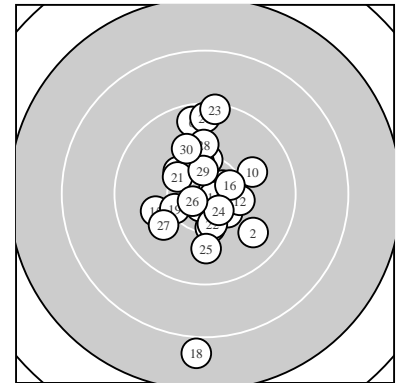

Ergebnis: **305.2** (292)
 Serien: 102.9 100.7 101.6
 Zähler: 24 5 0 1 0 0 0 0 0 0
 Innenzehner: 12
 weiteste: 2422 (18), 1292 (23), 1161 (20)
 beste Teiler 133.1 (7.) 136.9 (14.) 206.9 (4.)
 Trefferlage 0.21 mm rechts, 0.19 mm hoch
 Streuwert 5.53, horizontal: 3.52, vertikal: 6.98

Serie 1:
 10.3 ↓ 9.8 ↘ 10.3 ↖ 10.7 * 10.6 *
 9.6 ↑ 10.8 * 10.5 * 10.3 ↑ 10.0 →
 beste Teiler 133.1 (7.) 206.9 (4.) 297.8 (5.)
 Trefferlage 1.60 mm rechts, 1.20 mm hoch
 Streuwert 4.36, horizontal: 3.65, vertikal: 4.97

Serie 2:
 10.4 * 10.3 → 10.6 * 10.8 * 10.0 ←
 10.5 * 10.4 ↑ 7.9 ↓ 10.3 ← 9.5 ↑
 beste Teiler 136.9 (14.) 320.2 (13.) 400.1 (16.)
 Trefferlage 0.10 mm rechts, 1.83 mm tief
 Streuwert 6.98, horizontal: 3.92, vertikal: 9.06

Serie 3:
 10.3 ↖ 10.4 * 9.3 ↑ 10.5 * 9.9 ↓
 10.7 * 10.0 ↙ 10.0 ↑ 10.5 * 10.0 ↖
 beste Teiler 219.5 (26.) 325.0 (24.) 356.1 (29.)
 Trefferlage 1.07 mm links, 1.22 mm hoch
 Streuwert 5.04, horizontal: 2.69, vertikal: 6.60