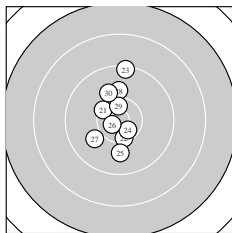

Ergebnis: **305.2** (292)
 Serien: 102.9 100.7 101.6
 Zähler: 24 5 0 1 0 0 0 0 0 0
 Innenzehner: 12
 weiteste: 2422 (18), 1292 (23), 1161 (20)
 beste Teiler 133.1 (7.) 136.9 (14.) 206.9 (4.)
 Trefferlage 0.21 mm rechts, 0.19 mm hoch
 Streuwert 5.53, horizontal: 3.52, vertikal: 6.98

Serie 1:
 10.3 ↓ 9.8 ↘ 10.3 ↖ 10.7 * 10.6 *
 9.6 ↑ 10.8 * 10.5 * 10.3 ↑ 10.0 →
 beste Teiler 133.1 (7.) 206.9 (4.) 297.8 (5.)
 Trefferlage 1.60 mm rechts, 1.20 mm hoch
 Streuwert 4.36, horizontal: 3.65, vertikal: 4.97

Serie 2:
 10.4 * 10.3 → 10.6 * 10.8 * 10.0 ←
 10.5 * 10.4 ↑ 7.9 ↓ 10.3 ← 9.5 ↑
 beste Teiler 136.9 (14.) 320.2 (13.) 400.1 (16.)
 Trefferlage 0.10 mm rechts, 1.83 mm tief
 Streuwert 6.98, horizontal: 3.92, vertikal: 9.06

Serie 3:
 10.3 ↖ 10.4 * 9.3 ↑ 10.5 * 9.9 ↓
 10.7 * 10.0 ↙ 10.0 ↑ 10.5 * 10.0 ↖
 beste Teiler 219.5 (26.) 325.0 (24.) 356.1 (29.)
 Trefferlage 1.07 mm links, 1.22 mm hoch
 Streuwert 5.04, horizontal: 2.69, vertikal: 6.60