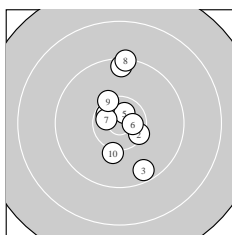

Ergebnis: **303.9** (293)  
 Serien: 101.4 100.4 102.1  
 Zähler: 24 5 1 0 0 0 0 0 0 0  
 Innenzehner: 10  
 weiteste: 1976 (15), 1343 (8), 1215 (4)  
 beste Teiler 240.2 (5.) 243.2 (30.) 280.6 (6.)  
 Trefferlage 0.43 mm links, 2.00 mm hoch  
 Streuwert 5.23, horizontal: 2.78, vertikal: 6.86

Serie 1:  
 10.5 \*                      10.4 \*                      9.5 ↘                      9.4 ↑                      10.7 \*  
 10.6 \*                      10.6 \*                      9.3 ↑                      10.3 ↖                      10.1 ↓  
 beste Teiler 240.2 (5.) 280.6 (6.) 293.6 (7.)  
 Trefferlage 0.52 mm rechts, 1.62 mm hoch  
 Streuwert 5.54, horizontal: 2.89, vertikal: 7.29

Serie 2:  
 10.3 ↖                      10.4 \*                      10.0 ↗                      10.1 ↑                      8.5 ↑  
 10.5 \*                      9.7 ↓                      10.3 ↑                      10.4 \*                      10.2 ↘  
 beste Teiler 370.7 (16.) 436.0 (19.) 464.7 (12.)  
 Trefferlage 0.91 mm links, 4.14 mm hoch  
 Streuwert 5.61, horizontal: 3.29, vertikal: 7.22

Serie 3:  
 10.0 ↓                      9.9 ↓                      10.3 ↖                      10.0 ↓                      10.3 ↑  
 10.5 \*                      10.0 ↘                      10.3 ↗                      10.2 ↑                      10.6 \*  
 beste Teiler 243.2 (30.) 360.2 (26.) 498.9 (25.)  
 Trefferlage 0.92 mm links, 0.23 mm hoch  
 Streuwert 4.57, horizontal: 2.06, vertikal: 6.13