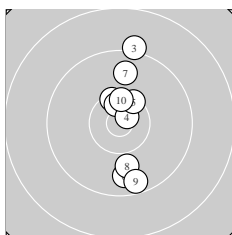

Ergebnis: **305.4** (290)  
 Serien: 100.3 102.7 102.4  
 Zähler: 21 8 1 0 0 0 0 0 0 0  
 Innenzehner: 15  
 weiteste: 1748 (18), 1455 (3), 1141 (9)  
 beste Teiler 150.9 (13.) 185.0 (4.) 200.1 (12.)  
 Trefferlage 0.20 mm rechts, 2.47 mm hoch  
 Streuwert 4.92, horizontal: 1.71, vertikal: 6.74

Serie 1:  
 10.4 \*                      10.5 \*                      9.1 ↑                      10.7 \*                      10.3 ↗  
 9.7 ↓                      9.8 ↑                      9.9 ↓                      9.5 ↓                      10.4 \*  
 beste Teiler 185.0 (4.) 358.5 (2.) 447.0 (10.)  
 Trefferlage 1.14 mm rechts, 1.25 mm hoch  
 Streuwert 6.03, horizontal: 1.48, vertikal: 8.40

Serie 2:  
 10.3 ↗                      10.7 \*                      10.8 \*                      10.4 \*                      10.3 ↑  
 10.1 ↑                      10.3 ↘                      8.8 ↑                      10.4 \*                      10.6 \*  
 beste Teiler 150.9 (13.) 200.1 (12.) 292.0 (20.)  
 Trefferlage 0.77 mm links, 3.79 mm hoch  
 Streuwert 4.35, horizontal: 1.80, vertikal: 5.88

Serie 3:  
 10.0 ↑                      10.6 \*                      9.8 ↓                      9.9 ↑                      10.5 \*  
 10.6 \*                      10.6 \*                      10.4 \*                      10.4 \*                      9.6 ↑  
 beste Teiler 255.4 (26.) 304.6 (22.) 311.5 (27.)  
 Trefferlage 0.23 mm rechts, 2.37 mm hoch  
 Streuwert 4.45, horizontal: 1.39, vertikal: 6.14