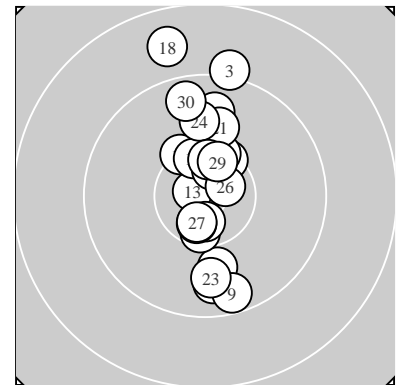

Ergebnis: **305.4** (290)  
 Serien: 100.3 102.7 102.4  
 Zähler: 21 8 1 0 0 0 0 0 0 0  
 Innenzehner: 15  
 weiteste: 1748 (18), 1455 (3), 1141 (9)  
 beste Teiler 150.9 (13.) 185.0 (4.) 200.1 (12.)  
 Trefferlage 0.20 mm rechts, 2.47 mm hoch  
 Streuwert 4.92, horizontal: 1.71, vertikal: 6.74

Serie 1:  
 10.4 \*                      10.5 \*                      9.1 ↑                      10.7 \*                      10.3 ↗  
 9.7 ↓                      9.8 ↑                      9.9 ↓                      9.5 ↓                      10.4 \*  
 beste Teiler 185.0 (4.) 358.5 (2.) 447.0 (10.)  
 Trefferlage 1.14 mm rechts, 1.25 mm hoch  
 Streuwert 6.03, horizontal: 1.48, vertikal: 8.40

Serie 2:  
 10.3 ↗                      10.7 \*                      10.8 \*                      10.4 \*                      10.3 ↑  
 10.1 ↑                      10.3 ↘                      8.8 ↑                      10.4 \*                      10.6 \*  
 beste Teiler 150.9 (13.) 200.1 (12.) 292.0 (20.)  
 Trefferlage 0.77 mm links, 3.79 mm hoch  
 Streuwert 4.35, horizontal: 1.80, vertikal: 5.88

Serie 3:  
 10.0 ↑                      10.6 \*                      9.8 ↓                      9.9 ↑                      10.5 \*  
 10.6 \*                      10.6 \*                      10.4 \*                      10.4 \*                      9.6 ↑  
 beste Teiler 255.4 (26.) 304.6 (22.) 311.5 (27.)  
 Trefferlage 0.23 mm rechts, 2.37 mm hoch  
 Streuwert 4.45, horizontal: 1.39, vertikal: 6.14