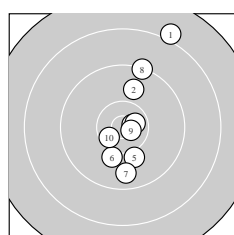

Ergebnis: **302.9** (289)
 Serien: 99.7 99.2 104.0
 Zähler: 22 5 3 0 0 0 0 0 0 0
 Innenzehner: 16
 weiteste: 2319 (1), 2037 (19), 1618 (13)
 beste Teiler 197.8 (9.) 218.1 (3.) 225.2 (17.)
 Trefferlage 1.46 mm rechts, 0.24 mm hoch
 Streuwert 6.24, horizontal: 3.14, vertikal: 8.25

Serie 1:
 8.1 ↗ 9.9 ↗ 10.7 * 10.6 * 10.1 ↘
 10.1 ↘ 9.7 ↘ 9.3 ↗ 10.7 * 10.5 *
 beste Teiler 197.8 (9.) 218.1 (3.) 290.3 (4.)
 Trefferlage 2.21 mm rechts, 1.68 mm hoch
 Streuwert 7.29, horizontal: 3.74, vertikal: 9.60

Serie 2:
 10.2 ↘ 9.1 ↘ 8.9 ↘ 10.5 * 10.0 ↘
 10.5 * 10.7 * 10.5 * 8.4 ↗ 10.4 *
 beste Teiler 225.2 (17.) 351.1 (16.) 382.7 (18.)
 Trefferlage 1.70 mm rechts, 3.29 mm tief
 Streuwert 7.11, horizontal: 3.53, vertikal: 9.42

Serie 3:
 9.8 ↗ 10.6 * 10.6 * 10.7 * 10.5 *
 10.4 * 10.5 * 10.2 ↗ 10.6 * 10.1 ↗
 beste Teiler 230.8 (24.) 266.3 (23.) 298.9 (29.)
 Trefferlage 0.45 mm rechts, 2.36 mm hoch
 Streuwert 3.20, horizontal: 1.88, vertikal: 4.12