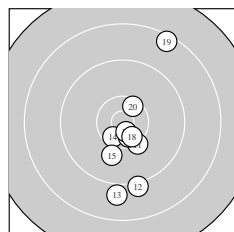

Ergebnis: **302.9** (289)
 Serien: 99.7 99.2 104.0
 Zähler: 22 5 3 0 0 0 0 0 0 0
 Innenzehner: 16
 weiteste: 2319 (1), 2037 (19), 1618 (13)
 beste Teiler 197.8 (9.) 218.1 (3.) 225.2 (17.)
 Trefferlage 1.46 mm rechts, 0.24 mm hoch
 Streuwert 6.24, horizontal: 3.14, vertikal: 8.25

Serie 1:
 8.1 ↗ 9.9 ↗ 10.7 * 10.6 * 10.1 ↘
 10.1 ↘ 9.7 ↘ 9.3 ↗ 10.7 * 10.5 *
 beste Teiler 197.8 (9.) 218.1 (3.) 290.3 (4.)
 Trefferlage 2.21 mm rechts, 1.68 mm hoch
 Streuwert 7.29, horizontal: 3.74, vertikal: 9.60

Serie 2:
 10.2 ↘ 9.1 ↘ 8.9 ↘ 10.5 * 10.0 ↘
 10.5 * 10.7 * 10.5 * 8.4 ↗ 10.4 *
 beste Teiler 225.2 (17.) 351.1 (16.) 382.7 (18.)
 Trefferlage 1.70 mm rechts, 3.29 mm tief
 Streuwert 7.11, horizontal: 3.53, vertikal: 9.42

Serie 3:
 9.8 ↗ 10.6 * 10.6 * 10.7 * 10.5 *
 10.4 * 10.5 * 10.2 ↗ 10.6 * 10.1 ↗
 beste Teiler 230.8 (24.) 266.3 (23.) 298.9 (29.)
 Trefferlage 0.45 mm rechts, 2.36 mm hoch
 Streuwert 3.20, horizontal: 1.88, vertikal: 4.12