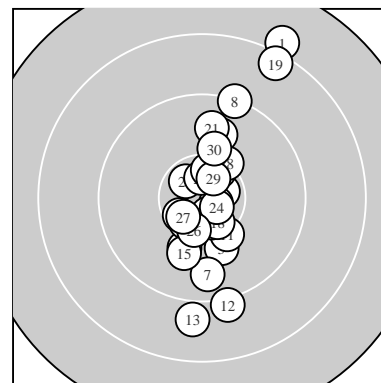

Ergebnis: **302.9** (289)
 Serien: 99.7 99.2 104.0
 Zähler: 22 5 3 0 0 0 0 0 0 0
 Innenzehner: 16
 weiteste: 2319 (1), 2037 (19), 1618 (13)
 beste Teiler 197.8 (9.) 218.1 (3.) 225.2 (17.)
 Trefferlage 1.46 mm rechts, 0.24 mm hoch
 Streuwert 6.24, horizontal: 3.14, vertikal: 8.25

Serie 1:
 8.1 ↗ 9.9 ↗ 10.7 * 10.6 * 10.1 ↘
 10.1 ↘ 9.7 ↘ 9.3 ↗ 10.7 * 10.5 *
 beste Teiler 197.8 (9.) 218.1 (3.) 290.3 (4.)
 Trefferlage 2.21 mm rechts, 1.68 mm hoch
 Streuwert 7.29, horizontal: 3.74, vertikal: 9.60

Serie 2:
 10.2 ↘ 9.1 ↘ 8.9 ↘ 10.5 * 10.0 ↘
 10.5 * 10.7 * 10.5 * 8.4 ↗ 10.4 *
 beste Teiler 225.2 (17.) 351.1 (16.) 382.7 (18.)
 Trefferlage 1.70 mm rechts, 3.29 mm tief
 Streuwert 7.11, horizontal: 3.53, vertikal: 9.42

Serie 3:
 9.8 ↗ 10.6 * 10.6 * 10.7 * 10.5 *
 10.4 * 10.5 * 10.2 ↗ 10.6 * 10.1 ↗
 beste Teiler 230.8 (24.) 266.3 (23.) 298.9 (29.)
 Trefferlage 0.45 mm rechts, 2.36 mm hoch
 Streuwert 3.20, horizontal: 1.88, vertikal: 4.12