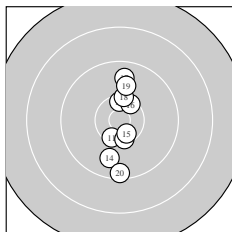

Ergebnis: **305.6** (288)  
 Serien: 100.1 101.2 104.3  
 Zähler: 19 10 1 0 0 0 0 0 0  
 Innenzehner: 17  
 weiteste: 2203 (9), 1450 (27), 1264 (8)  
 beste Teiler 24.6 (24.) 73.7 (30.) 96.1 (23.)  
 Trefferlage 0.51 mm rechts, 0.18 mm hoch  
 Streuwert 5.52, horizontal: 1.77, vertikal: 7.60

Serie 1:  
 10.4 \*                      9.9 ↗                      10.7 \*                      10.7 \*                      10.6 \*  
 9.8 ↓                      9.9 ↓                      9.4 ↓                      8.2 ↑                      10.5 \*  
 beste Teiler 192.6 (3.) 240.0 (4.) 298.0 (5.)  
 Trefferlage 0.55 mm rechts, 0.42 mm tief  
 Streuwert 7.09, horizontal: 1.76, vertikal: 9.87

Serie 2:  
 10.4 \*                      10.4 \*                      10.4 \*                      9.8 ↓                      10.5 \*  
 10.4 \*                      9.7 ↑                      10.3 ↑                      9.9 ↑                      9.4 ↓  
 beste Teiler 351.5 (15.) 431.0 (12.) 446.5 (11.)  
 Trefferlage 0.46 mm rechts, 0.14 mm tief  
 Streuwert 5.39, horizontal: 1.55, vertikal: 7.47

Serie 3:  
 9.9 ↓                      10.7 \*                      10.8 \*                      10.9 \*                      10.4 ↗  
 10.4 \*                      9.1 ↑                      10.5 \*                      10.7 \*                      10.9 \*  
 beste Teiler 24.6 (24.) 73.7 (30.) 96.1 (23.)  
 Trefferlage 0.50 mm rechts, 1.12 mm hoch  
 Streuwert 4.24, horizontal: 2.13, vertikal: 5.60