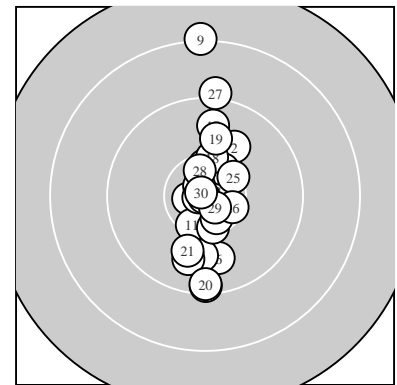

Ergebnis: **305.6** (288)  
 Serien: 100.1 101.2 104.3  
 Zähler: 19 10 1 0 0 0 0 0 0  
 Innenzehner: 17  
 weiteste: 2203 (9), 1450 (27), 1264 (8)  
 beste Teiler 24.6 (24.) 73.7 (30.) 96.1 (23.)  
 Trefferlage 0.51 mm rechts, 0.18 mm hoch  
 Streuwert 5.52, horizontal: 1.77, vertikal: 7.60

Serie 1:  
 10.4 \*                      9.9 ↗                      10.7 \*                      10.7 \*                      10.6 \*  
 9.8 ↓                      9.9 ↓                      9.4 ↓                      8.2 ↑                      10.5 \*  
 beste Teiler 192.6 (3.) 240.0 (4.) 298.0 (5.)  
 Trefferlage 0.55 mm rechts, 0.42 mm tief  
 Streuwert 7.09, horizontal: 1.76, vertikal: 9.87

Serie 2:  
 10.4 \*                      10.4 \*                      10.4 \*                      9.8 ↓                      10.5 \*  
 10.4 \*                      9.7 ↑                      10.3 ↑                      9.9 ↑                      9.4 ↓  
 beste Teiler 351.5 (15.) 431.0 (12.) 446.5 (11.)  
 Trefferlage 0.46 mm rechts, 0.14 mm tief  
 Streuwert 5.39, horizontal: 1.55, vertikal: 7.47

Serie 3:  
 9.9 ↓                      10.7 \*                      10.8 \*                      10.9 \*                      10.4 ↗  
 10.4 \*                      9.1 ↑                      10.5 \*                      10.7 \*                      10.9 \*  
 beste Teiler 24.6 (24.) 73.7 (30.) 96.1 (23.)  
 Trefferlage 0.50 mm rechts, 1.12 mm hoch  
 Streuwert 4.24, horizontal: 2.13, vertikal: 5.60