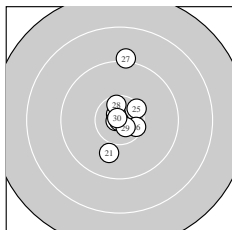

Ergebnis: **305.6** (288)  
 Serien: 100.1 101.2 104.3  
 Zähler: 19 10 1 0 0 0 0 0 0  
 Innenzehner: 17  
 weiteste: 2203 (9), 1450 (27), 1264 (8)  
 beste Teiler 24.6 (24.) 73.7 (30.) 96.1 (23.)  
 Trefferlage 0.51 mm rechts, 0.18 mm hoch  
 Streuwert 5.52, horizontal: 1.77, vertikal: 7.60

Serie 1:  
 10.4 \*                      9.9 ↗                      10.7 \*                      10.7 \*                      10.6 \*  
 9.8 ↓                      9.9 ↓                      9.4 ↓                      8.2 ↑                      10.5 \*  
 beste Teiler 192.6 (3.) 240.0 (4.) 298.0 (5.)  
 Trefferlage 0.55 mm rechts, 0.42 mm tief  
 Streuwert 7.09, horizontal: 1.76, vertikal: 9.87

Serie 2:  
 10.4 \*                      10.4 \*                      10.4 \*                      9.8 ↓                      10.5 \*  
 10.4 \*                      9.7 ↑                      10.3 ↑                      9.9 ↑                      9.4 ↓  
 beste Teiler 351.5 (15.) 431.0 (12.) 446.5 (11.)  
 Trefferlage 0.46 mm rechts, 0.14 mm tief  
 Streuwert 5.39, horizontal: 1.55, vertikal: 7.47

Serie 3:  
 9.9 ↓                      10.7 \*                      10.8 \*                      10.9 \*                      10.4 ↗  
 10.4 \*                      9.1 ↑                      10.5 \*                      10.7 \*                      10.9 \*  
 beste Teiler 24.6 (24.) 73.7 (30.) 96.1 (23.)  
 Trefferlage 0.50 mm rechts, 1.12 mm hoch  
 Streuwert 4.24, horizontal: 2.13, vertikal: 5.60