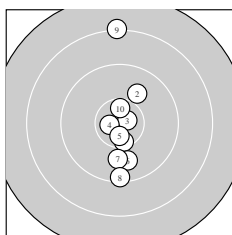

Ergebnis: **305.6** (288)  
 Serien: 100.1 101.2 104.3  
 Zähler: 19 10 1 0 0 0 0 0 0  
 Innenzehner: 17  
 weiteste: 2203 (9), 1450 (27), 1264 (8)  
 beste Teiler 24.6 (24.) 73.7 (30.) 96.1 (23.)  
 Trefferlage 0.51 mm rechts, 0.18 mm hoch  
 Streuwert 5.52, horizontal: 1.77, vertikal: 7.60

Serie 1:  
 10.4 \*                      9.9 ↗                      10.7 \*                      10.7 \*                      10.6 \*  
 9.8 ↓                      9.9 ↓                      9.4 ↓                      8.2 ↑                      10.5 \*  
 beste Teiler 192.6 (3.) 240.0 (4.) 298.0 (5.)  
 Trefferlage 0.55 mm rechts, 0.42 mm tief  
 Streuwert 7.09, horizontal: 1.76, vertikal: 9.87

Serie 2:  
 10.4 \*                      10.4 \*                      10.4 \*                      9.8 ↓                      10.5 \*  
 10.4 \*                      9.7 ↑                      10.3 ↑                      9.9 ↑                      9.4 ↓  
 beste Teiler 351.5 (15.) 431.0 (12.) 446.5 (11.)  
 Trefferlage 0.46 mm rechts, 0.14 mm tief  
 Streuwert 5.39, horizontal: 1.55, vertikal: 7.47

Serie 3:  
 9.9 ↓                      10.7 \*                      10.8 \*                      10.9 \*                      10.4 ↗  
 10.4 \*                      9.1 ↑                      10.5 \*                      10.7 \*                      10.9 \*  
 beste Teiler 24.6 (24.) 73.7 (30.) 96.1 (23.)  
 Trefferlage 0.50 mm rechts, 1.12 mm hoch  
 Streuwert 4.24, horizontal: 2.13, vertikal: 5.60